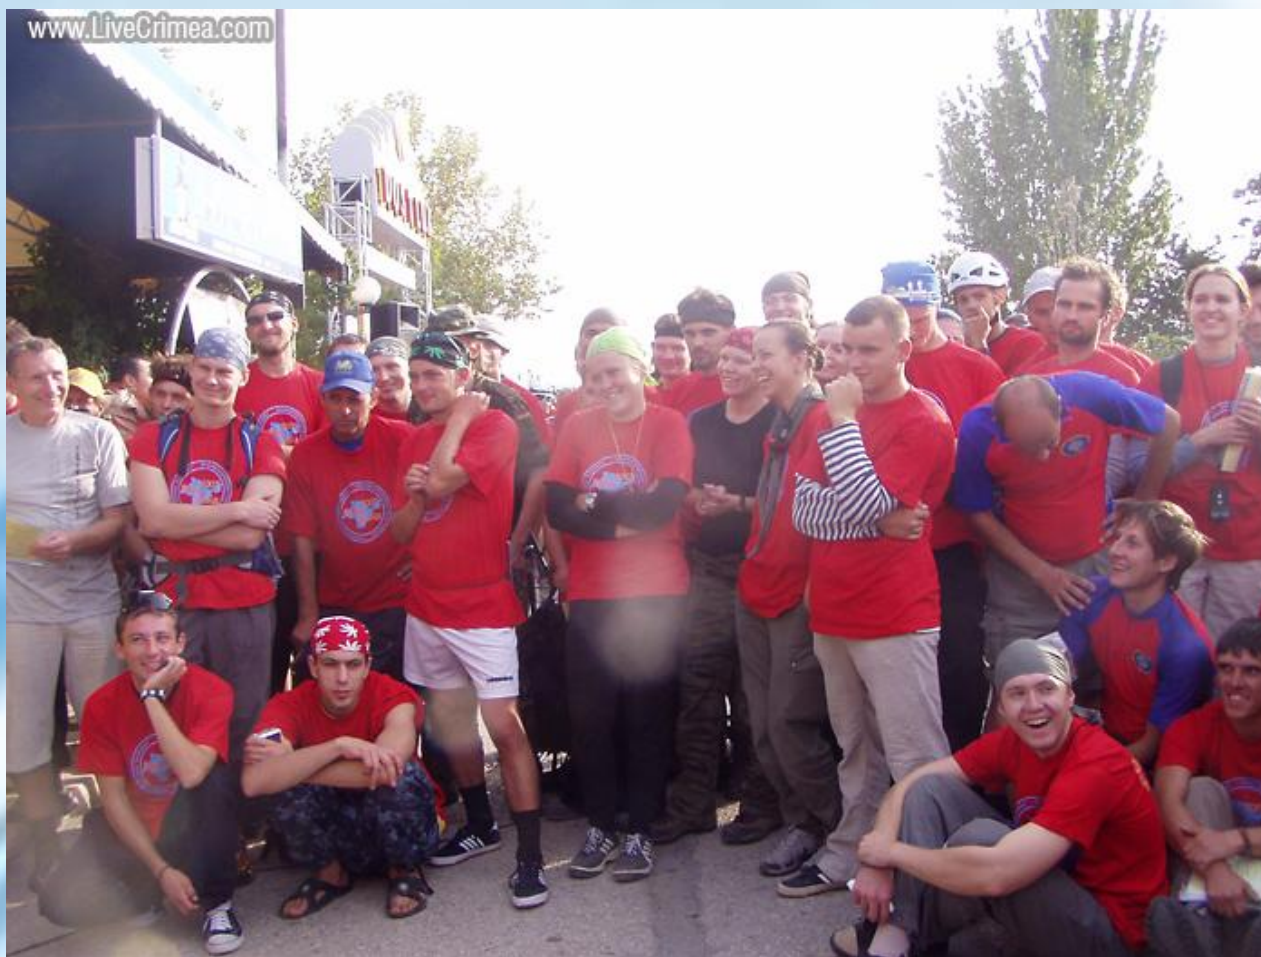

Каким экстремальным видом спорта ты хотел бы заниматься?