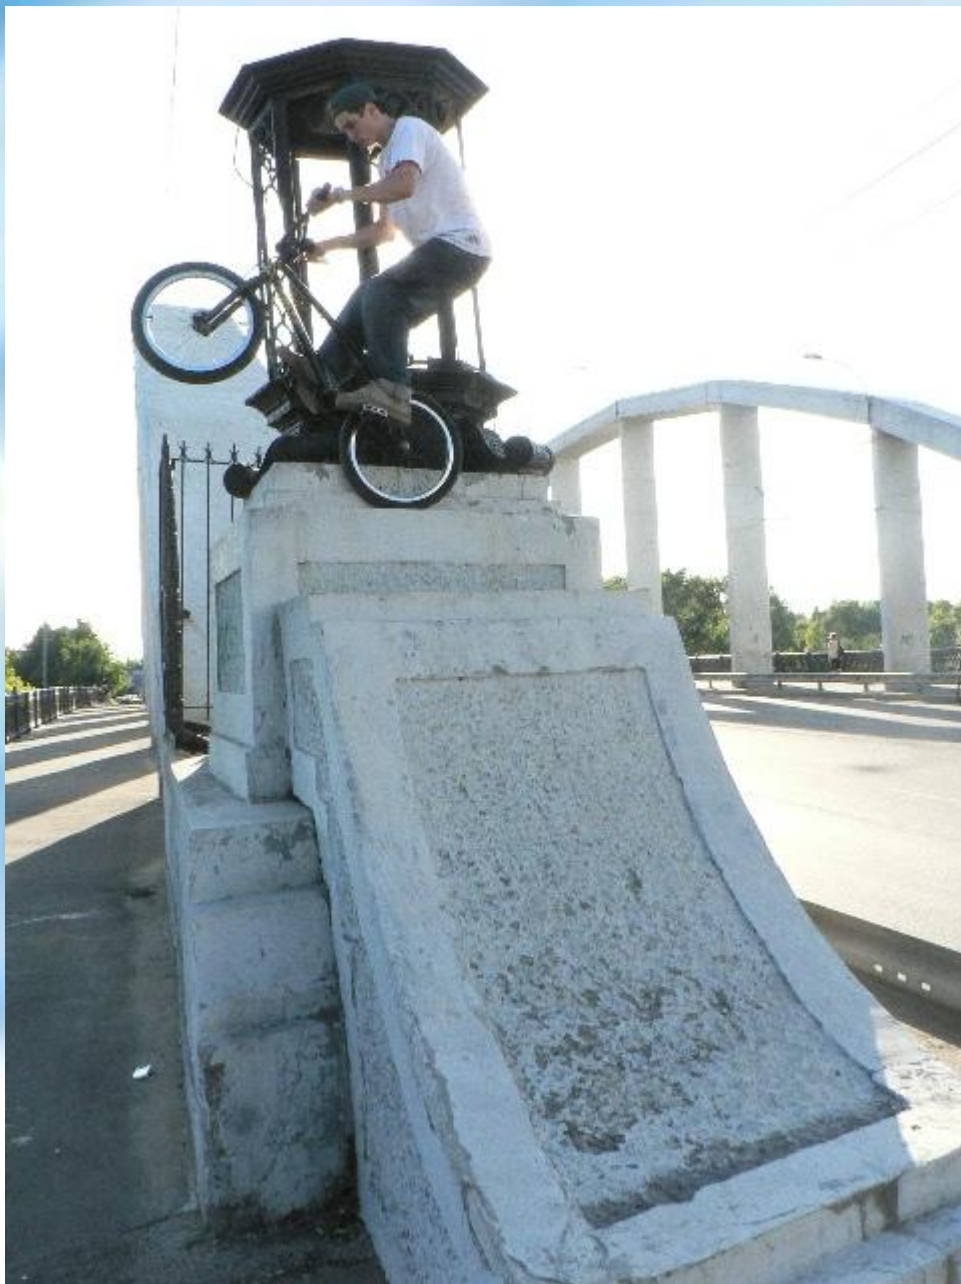

История
умалчивает, когда и
кто придумал ВМХ,
но все же он
существует и
продолжает
развиваться во всем
мире, и в нашей
стране. Как и
большинство
современных видов
спорта, ВМХ был
создан в Америке.