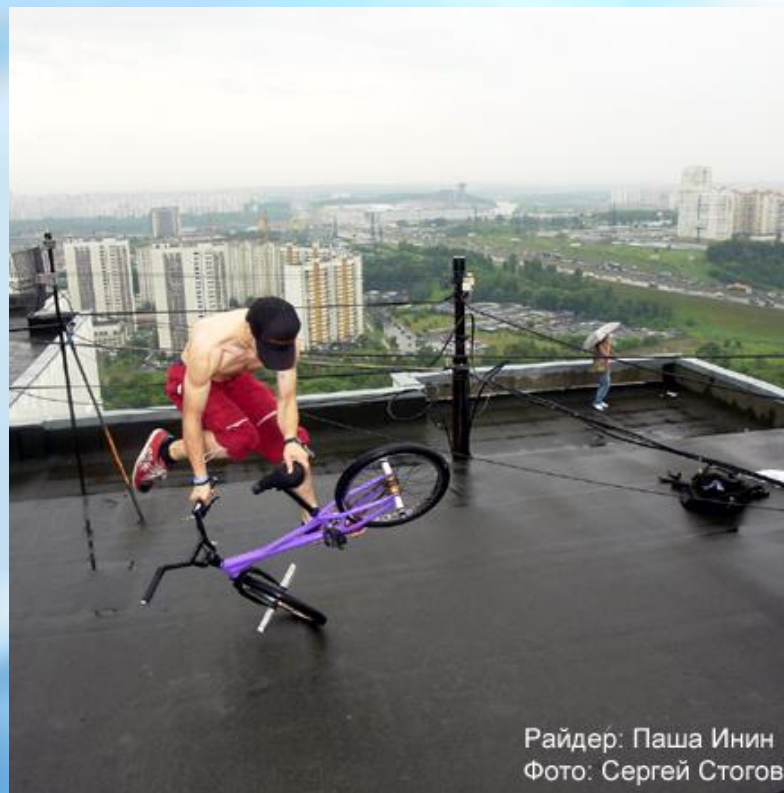

Экстремальные виды спорта

Если следовать определению словаря иностранных слов, то **экстремальный - это крайний, необычный по трудности, сложности.** Следовательно экстремальный спорт - это предельный спорт или необычный по сложности и риску спорт.

Это спорт,
изначально
связанный со
смертельным
риском и большим
травматизмом

Райдер: Паша Инин
Фото: Сергей Стогов

Экстремальный спорт - это перешагивание за физический и эмоциональный предел возможностей человека

Вейкбординг

Аквабайк

Маутинбайк

Сноубординг (англ. *snowboarding*, от *snow* – снег и *board* – доска) — вид горнолыжного экстремального спорта

В программе зимних Олимпийских игр с 1998 г. В программу входит два вида соревнований для мужчин и женщин: слалом-гигант и соревнования в полутрубе.

Сплав по рекам —
исконно русское
занятие, в течение
веков по
российским рекам
сплавляли лес,
старатели и
геологи пытали
счастье, борясь с их
могучими водами.

На чемпионате в
2000, проходившем
в Чили на реке
Футалефу,
победила команда
России.