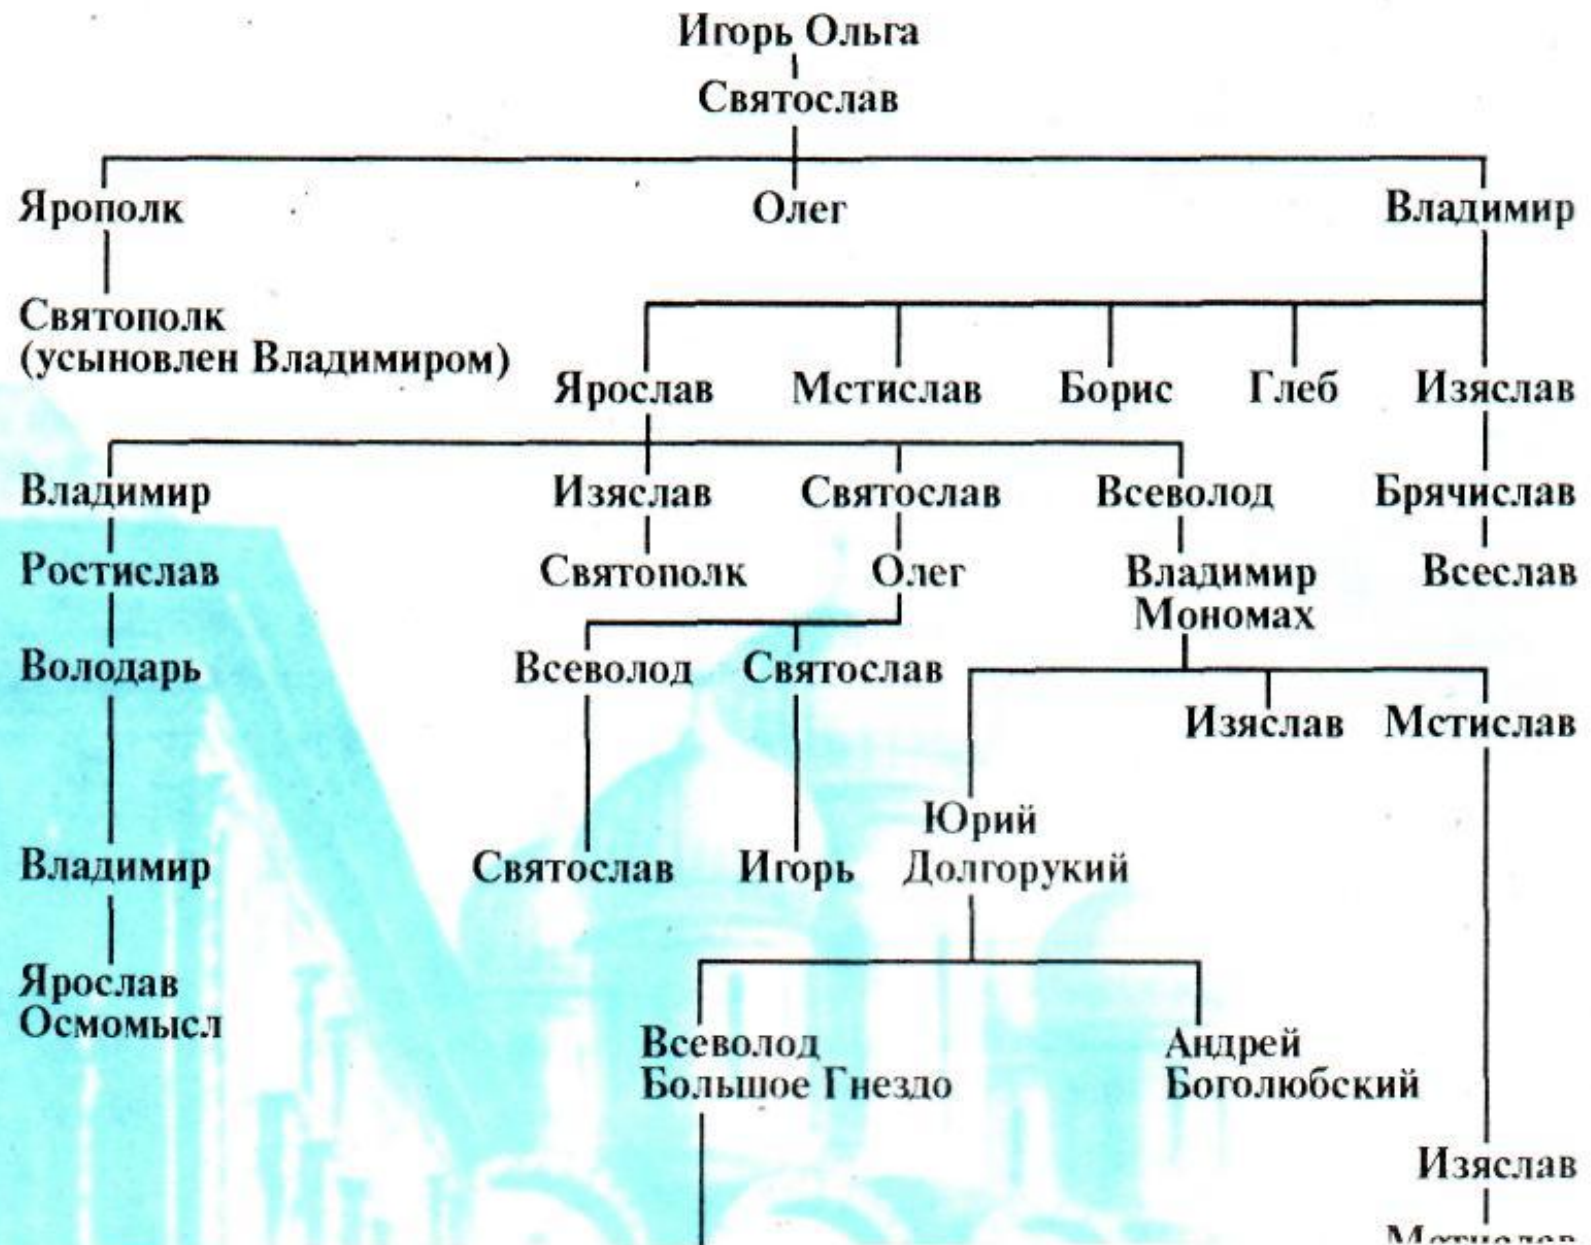

Правление князя
Владимира и крещение
Руси

Прозвенел уже звонок
начинаем мы урок.
Чтоб пятерки получать
нужно руки поднимать,
а для этого ребята
все работать вы должны.

Цель урока:

- охарактеризовать деятельность князя Владимира, рассмотреть основные направления внешней политики в период его правления

«Путаница»

- Дьелюпо
- Госпоты
- роуки

Вопросы	Знаю	Узнал
Кто такой Владимир Святославович?		
Мероприятия Проведенные князем Владимиром		
Значение деятельности		

Вопросы	Знаю	Узнал
Кто такой Владимир Святославович?	Сын Святослава, киевский князь	
Мероприятия Проведенные князем Владимиром		
Значение деятельности		

Вопросы	Знаю	Узнал
Кто такой Владимир Святославович?	Сын Святослава, киевский князь	
Мероприятия Проведенные князем Владимиром	При нем произошло крещение Руси	
Значение деятельности		

Вопросы	Знаю	Узнал
Кто такой Владимир Святославович?	Сын Святослава, киевский князь	
Мероприятия Проведенные князем Владимиром	При нем произошло крещение Руси	
Значение деятельности	Укрепление княжеской власти	

ДИНАСТИЯ РЮРИКОВИЧЕЙ (некоторые представители)

- Владимир Святославич – младший сын князя Святослава и ключницы княгини Ольги Малуши. С 969 года он правил в Новгороде. В 980 году Владимир, убив своего сводного брата Ярополка, стал Великим князем Киевским. Владимир был единовластным правителем Русской земли. Летописцы подразделяют время правления Владимира на два периода: Владимир – язычник и Владимир – христианин.