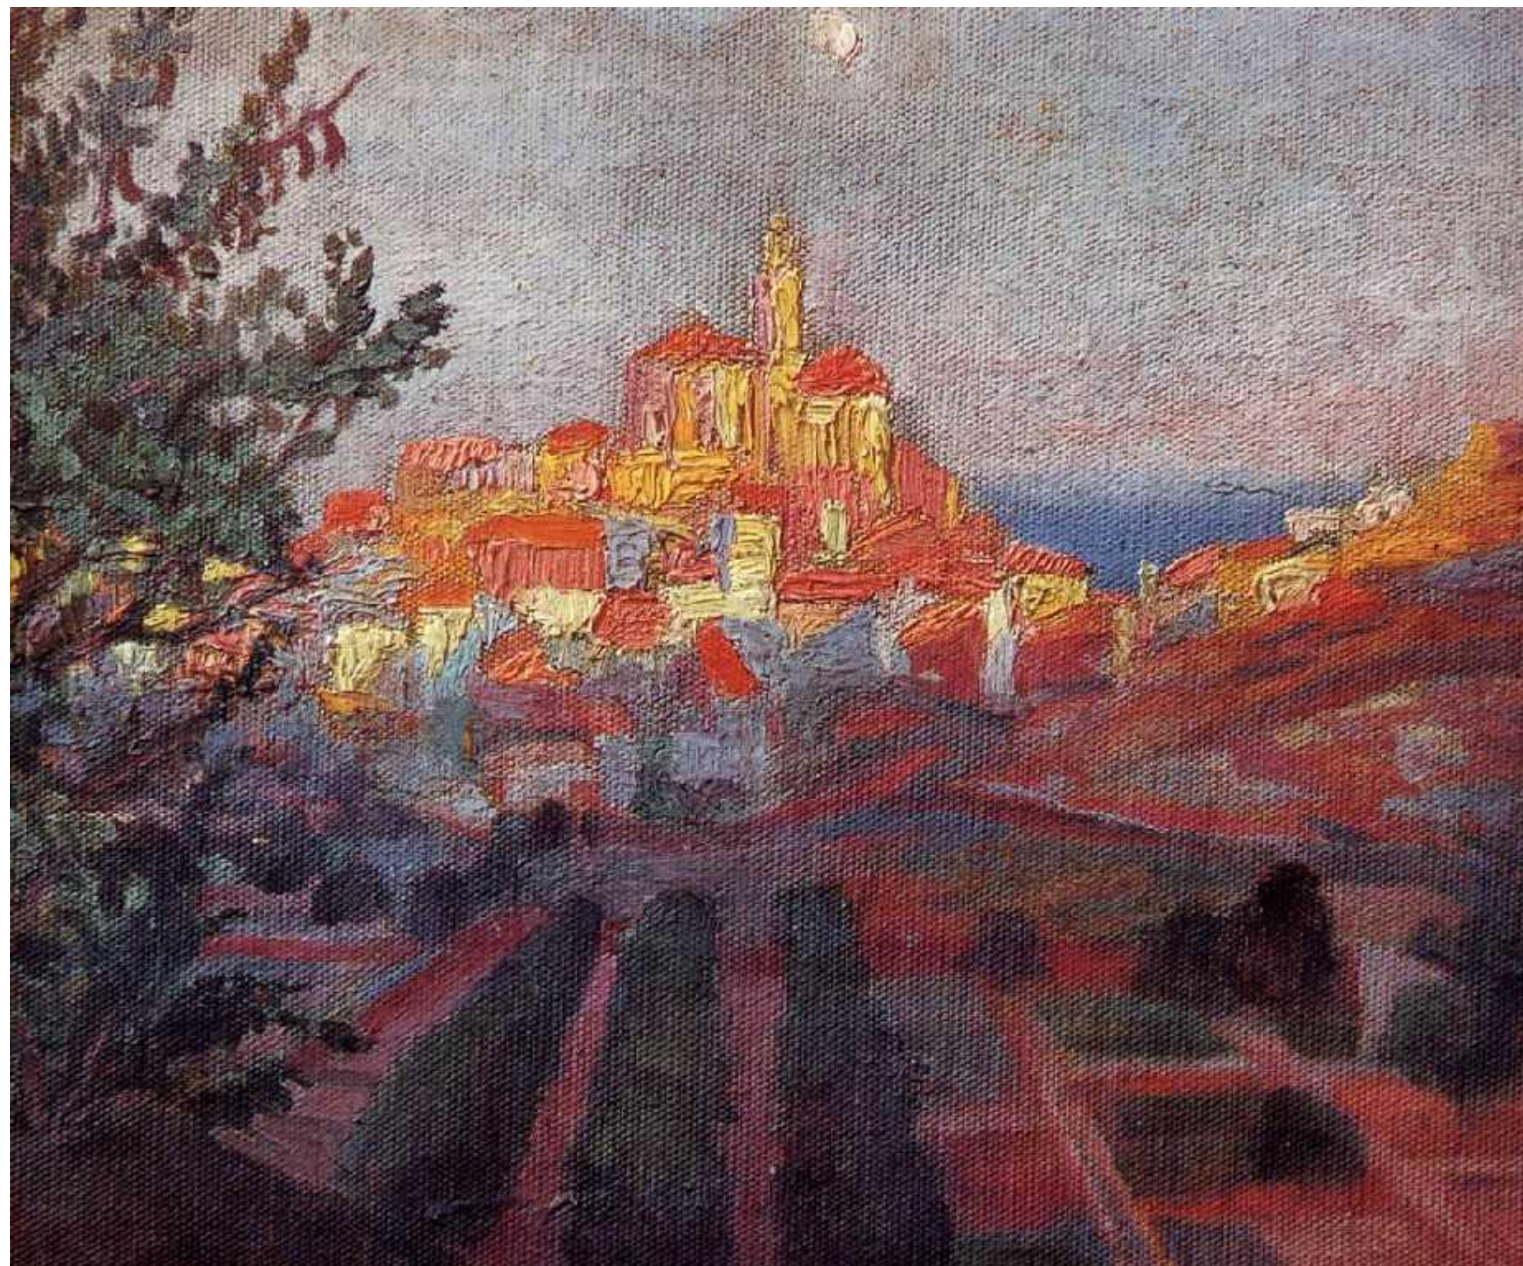

Сальвадор

Дали

(1904-1990)

Автопортрет с рафаэлевской шеей

Мягкие часы в момент первого взрыва

Загадка желания: моя мама, моя мама, моя мама

Постоянство памяти

Фигура на камнях (Пенья Сегатс)

Сон

Антропоморфный шкафчик

Вид Cadaqués

Кадакес, увиденный со спины

Искушение Святого Антония

Ландшафт с бабочками

Призрачная корова

Распад упорства памяти

Меланхолия

Пылающие жирафы

Просвещённые удовольствия

Живой натюрморт

Первые дни весны

Три знаменитые загадки Гала

Явление лица и вазы с фруктами на берегу моря

Рождение жидких желаний