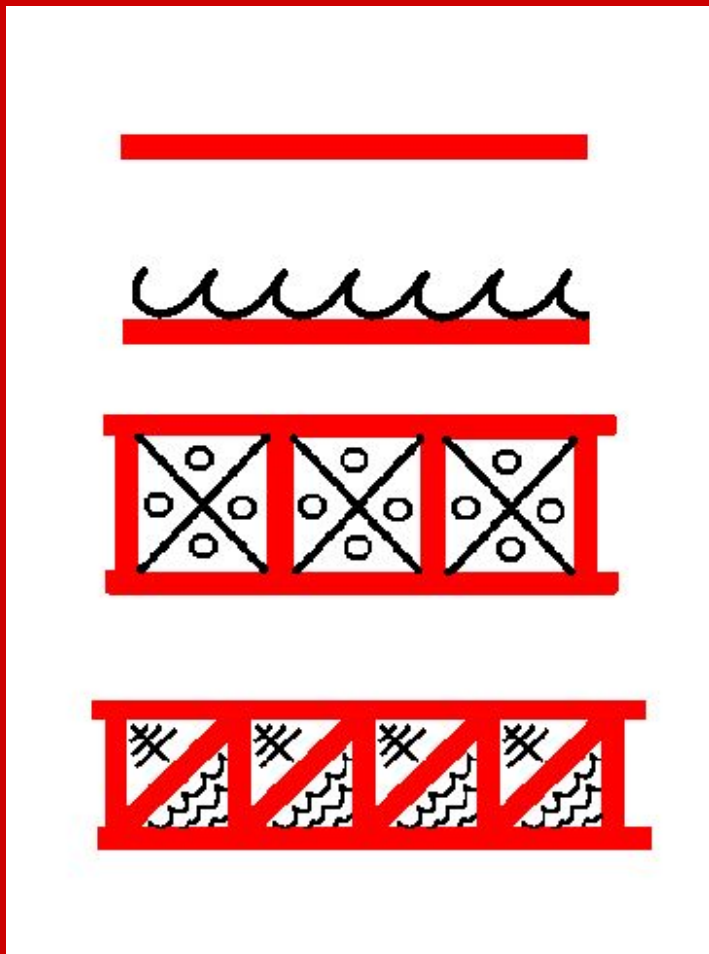

Беломорские петроглифы

Петроглиф из Норвегии и элемент мезенской росписи

Петроглифы и элементы мезенской росписи

Солярные знаки

Громовой знак, громовое колесо – магический громоотвод, знак мужества, воинской доблести.

Коловорот, свастика, ярга, посолонь - знак Света, Солнца, Жизни. Великая очищающая и оберегающая сила.

Знаки светил

Солнце

Годичный ход
солнца

Луна

Прибывающая,
убывающая

Знаки неба

Небо с облаками

Дождь

Дождь с ветром

Ветер

Знаки земли

Земная твердь
Речка, бегущая по
поверхности
земли

В прогретую
распаханную
землю брошены
семена

Лес на горках над
озером

**В тёплой парующей
пашне видны корни**