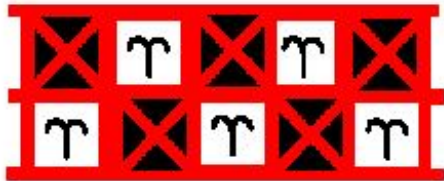

Беломорские петроглифы

Петроглиф из Норвегии и элемент мезенской росписи

Петроглифы и элементы мезенской росписи

Солярные знаки

Громовой знак, громовое колесо – магический громоотвод, знак мужества, воинской доблести.

Коловорот, свастика, ярга, посолонь - знак Света, Солнца, Жизни. Великая очищающая и оберегающая сила.

Знаки светил

Солнце

Годичный ход
солнца

Луна

Прибывающая,
убывающая

Знаки неба

Небо с облаками

Дождь

Дождь с ветром

Ветер

Знаки земли

Земная твердь
Речка, бегущая по
поверхности
земли

В прогретую
распаханную
землю брошены
семена

Лес на горках над
озером

**В тёплой парующей
пашне видны корни**

**Поле покрылось
ростками и
цветками**

**Подземные водяные
жилы. Далеко
вглубь земли
проникают
извилистые корни**

Знаки стихий и добра

Огонь, тепло

Вода

Гроза

Пожелание добра

Утушки и лебеди