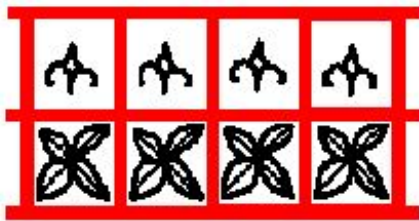

Коловорот, свастика, ярга, посолонь - знак Света, Солнца, Жизни. Великая очищающая и оберегающая сила.

Знаки светил

Солнце

Годичный ход
солнца

Луна

Прибывающая,
убывающая

Знаки неба

Небо с облаками

Дождь

Дождь с ветром

Ветер

Знаки земли

Земная твердь
Речка, бегущая по
поверхности
земли

В прогретую
распаханную
землю брошены
семена

Лес на горках над
озером

**В тёплой парующей
пашне видны корни**

**Поле покрылось
ростками и
цветками**

**Подземные водяные
жилы. Далеко
вглубь земли
проникают
извилистые корни**

Знаки стихий и добра

Огонь, тепло

Вода

Гроза

Пожелание добра

Утушки и лебеди