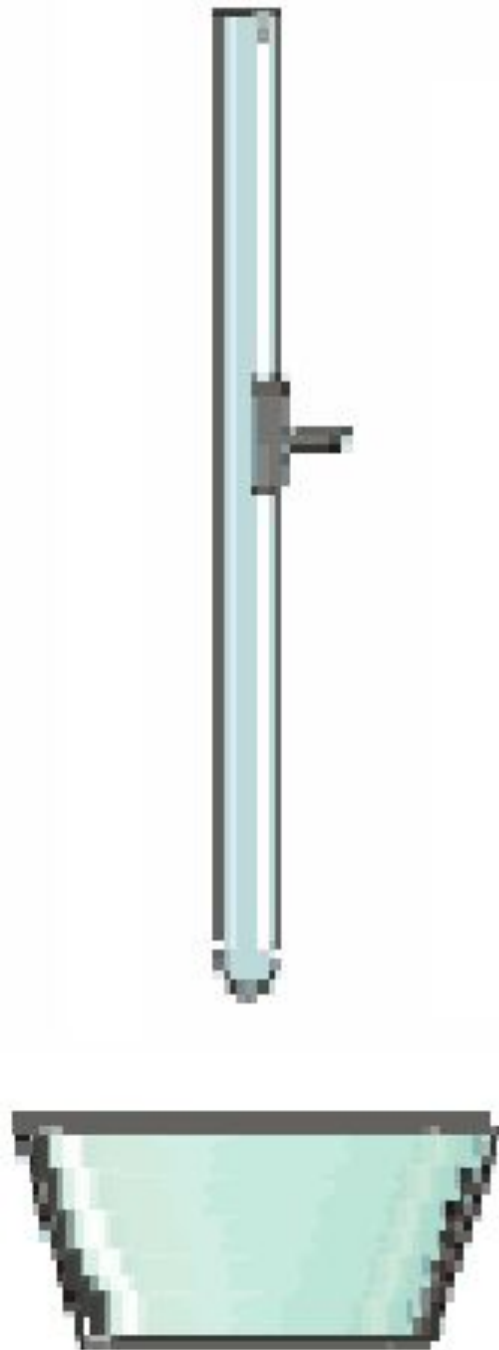

*Опыт
Торричелли*

*Стеклянную трубку
Длиной около метра,
запаянную с одного конца.*

ртуть

чаша с ртутью

*"столбик" ртути
примерно 76 см высотой*