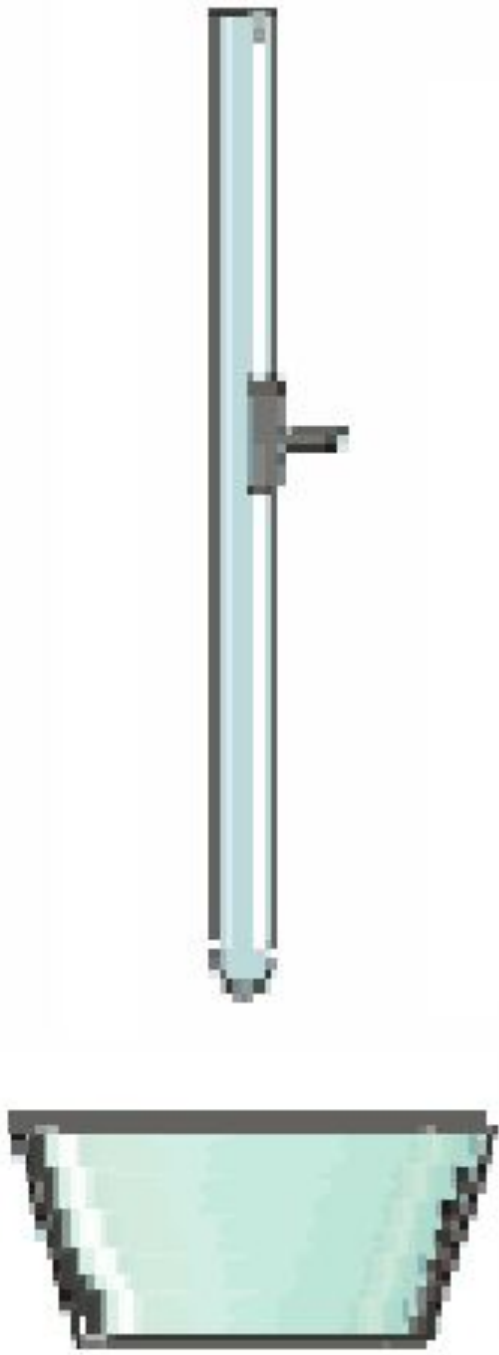

*Опыт
Торричелли*

*Стеклянную трубку
Длиной около метра,
запаянную с одного конца.*

ртуть

чаша с ртутью

*"столбик" ртути
примерно 76 см высотой*