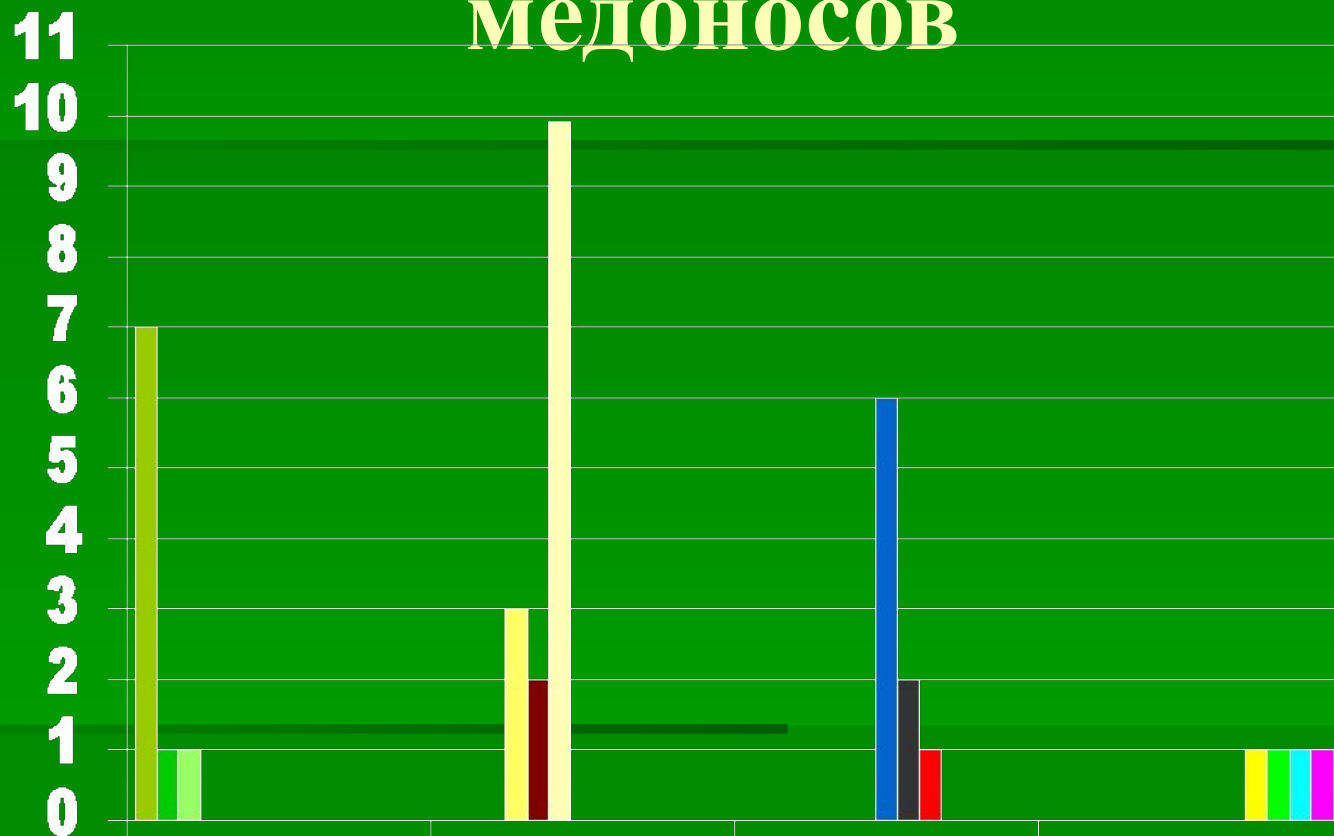

**ИЗУЧЕНИЕ
МЕДОНОСНЫХ
РАСТЕНИЙ
ОКРЕСТНОСТЕЙ
ДЕРЕВНИ НИЖНИЕ БЫГИ**

Цель: выявление видов
медоносов в
окрестностях деревни
Нижние Быги.

Спектр семейств флоры

МЕДОНОСОВ

■ сложноцветные

■ ивовые

■ ослинниковые

■ губоцветные

■ крестоцветные

■ розоцветные

■ бобовые

■ камнеломковые

■ бурачниковые

■ тыквенные

■ гречишные

■ липовые