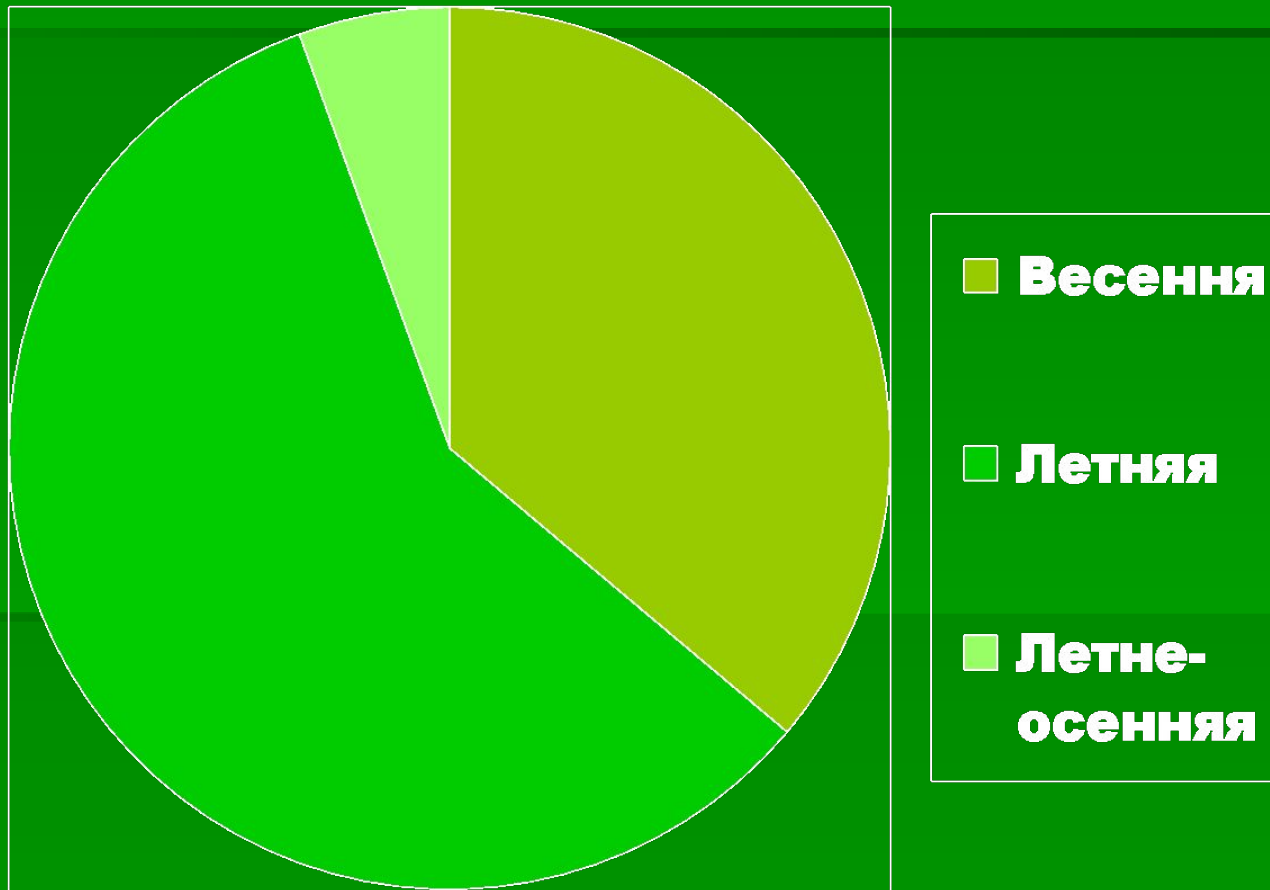

Фенологические группы медоносных растений