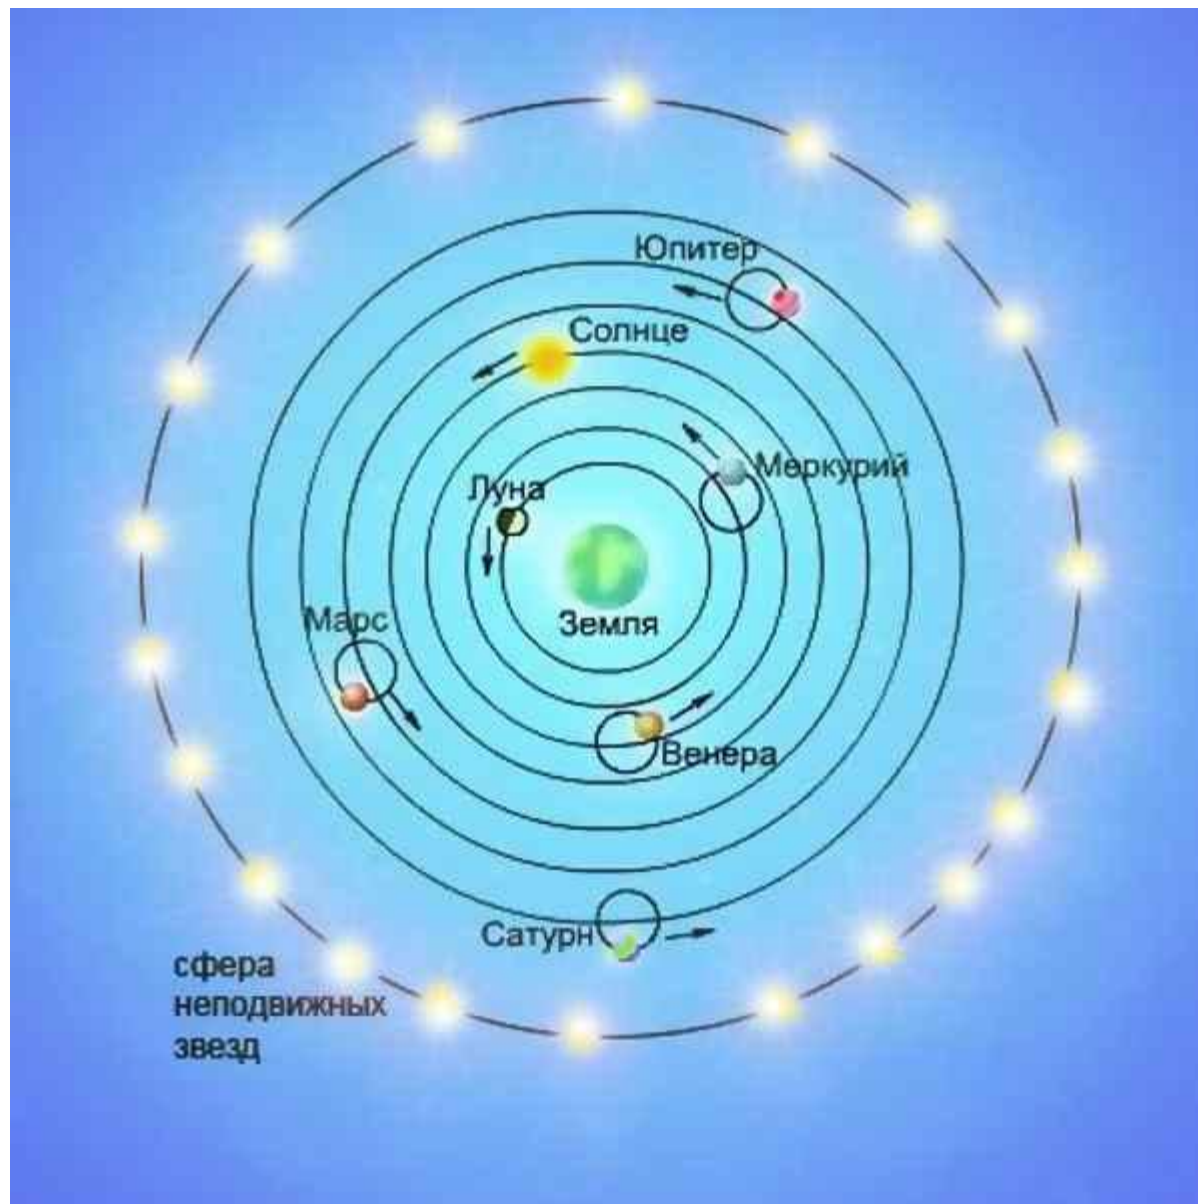

Система мира по Птолемею