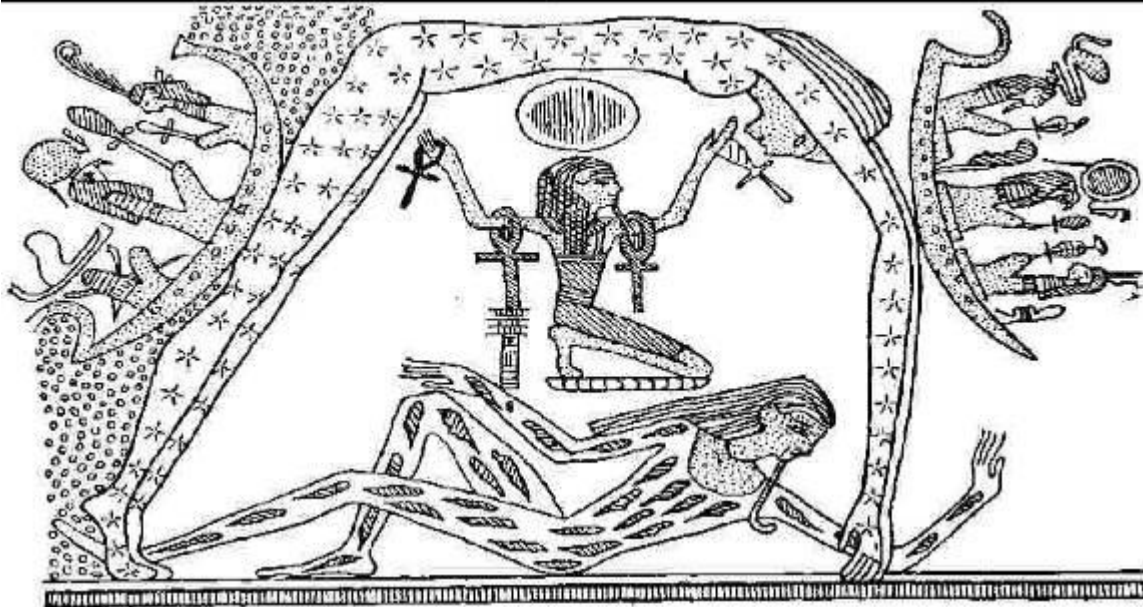

Вселенная в представлении древних египтян