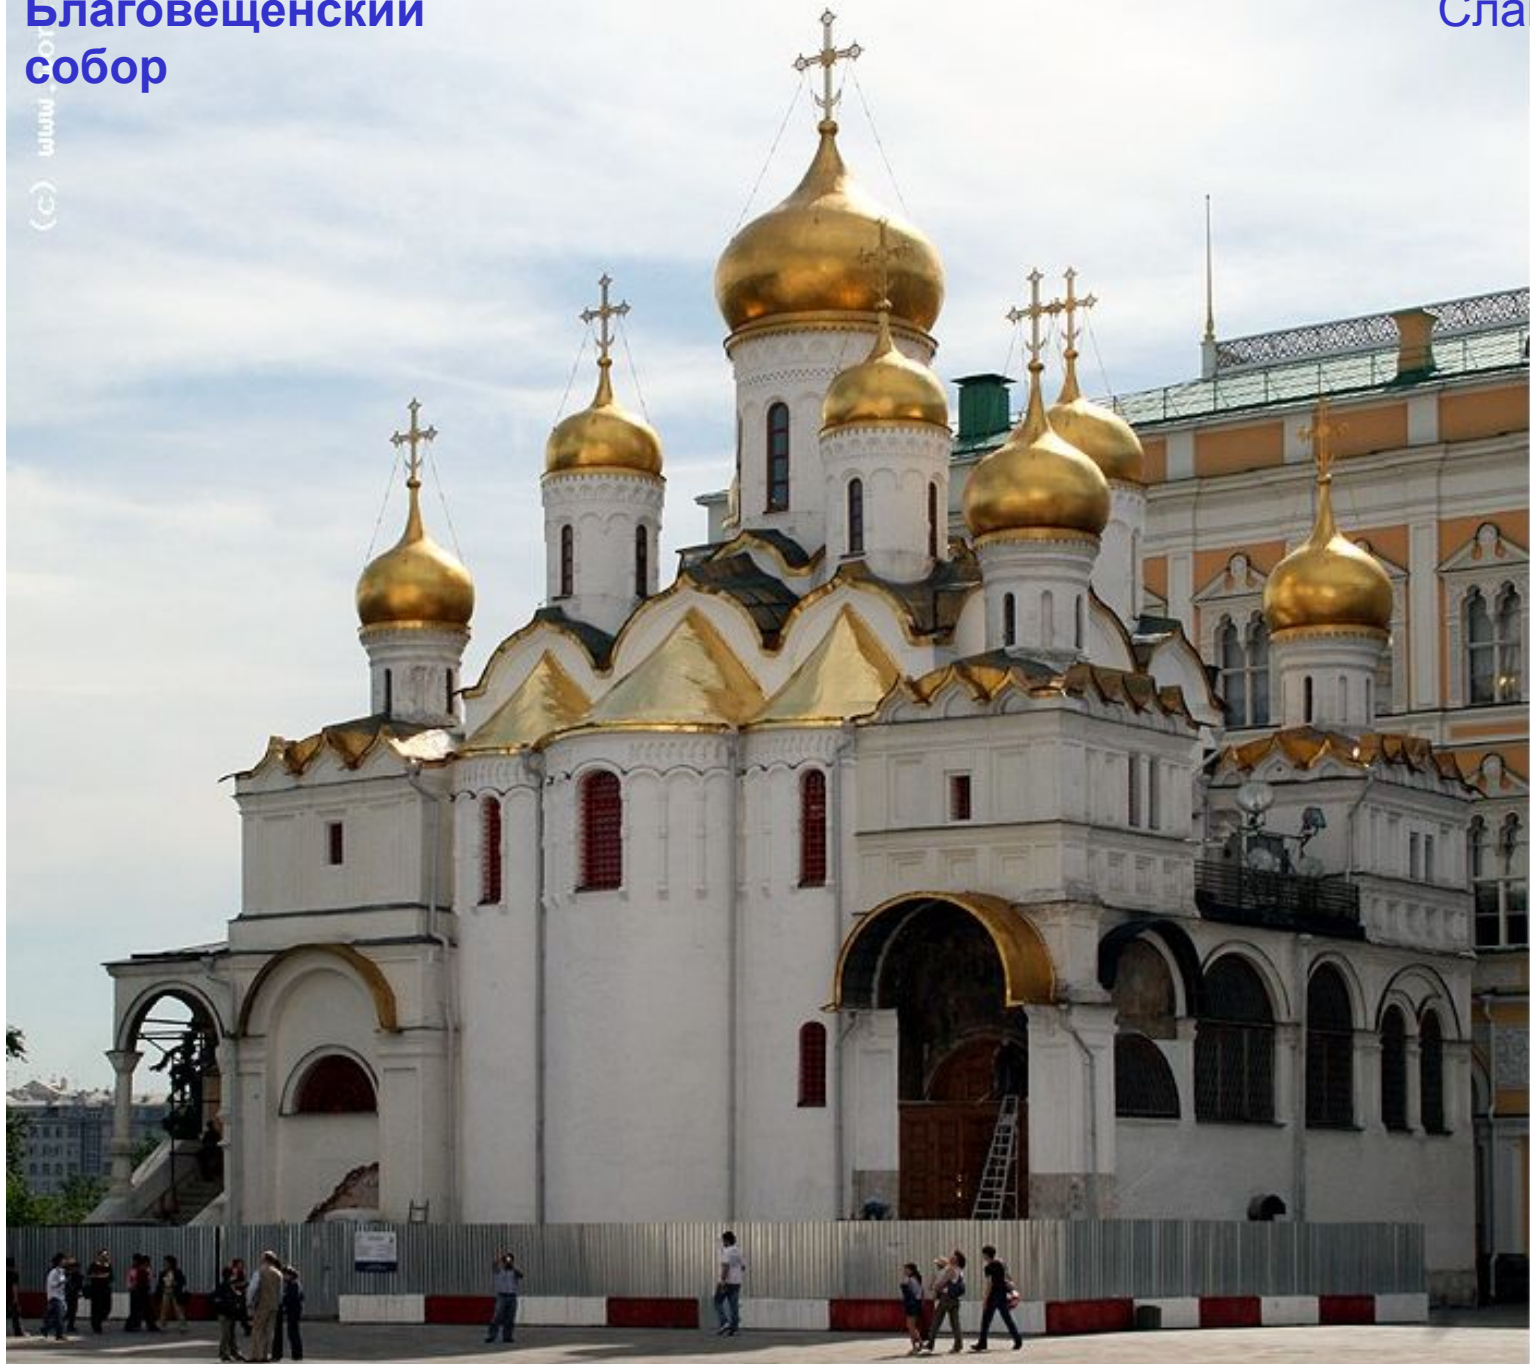

# Архитектура МОСКОВСКОГО КРЕМЛЯ

XIV-XVI в.в.

Докладчик Могильная Юля

Благовещенский  
собор

(c) [www.foto1.ru](http://www.foto1.ru)