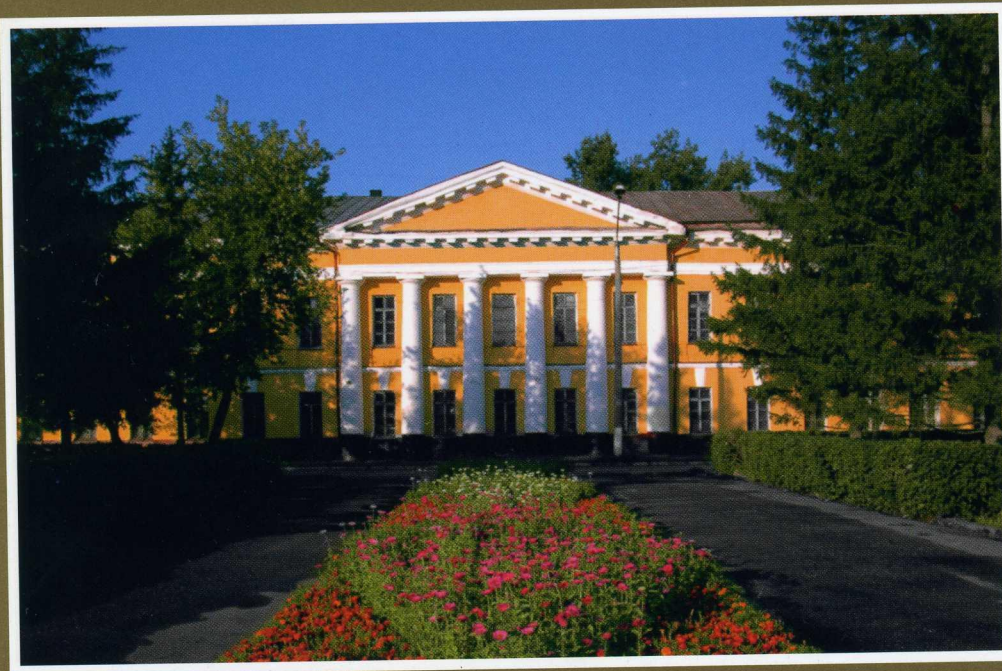

КЛАССНЫЙ ЧАС «МОЙ РОДНОЙ ГОРОД»

Тебе,
любимый Барнаул,
в год 280-летия

1730-2010

С днём рождения, БАРНАУЛ!

Что это за здание на проспекте Ленина?

Барнаул | Barnaul

Что находится в этом административном здании?

Барнаул | Barnaul

Как называется эта площадь и что на ней расположено?

Барнаул | Ватнаул

Барнаул | Barnaul

Учебный корпус какого вуза находится в этом здании?

Барнаул | Barnaul

Где и кому установлен этот памятник?