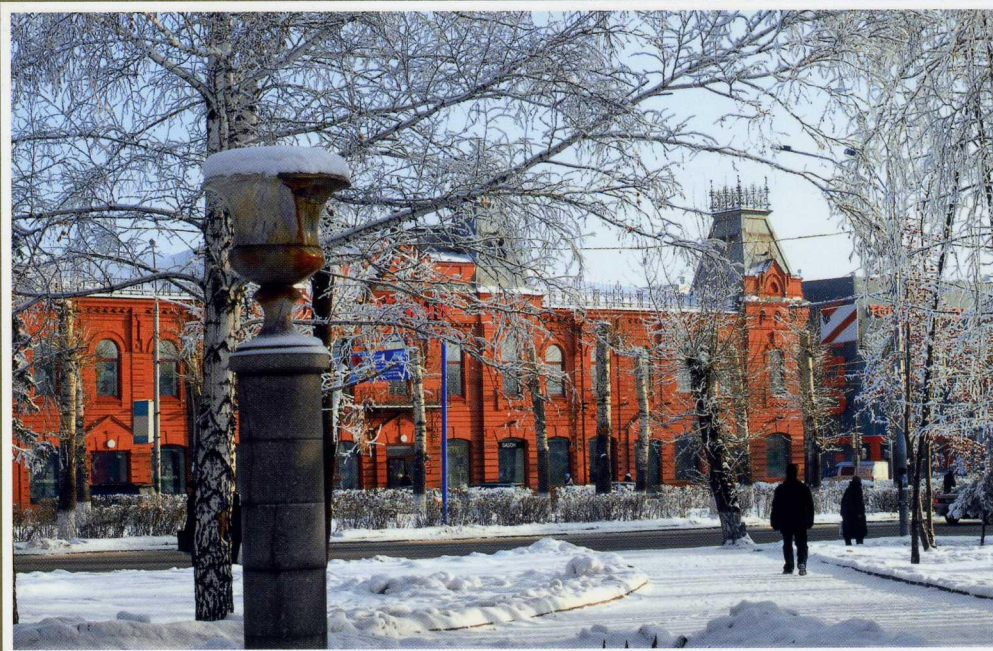

КЛАССНЫЙ ЧАС «МОЙ РОДНОЙ ГОРОД»

Тебе,
любимый Барнаул,
в год 280-летия

1730-2010

С днём рождения, БАРНАУЛ!

Что это за здание на проспекте Ленина?

Барнаул | Barnaul

Что находится в этом административном здании?

Как называется этот торговый центр?

Барнаул | Barnaul

Что находится в этом современном здании?

Барнаул | Barnaul

В честь кого названа эта площадь?

Когда построен этот храм, как он называется?

Барнаул | Barnaul

Что это за сооружение?

Как называется этот бульвар?
Где он расположен?

На каком проспекте построены эти современные здания?

Поздравляем победителей!

Выполнила презентацию
Л. Д. Михальчик,
учитель МОУ «СОШ № 126»