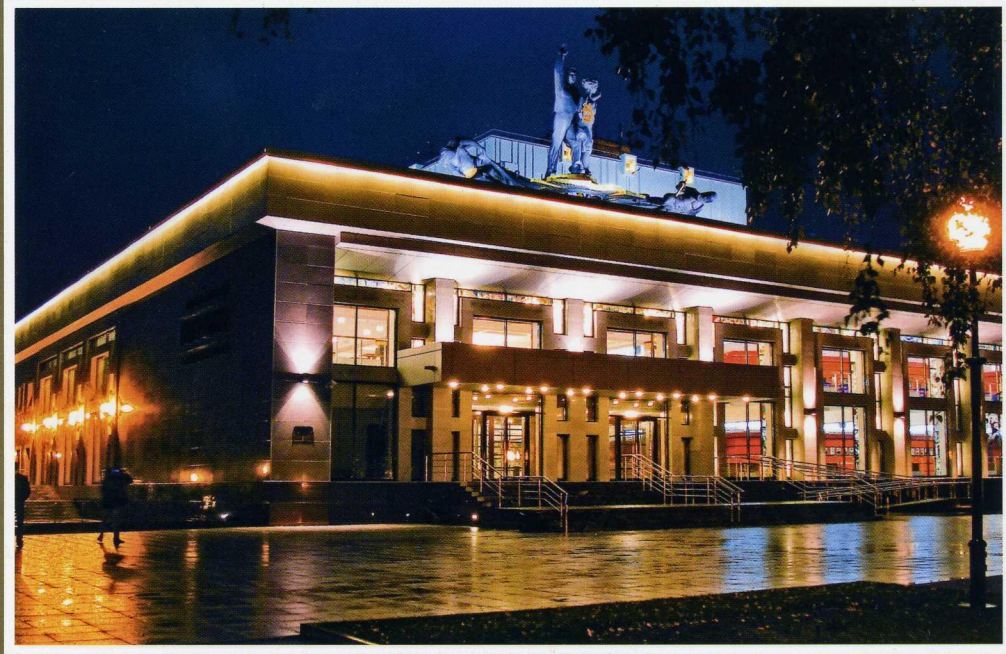

КЛАССНЫЙ ЧАС «МОЙ РОДНОЙ ГОРОД»

Тебе,
любимый Барнаул,
в год 280-летия

1730-2010

С днём рождения, БАРНАУЛ!

Что это за здание на проспекте Ленина?

Барнаул | Barnaul

Что находится в этом административном здании?

Барнаул | Barnaul

Как называется эта площадь и что на ней расположено?

Барнаул | Ватнаул

Барнаул | Barnaul

Учебный корпус какого вуза находится в этом здании?

Барнаул | Barnaul

Где и кому установлен этот памятник?