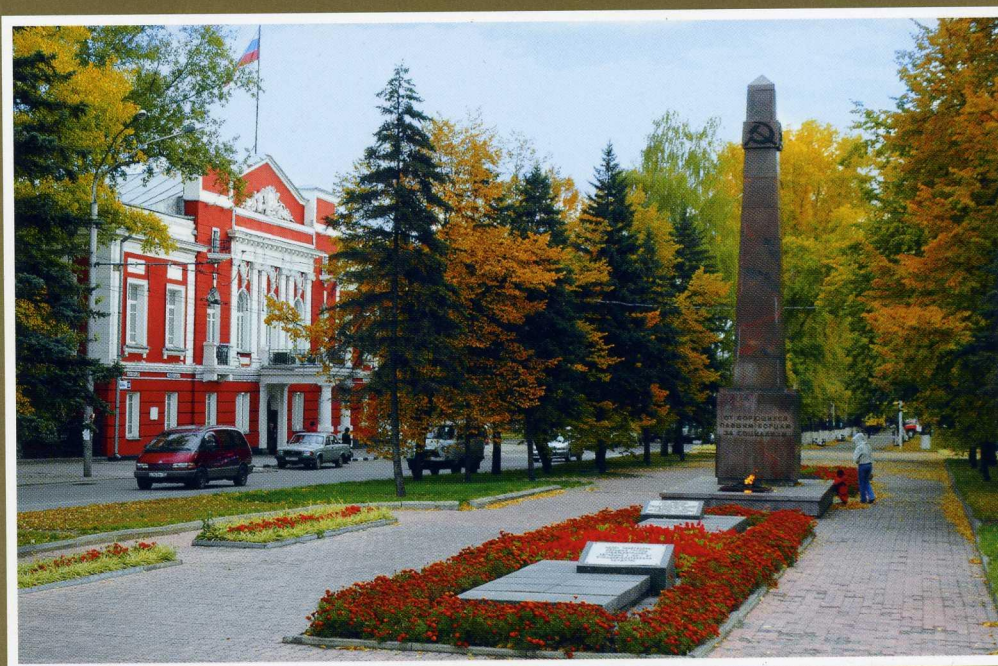

КЛАССНЫЙ ЧАС «МОЙ РОДНОЙ ГОРОД»

Тебе,
любимый Барнаул,
в год 280-летия

1730-2010

С днём рождения, БАРНАУЛ!

Что это за здание на проспекте Ленина?

Барнаул | Barnaul

Что находится в этом административном здании?

Барнаул | Barnaul

Как называется эта площадь и что на ней расположено?

Барнаул | Ватнаул

Барнаул | Barnaul

Учебный корпус какого вуза находится в этом здании?

Барнаул | Barnaul

Где и кому установлен этот памятник?