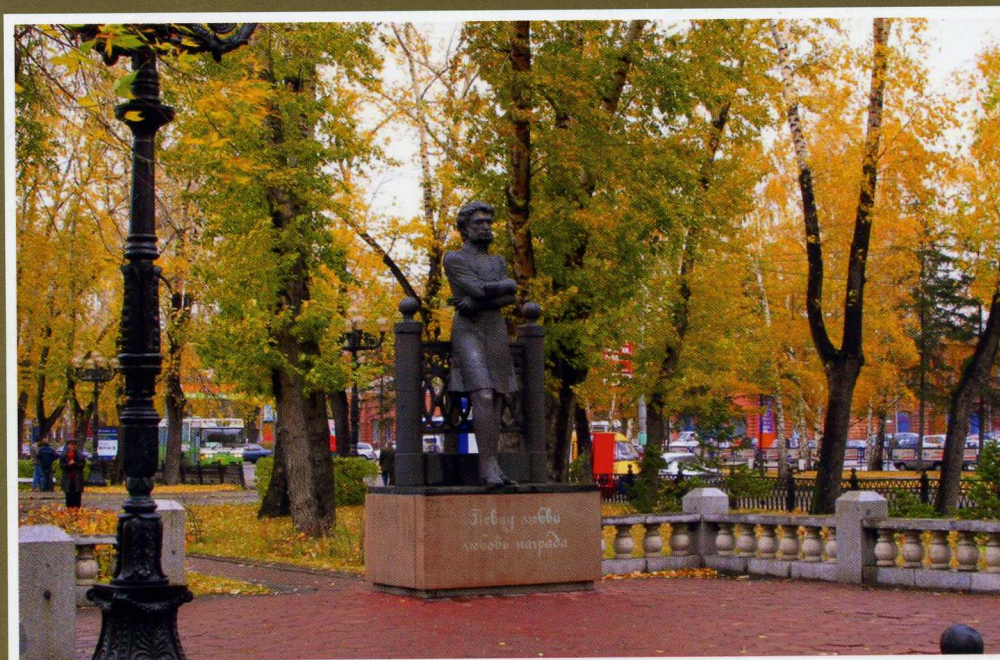

В каком году установлен в нашем городе памятник А. С. Пушкину?