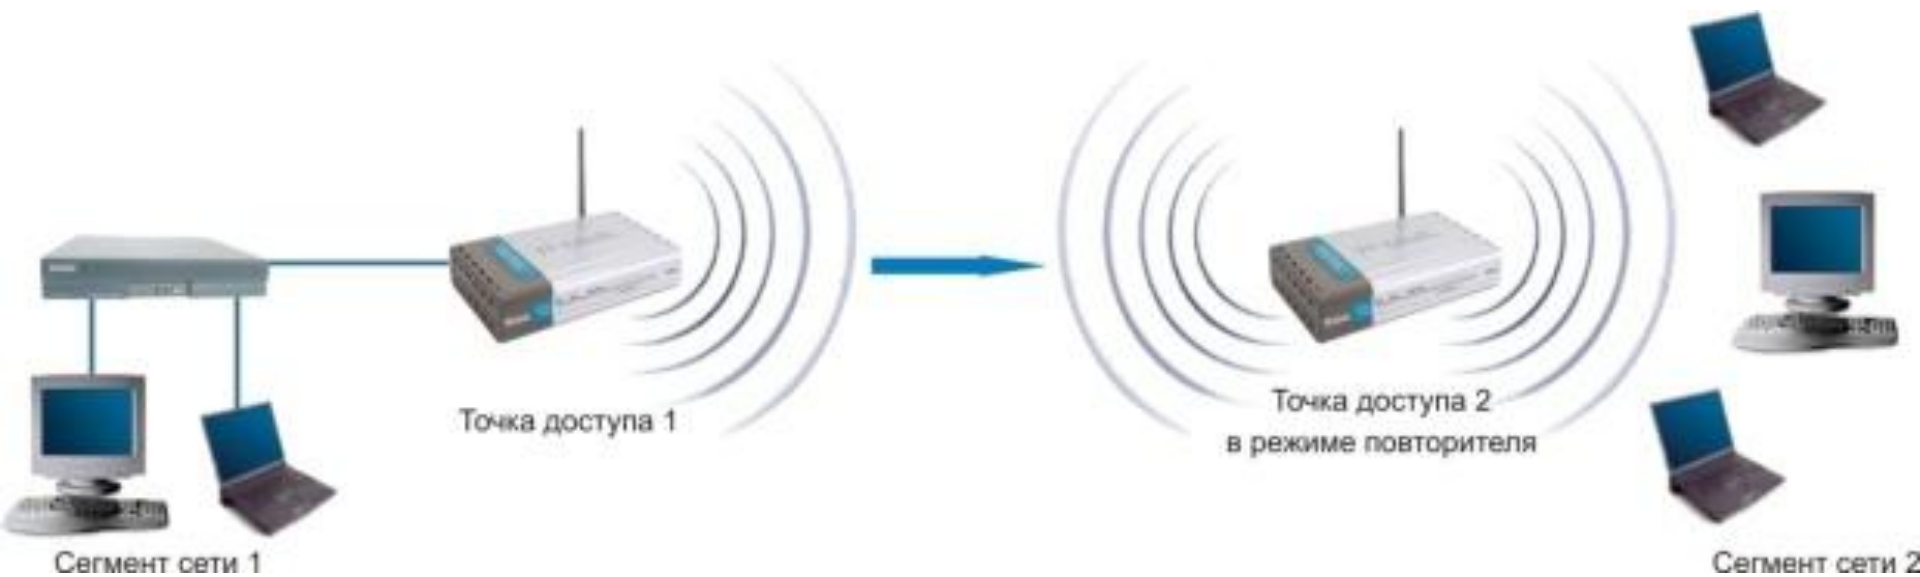

Сетевой концентратор или хаб — сетевое устройство, предназначенное для объединения нескольких устройств Ethernet в общий сегмент сети.

Мост (англ. *Bridge*) — сетевое устройство 2 уровня модели OSI предназначенное для объединения сегментов компьютерной сети (разных топологий и архитектур).

Аппаратное обеспечение вычислительных сетей

Модемы

Анализаторы

Анализатор трафика, или сниффер (от англ. *to sniff* — *нюхать*) — сетевой анализатор трафика, программа или программно-аппаратное устройство, предназначенное для перехвата и последующего анализа, либо только анализа сетевого трафика, предназначенного для других узлов.

Аппаратное обеспечение вычислительных сетей

Беспроводные сети Wi-Fi

Режим WDS WITH AP

Вычислительные системы, сети и телекоммуникации

Аппаратное обеспечение вычислительных сетей

Беспроводные сети Wi-Fi

Режим повторителя

Вычислительные системы, сети и телекоммуникации

Аппаратное обеспечение вычислительных сетей

Беспроводные сети Wi-Fi

Режим клиента