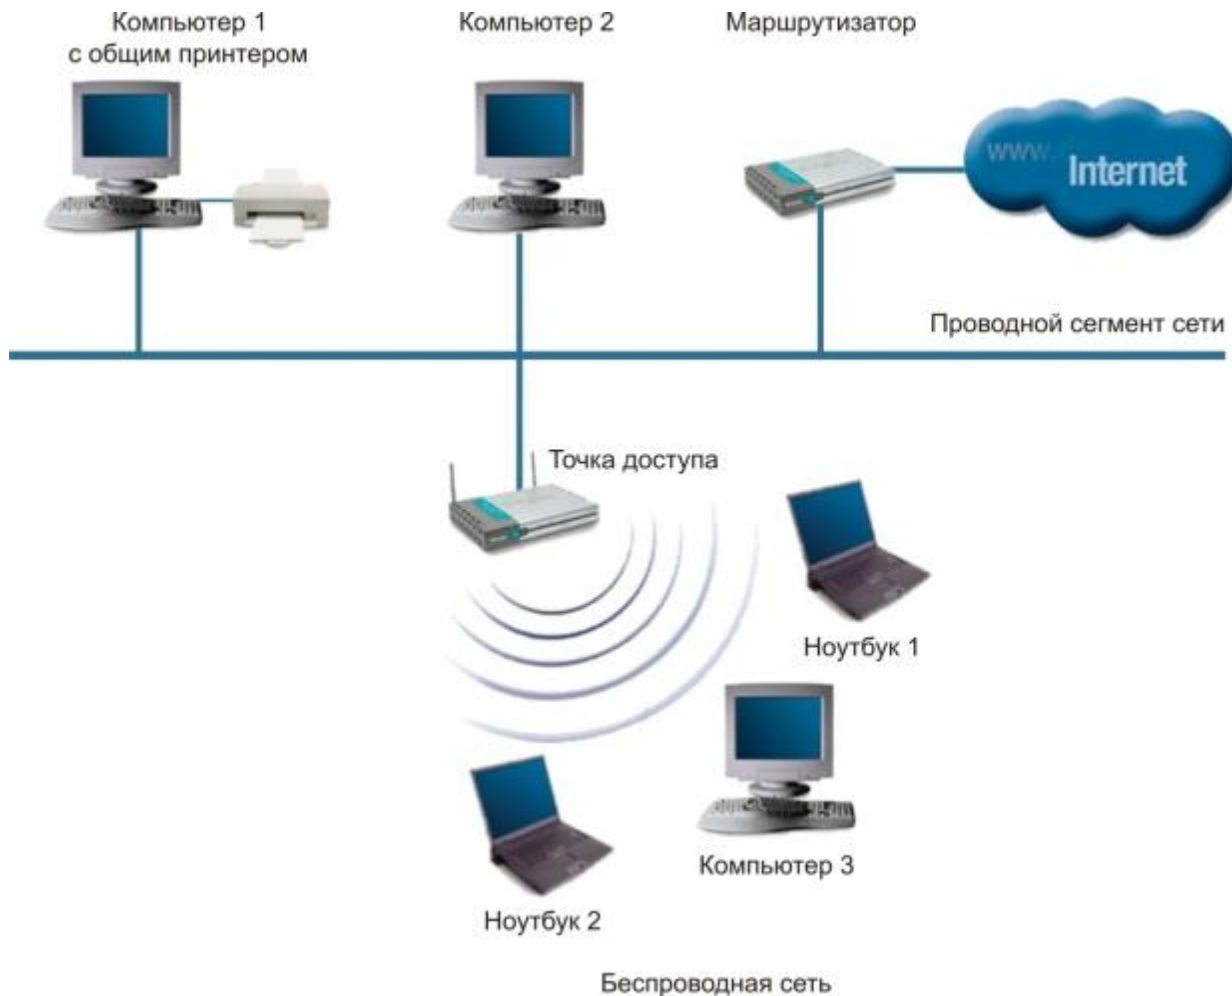

Вычислительные системы, сети и телекоммуникации

Аппаратное обеспечение вычислительных сетей

Беспроводные сети Wi-Fi

Инфраструктурный режим