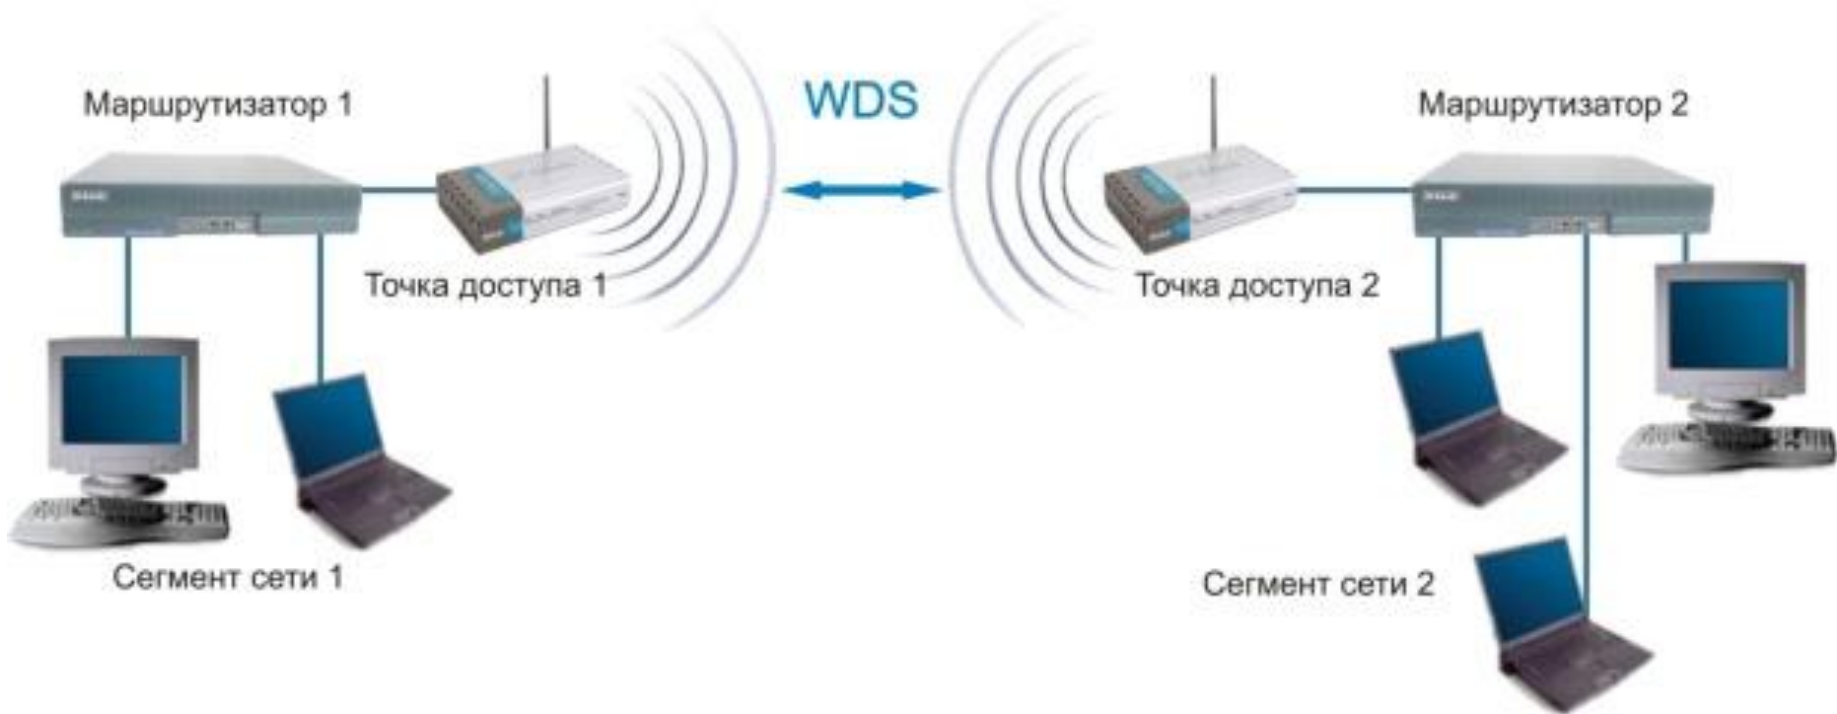

Сетевой концентратор или хаб — сетевое устройство, предназначенное для объединения нескольких устройств Ethernet в общий сегмент сети.

Мост (англ. *Bridge*) — сетевое устройство 2 уровня модели OSI предназначенное для объединения сегментов компьютерной сети (разных топологий и архитектур).

Аппаратное обеспечение вычислительных сетей

Модемы

Анализаторы

Анализатор трафика, или сниффер (от англ. *to sniff* — *нюхать*) — сетевой анализатор трафика, программа или программно-аппаратное устройство, предназначенное для перехвата и последующего анализа, либо только анализа сетевого трафика, предназначенного для других узлов.

Вычислительные системы, сети и телекоммуникации

Аппаратное обеспечение вычислительных сетей

Беспроводные сети Wi-Fi

Режим Ad Hoc

Вычислительные системы, сети и телекоммуникации

Аппаратное обеспечение вычислительных сетей

Беспроводные сети Wi-Fi

Инфраструктурный режим

Вычислительные системы, сети и телекоммуникации

Аппаратное обеспечение вычислительных сетей

Беспроводные сети Wi-Fi

Режимы WDS

Вычислительные системы, сети и телекоммуникации