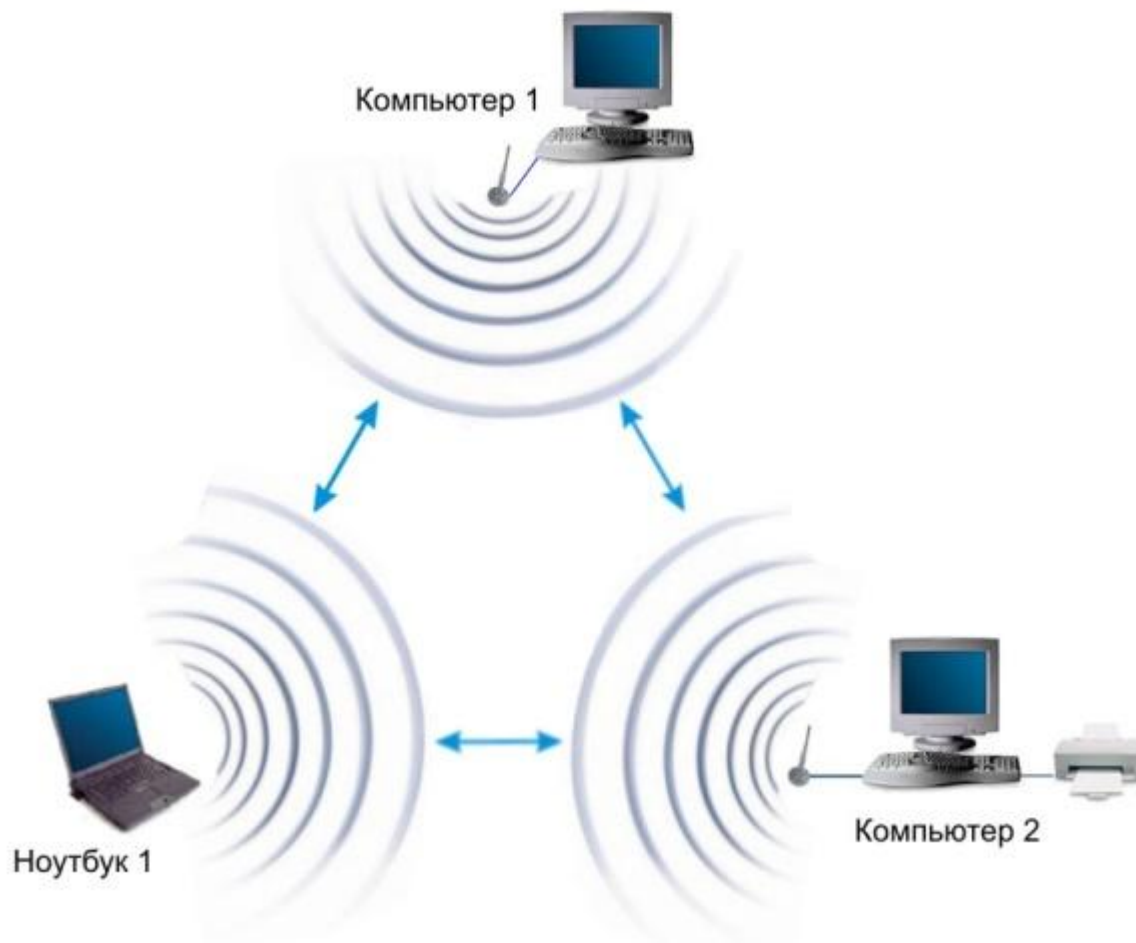

Сетевой концентратор или хаб — сетевое устройство, предназначенное для объединения нескольких устройств Ethernet в общий сегмент сети.

Мост (англ. *Bridge*) — сетевое устройство 2 уровня модели OSI предназначенное для объединения сегментов компьютерной сети (разных топологий и архитектур).

Вычислительные системы, сети и телекоммуникации

Аппаратное обеспечение вычислительных сетей

Беспроводные сети Wi-Fi

Основные элементы сети:

- Wi-Fi адаптеры
- точки доступа.

Вычислительные системы, сети и телекоммуникации

Аппаратное обеспечение вычислительных сетей

Беспроводные сети Wi-Fi

Режимы доступа в беспроводных сетях .

Режим Ad Hoc

Инфраструктурный режим

Режимы WDS и WDS WITH AP

Режим повторителя

Режим клиента

Вычислительные системы, сети и телекоммуникации

Аппаратное обеспечение вычислительных сетей

Беспроводные сети Wi-Fi

Режим Ad Hoc

Вычислительные системы, сети и телекоммуникации

Аппаратное обеспечение вычислительных сетей