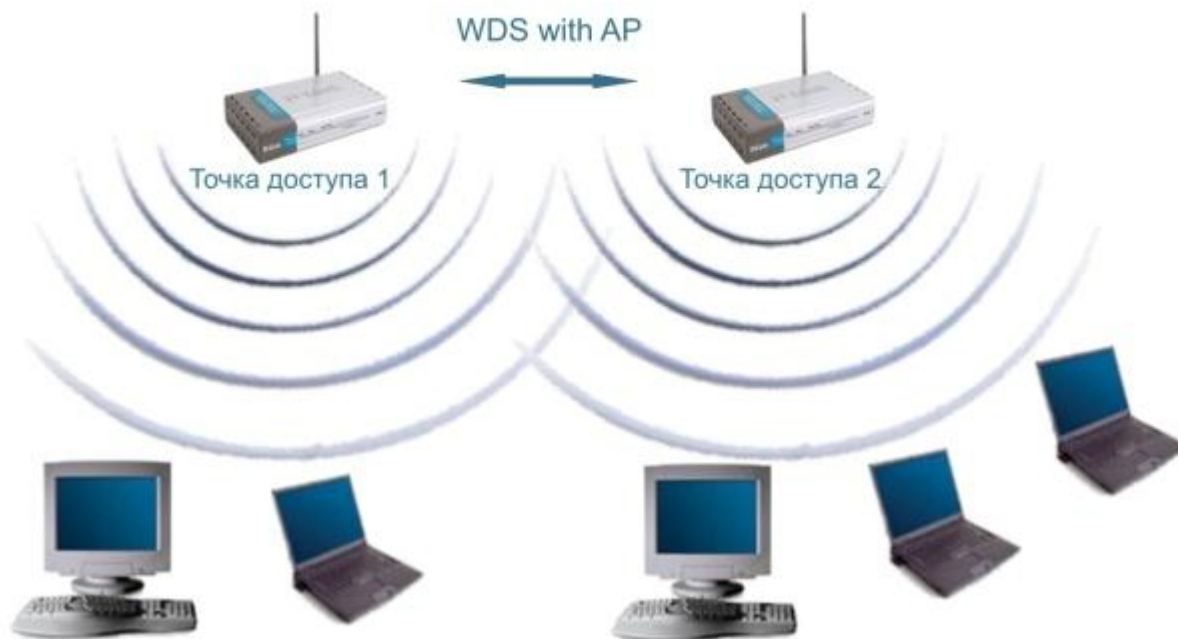

Сетевой концентратор или хаб — сетевое устройство, предназначенное для объединения нескольких устройств Ethernet в общий сегмент сети.

Мост (англ. *Bridge*) — сетевое устройство 2 уровня модели OSI предназначенное для объединения сегментов компьютерной сети (разных топологий и архитектур).

Вычислительные системы, сети и телекоммуникации

Аппаратное обеспечение вычислительных сетей

Беспроводные сети Wi-Fi

Режим Ad Hoc

Вычислительные системы, сети и телекоммуникации

Аппаратное обеспечение вычислительных сетей

Беспроводные сети Wi-Fi

Инфраструктурный режим

Вычислительные системы, сети и телекоммуникации

Аппаратное обеспечение вычислительных сетей

Беспроводные сети Wi-Fi

Режимы WDS

Вычислительные системы, сети и телекоммуникации

Аппаратное обеспечение вычислительных сетей

Беспроводные сети Wi-Fi

Режим WDS WITH AP

Вычислительные системы, сети и телекоммуникации

Аппаратное обеспечение вычислительных сетей

Беспроводные сети Wi-Fi

Режим повторителя