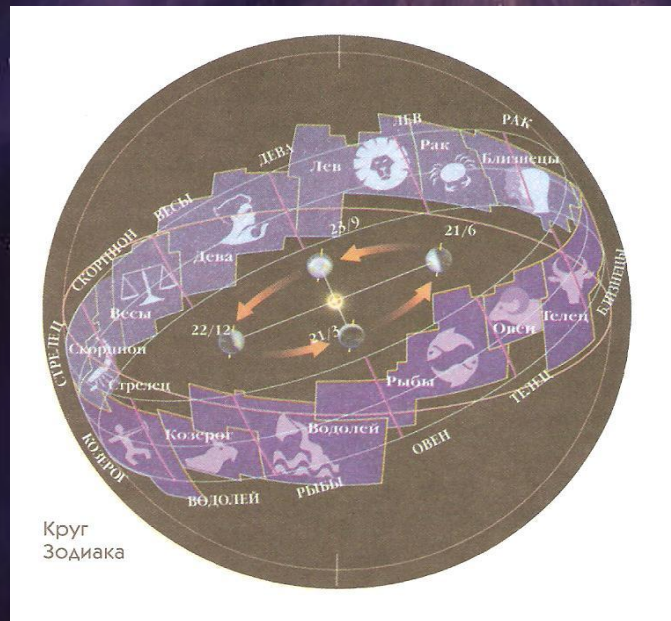

Цель исследования:

рассмотреть возможности
влияния звезд на уровень жизни
села Бала Верхоянского района РС (Я)
по знакам Зодиака