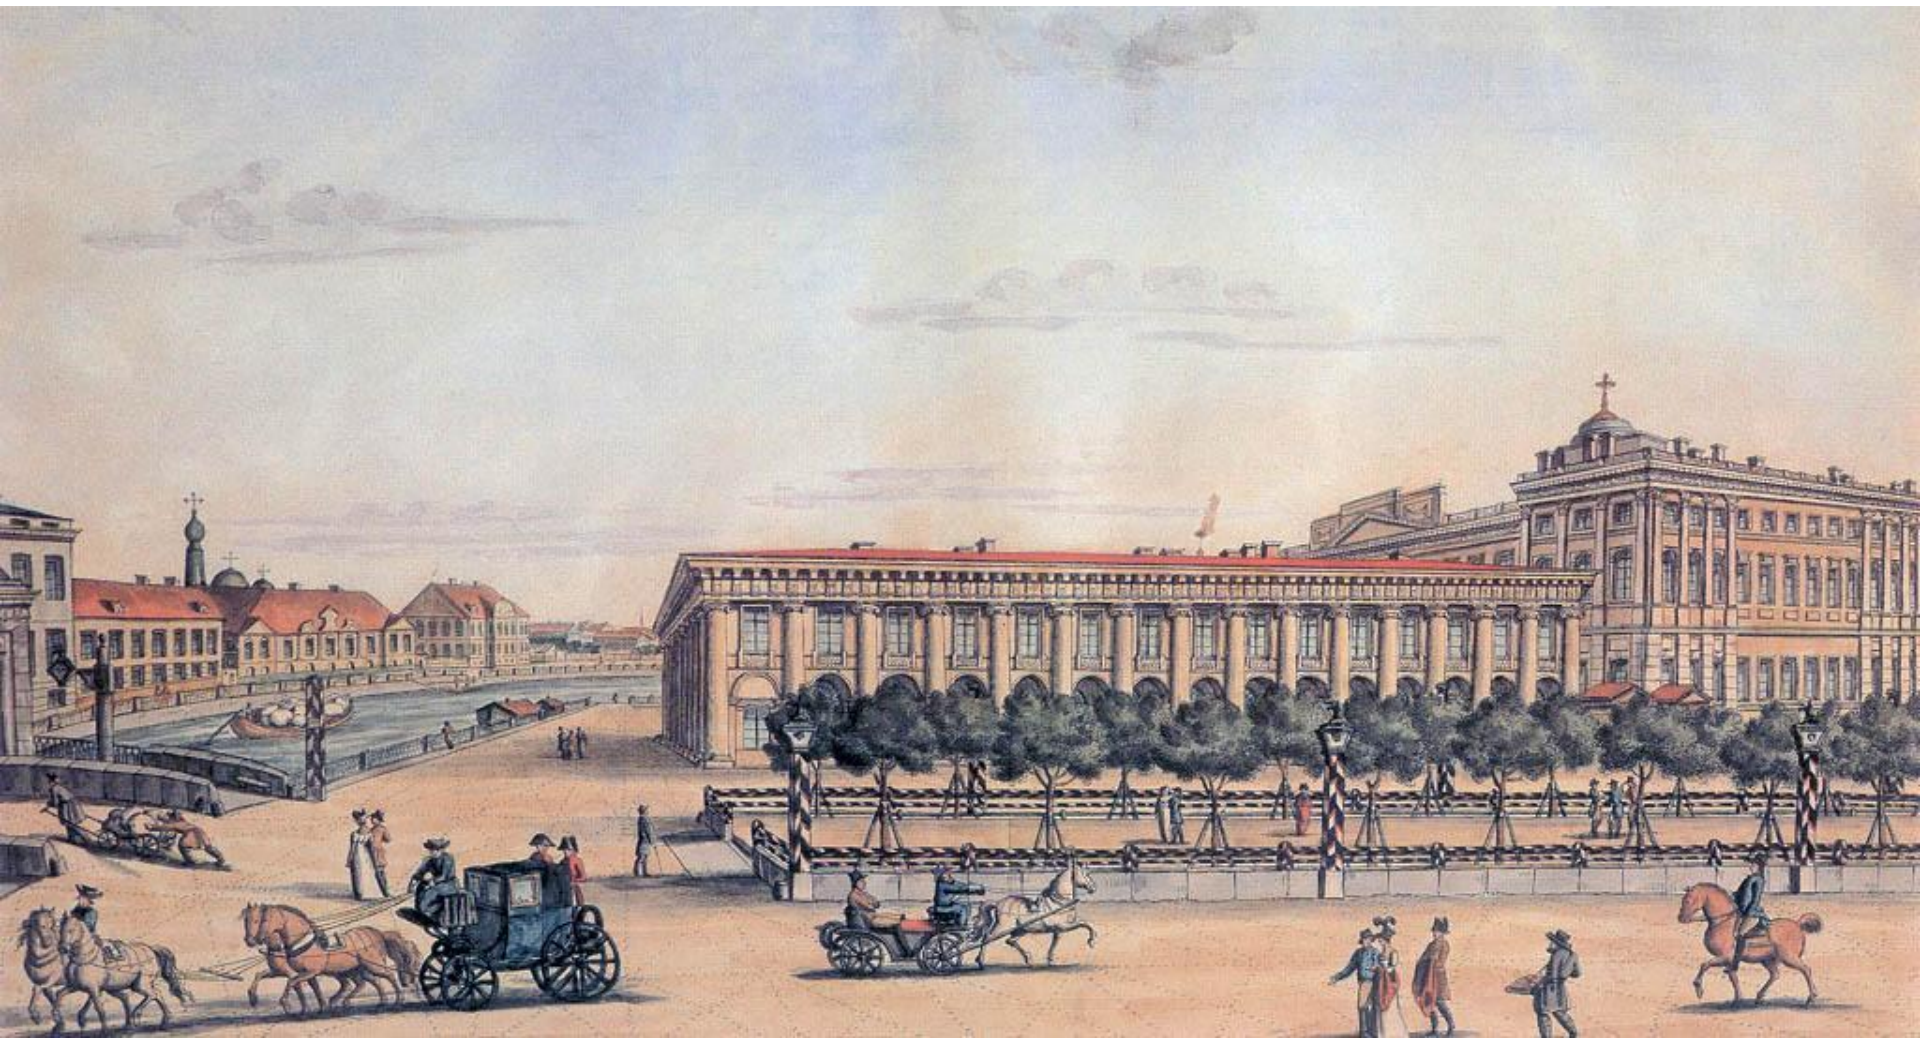

Изображение №9

Вид Аничкова дворца (раскрашенная гравюра И.И. Тербенёва, 1814 год)