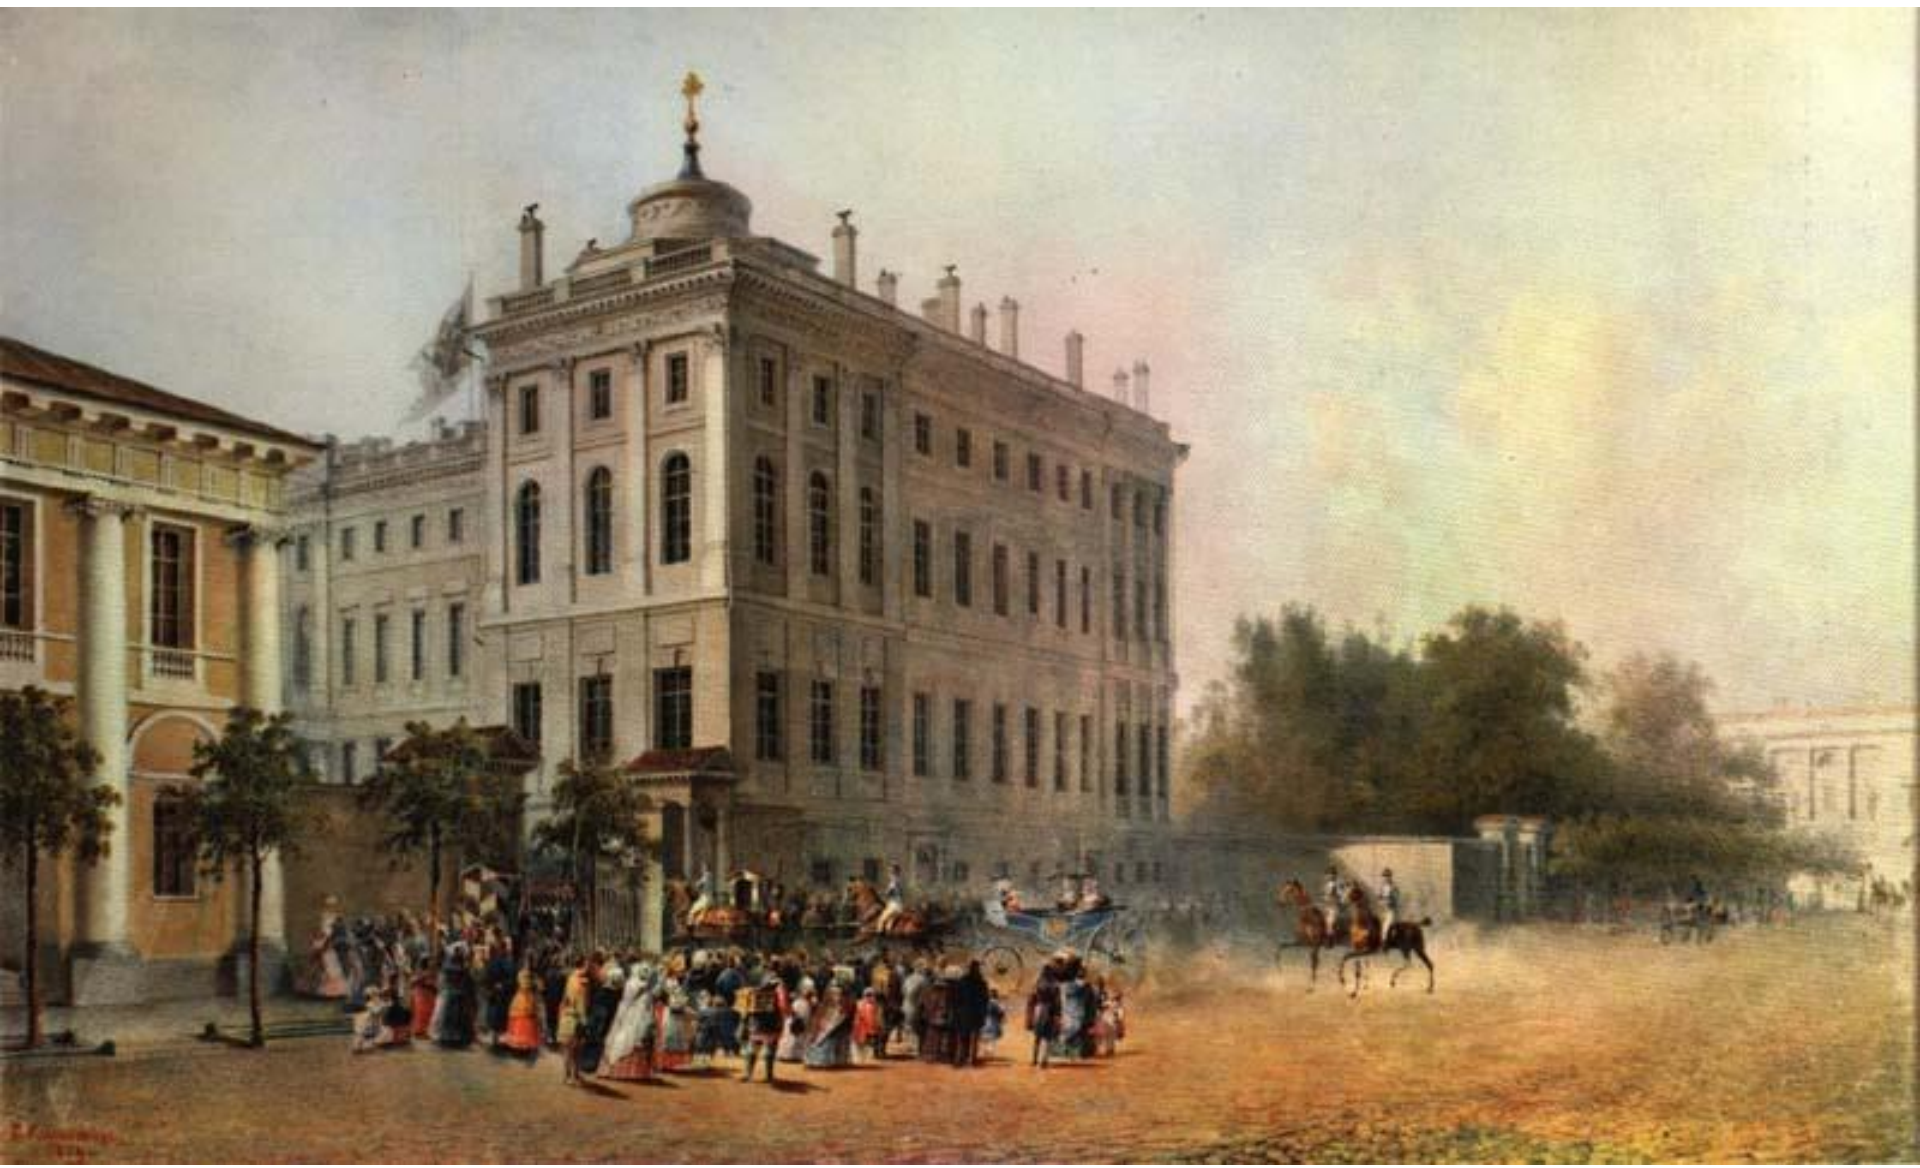

Кондитерская С. Вольфа и Т. Беранже. Литография 1830-ых годов

В.С. Садовников. Вид Аничкова дворца со стороны Невского проспекта.