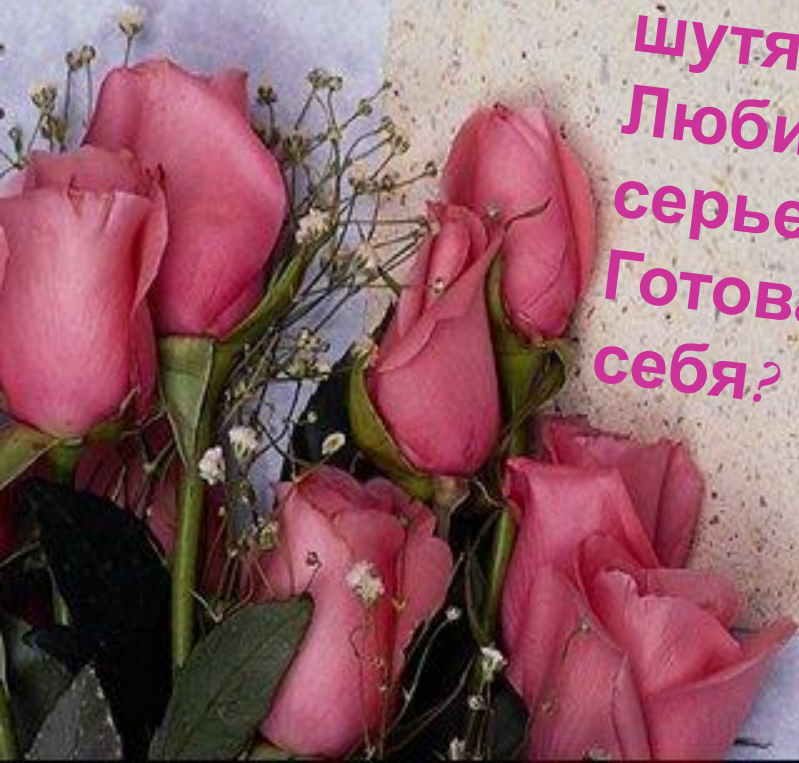

RDPII-116

7

**Стихотворение о
первой любви:
«Любила ли ты,
подруга?»**

6D>BA

7

Любила ли ты,
подруга,
Какого-нибудь
паренька?
Любила ли ты,
подруга,
Любила наверняка
...

Любила ли ты не
«просто»,
Не «просто» и не
шутя?
Любила ли ты
серьезно:
Готова отдать всю
себя?

A white rectangular card is the central focus, featuring a thin horizontal line near the top and bottom. The card is surrounded by vibrant yellow lilies and delicate white baby's breath flowers. A red ribbon is draped across the bottom of the card. The background is a dark, textured surface.

**И как бы ты не
божилась,
И не клялась – ты
врага,
Сказав, что больше не
будешь,
Не будешь любить
никогда.**

A collection of various seashells and a starfish arranged in a circular pattern around the text on a blue background. The shells include scallops, bivalves, gastropods, and a nautilus-like shell. There are also two starfish. The background is a deep blue with a subtle, wavy pattern.