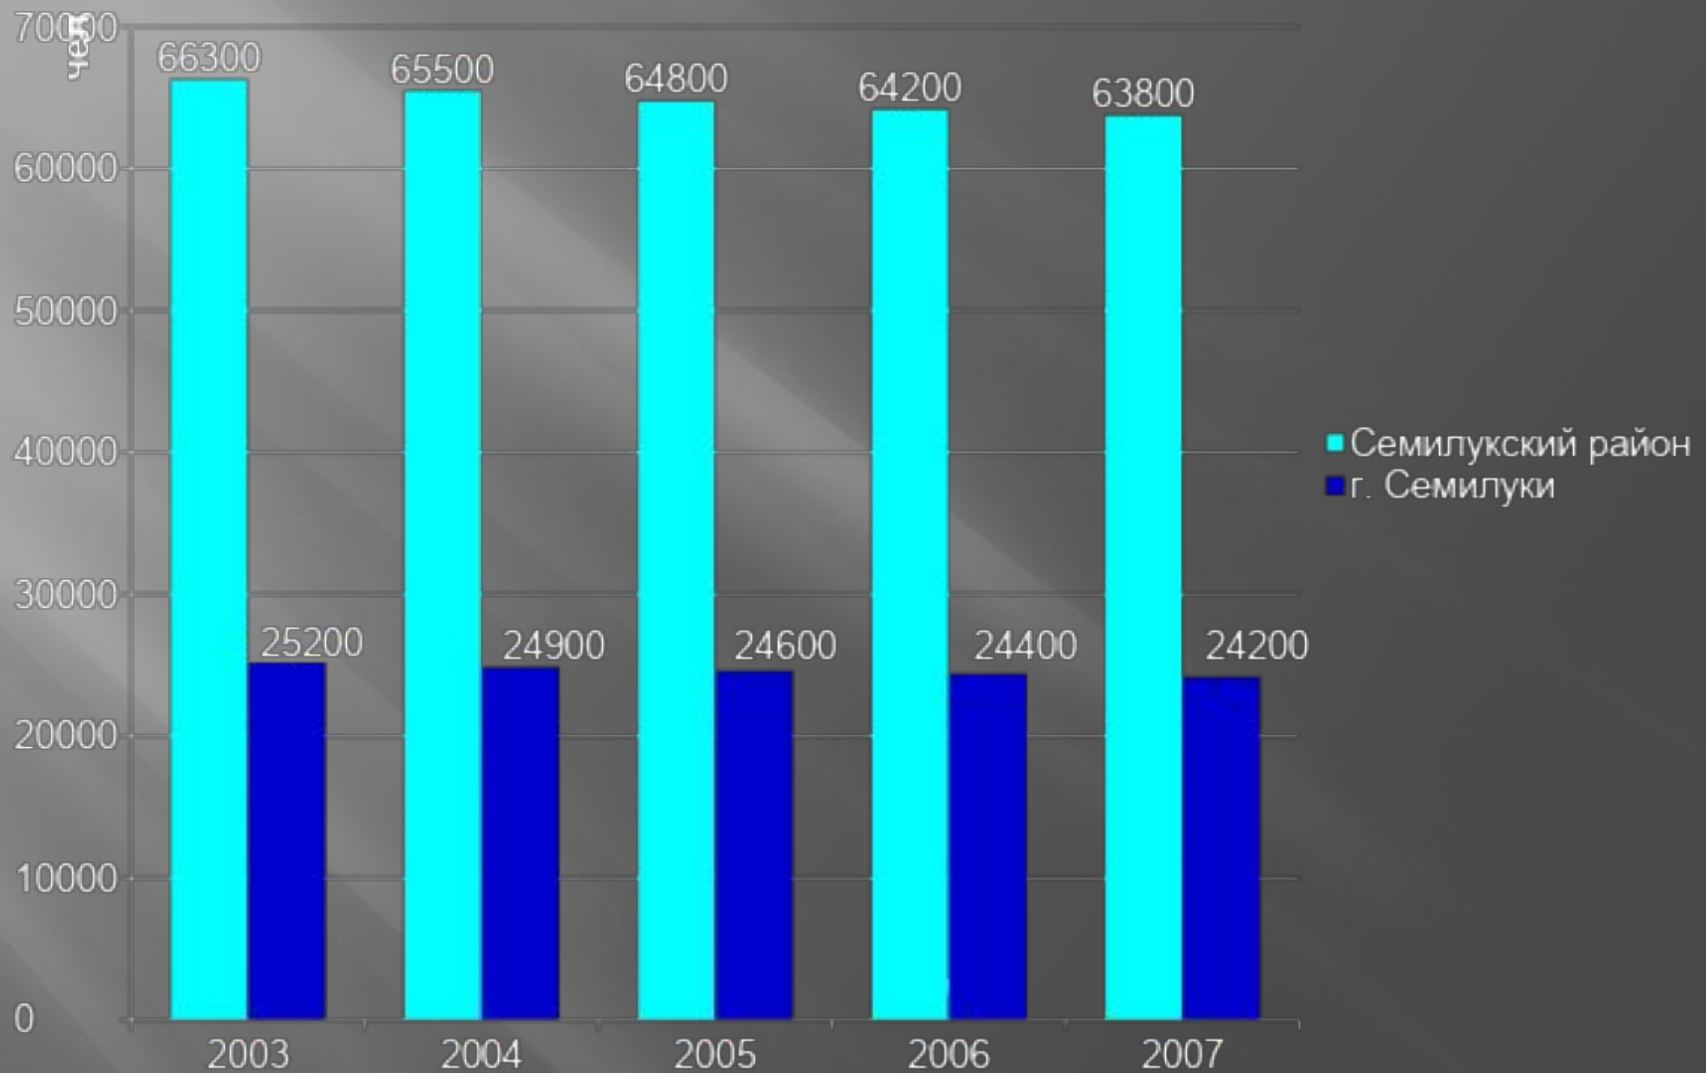

Численность населения