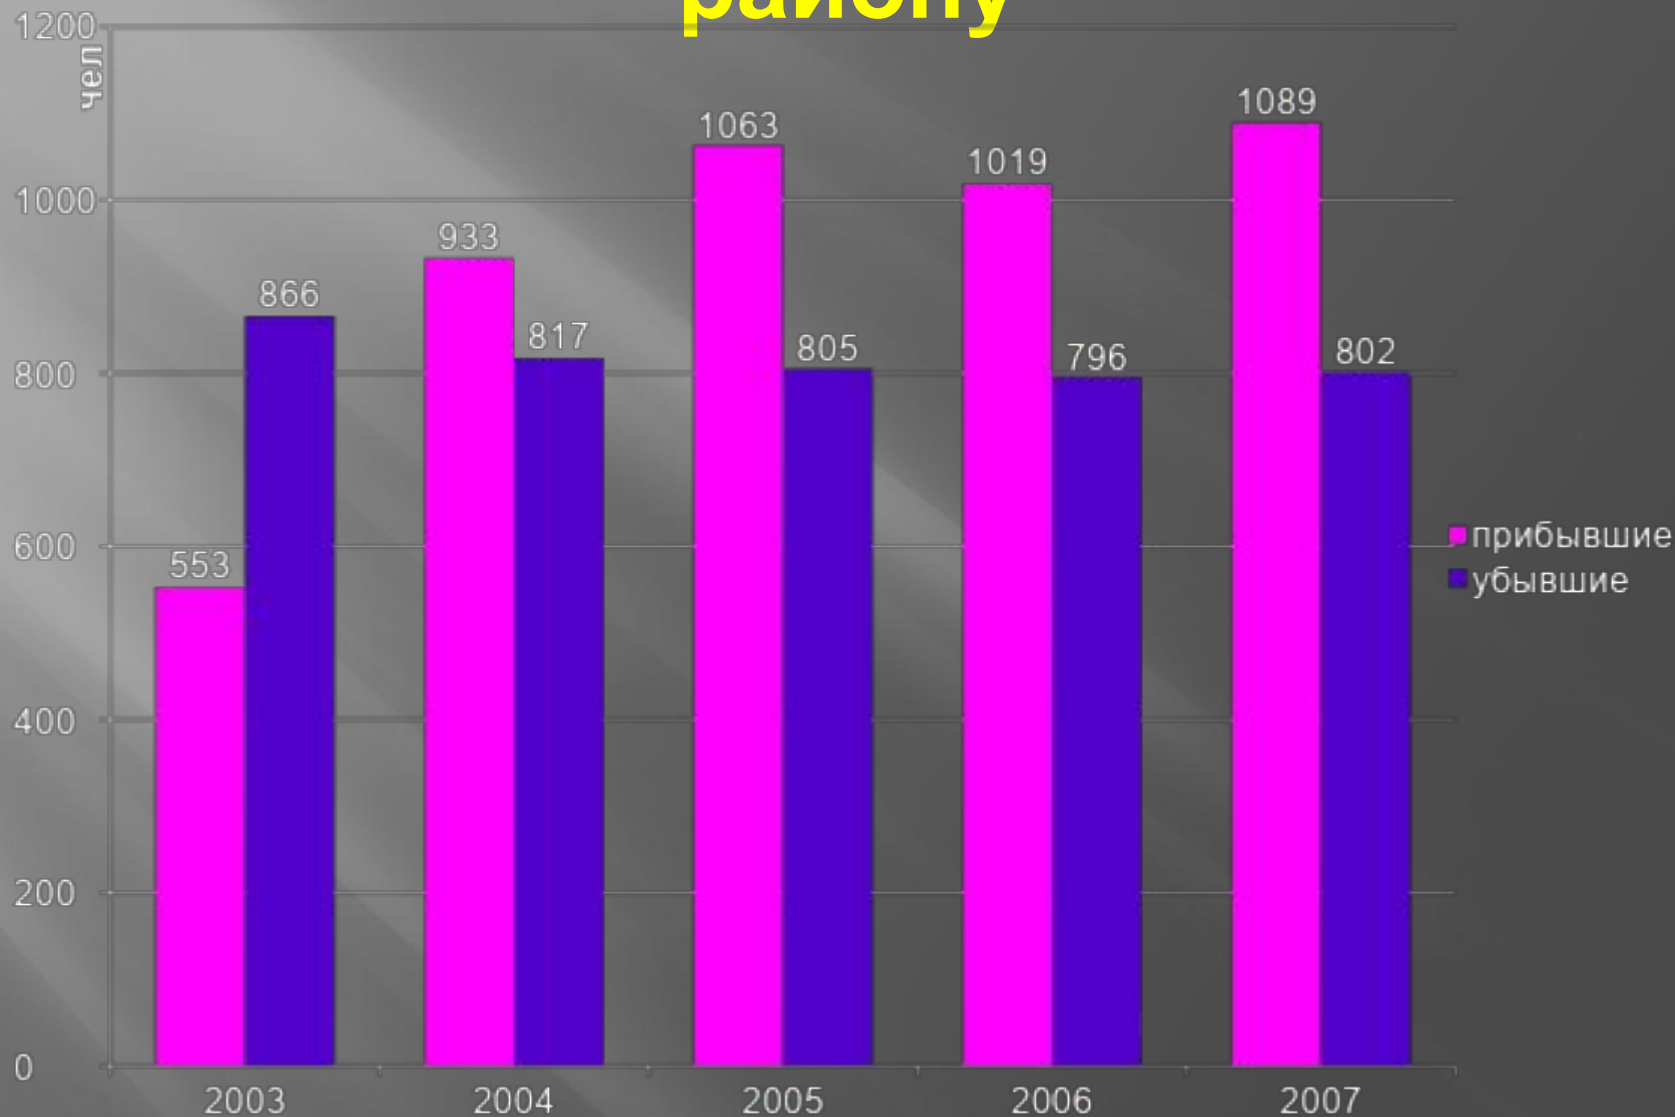

Миграция по Семилукскому району