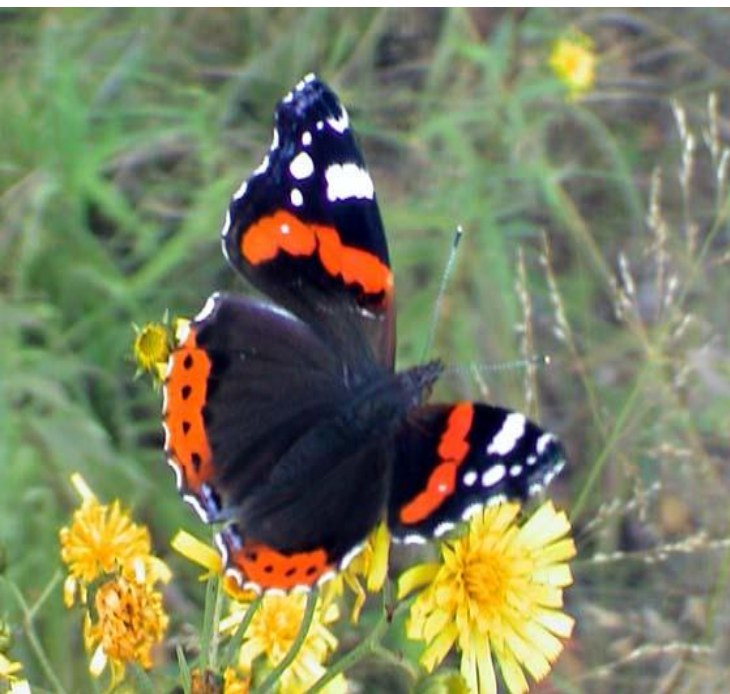

Роль насекомых в природе и жизни человека

Опылители растений

Жук бронзовка

Майский жук

Майский жук

Хрущ мраморный

Махаон

Аппол

Апполон

Дневной павлиний глаз

Павлиний глаз ночной

Дикий тутовый шелкопряд

Родина – Гималаи.

1 кг шелка – 17-18 кг листьев.

1 кг. Коконів – 90 г. шелка-сырца

Жук могильщик