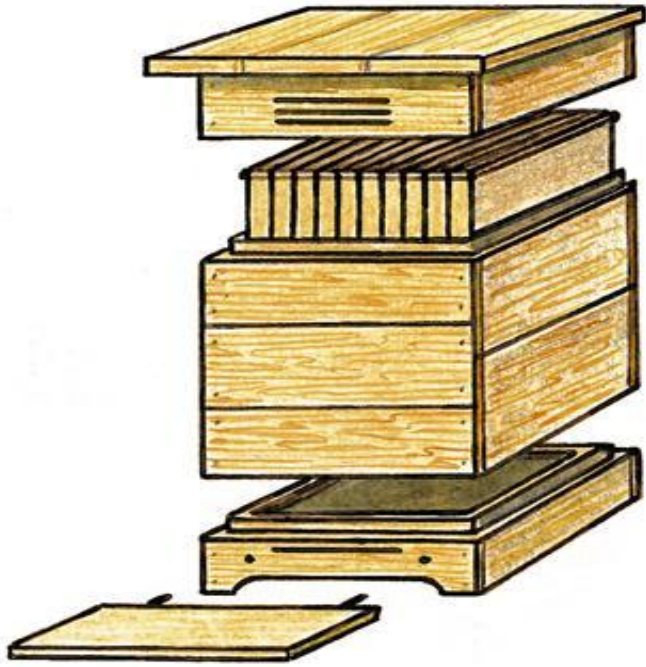

Пчела медоносная