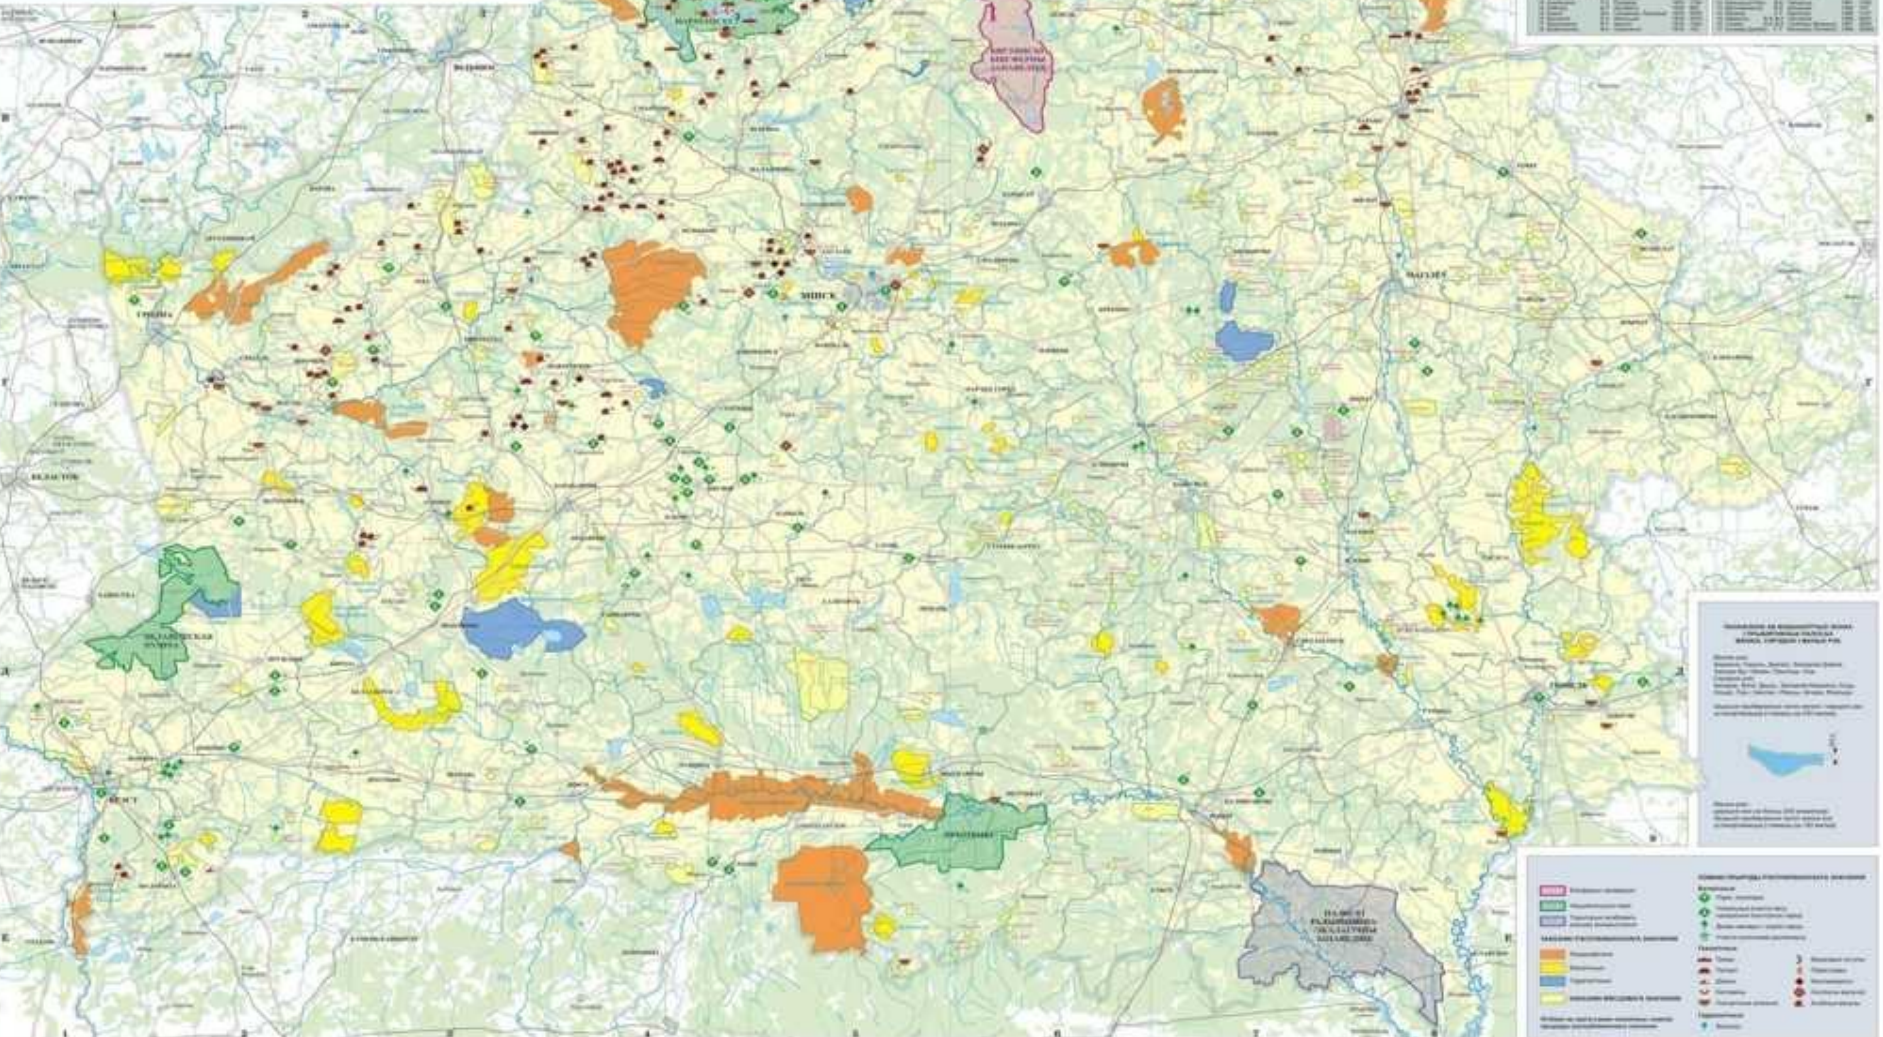

АСАБЛІВА АХОЎНЫЯ ПРЫРОДНЫЯ ТЭРЫТОРЫЯ РЭСПУБЛІКІ БЕЛАРУСЬ

GLOBAL ENVIRONMENT FACILITY

ЗАПАВЕДНІК І НАЦЫЯНАЛЬНЫЯ ПАРКІ

ЗАКАЗНІК РЭСПУБЛІКАНСКАГА ЗНАЧЭННЯ

(на 01.07.2009 г.)