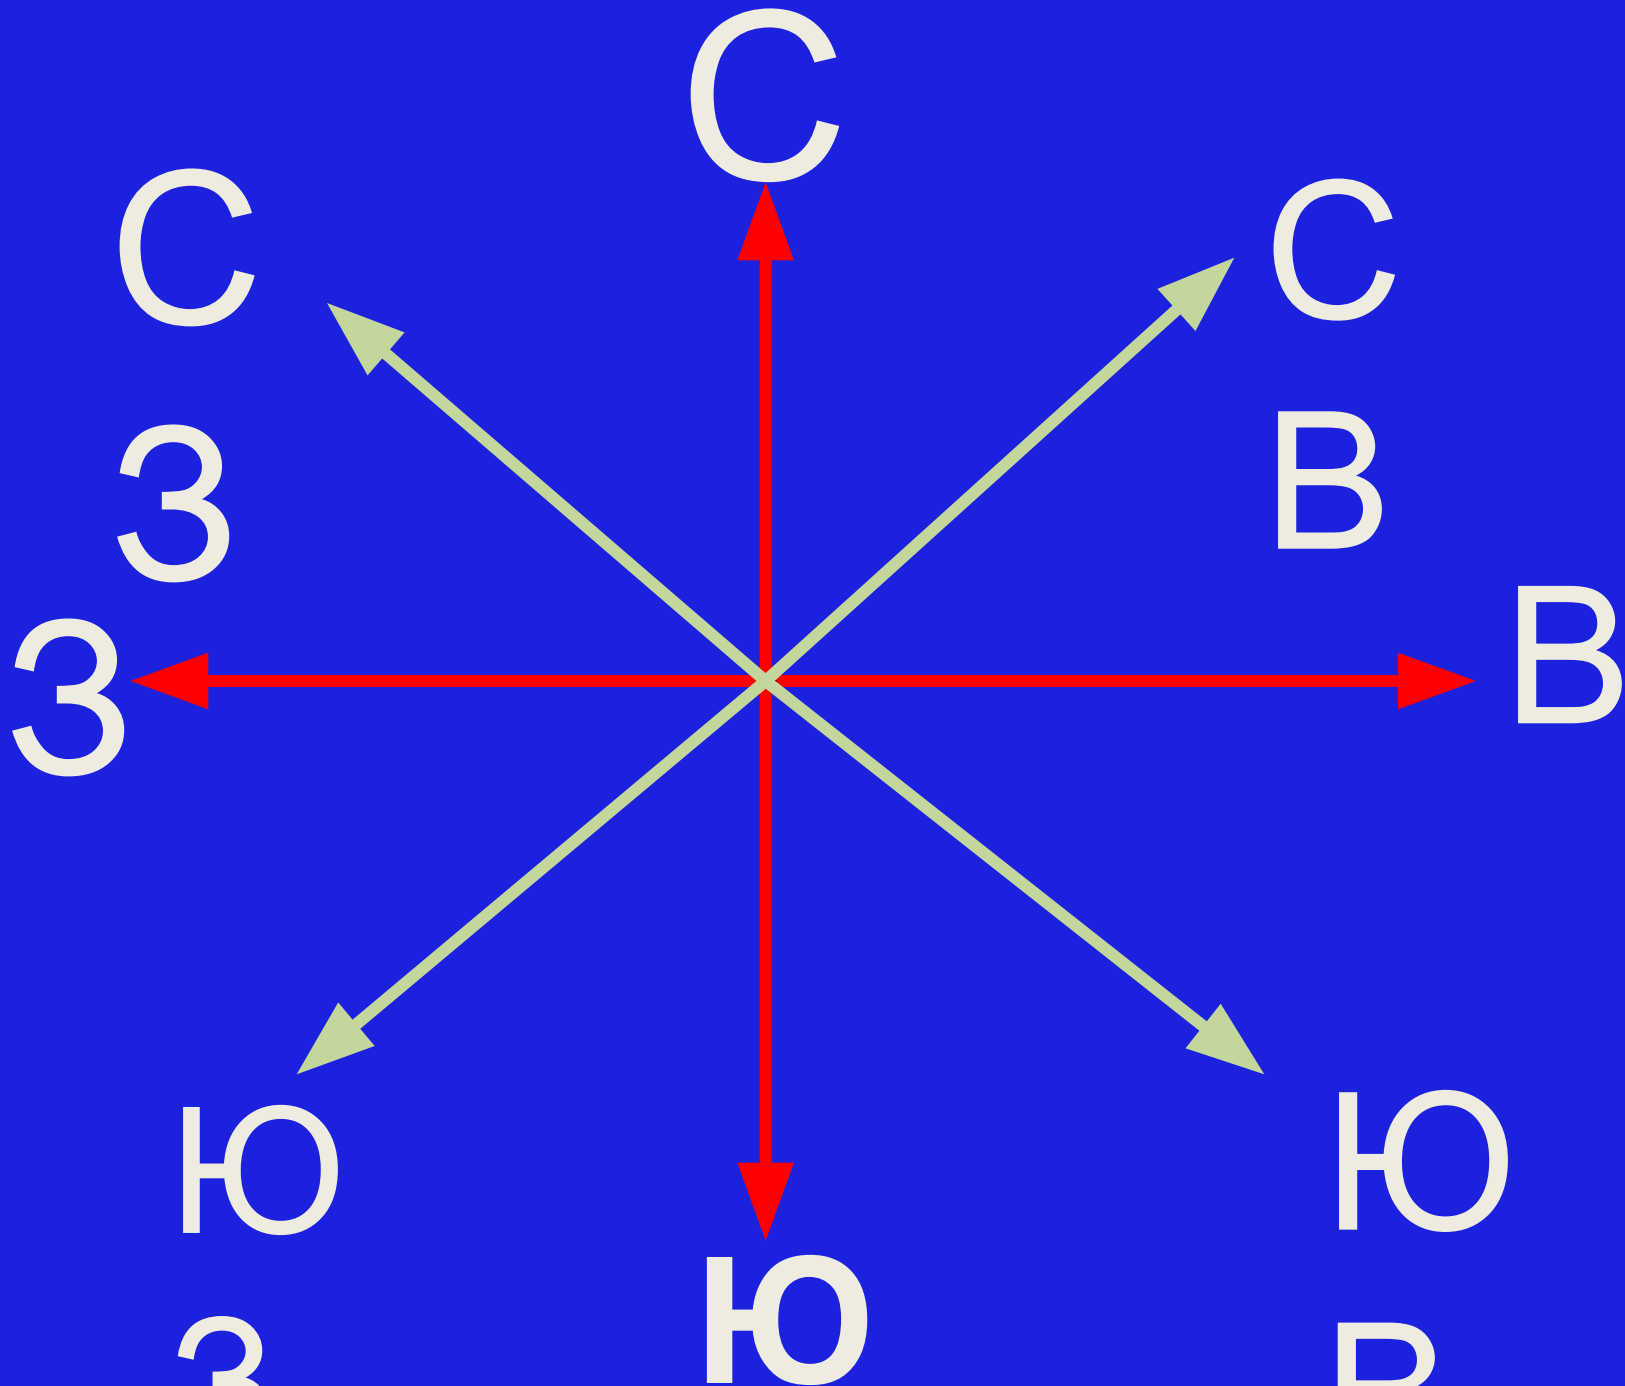

Что такое Ориентирован ие по компасу

Автор
Никитина Наталья Борисовна
учитель начальных классов
МОУ лицея №15 г.Ставрополя

Цел

1. Изучить понятия «горизонт», «линия горизонта», «основные и промежуточные стороны горизонта»
2. познакомить учеников с прибором для определения сторон горизонта – компасом;
3. научить определять стороны горизонта по местным признакам.

Воображаемая граница, где небо сходится с земной или водной поверхностью, называется

линией горизонта.

Стороны

Ориентирован

ие
умение определять
на местности
стороны горизонта
по компасу, Солнцу,
звёздам и местным
признакам

Ориентирование по компасу

стрелк

шкала

Качается стрелка

Туда и сюда,

Укажет нам

север

И юг без труда.

Компас – это прибор, который помогает определить стороны света. Красная стрелка всегда показывает на юг, а синяя на север. Справа будет восток, а слева запад.

Правила работы с компасом

- Положите компас на горизонтальную поверхность (или ладонь)
- Стрелка компаса должна быть неподвижной. После этого поверните коробку компаса так, чтобы буква «С» на шкале компаса совпала с тёмным концом магнитной стрелки.