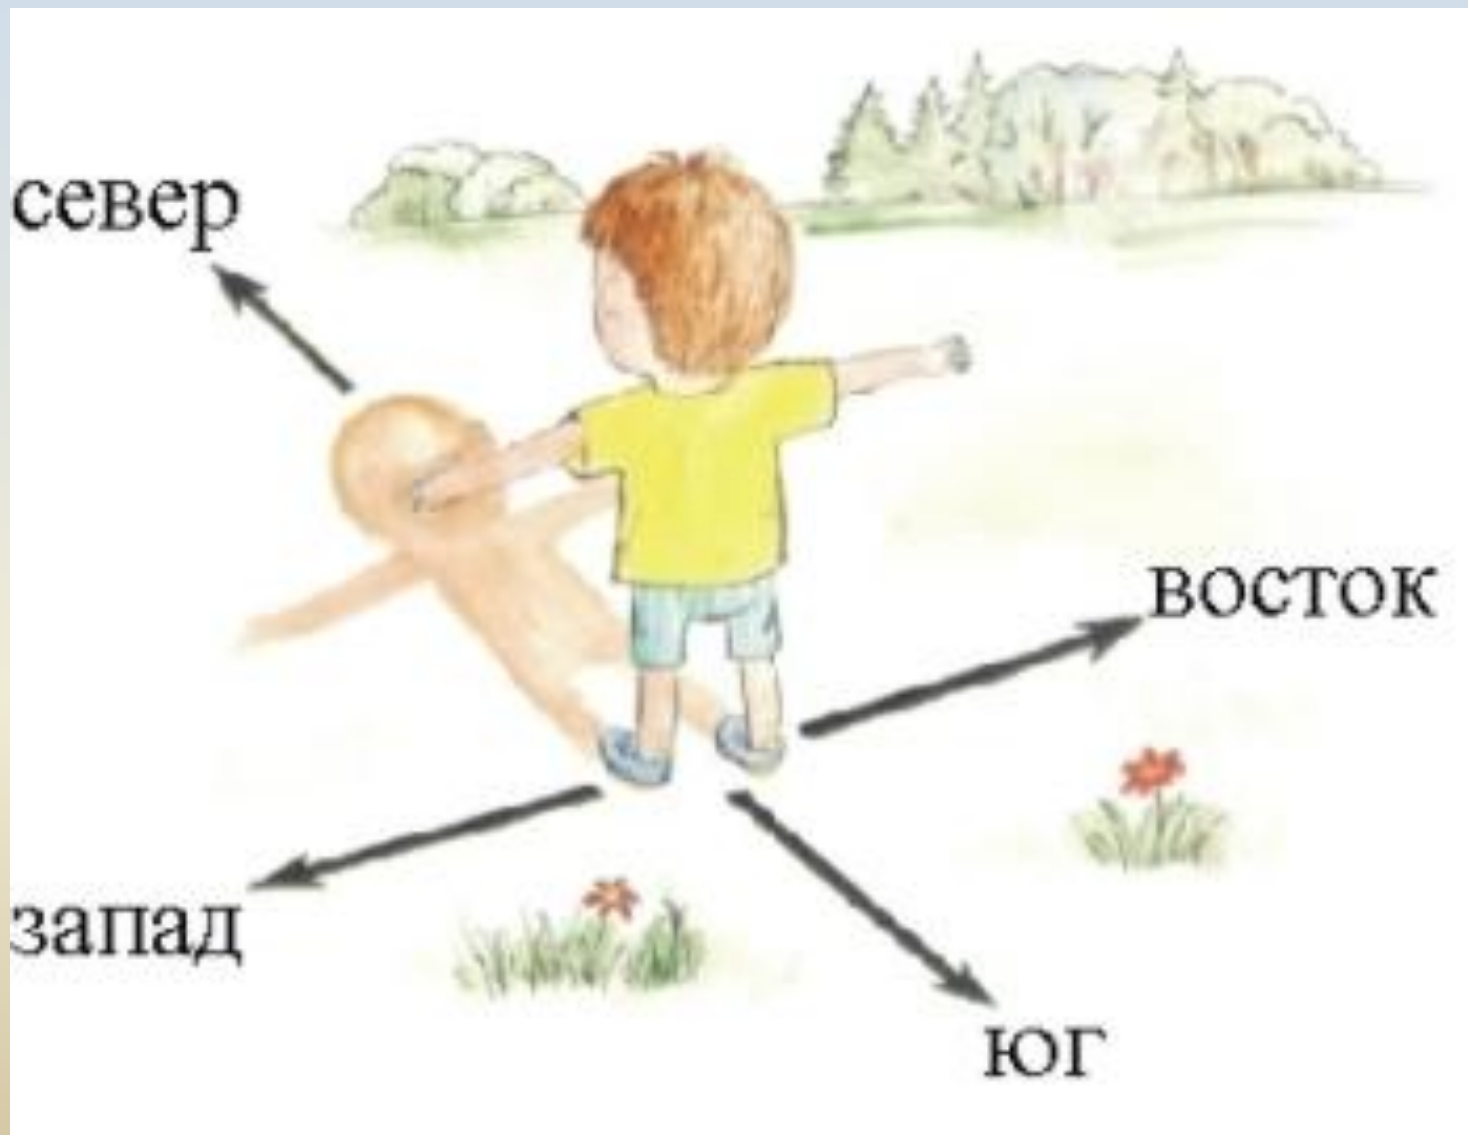

Что такое Ориентирован ие по компасу

Автор
Никитина Наталья Борисовна
учитель начальных классов
МОУ лицея №15 г.Ставрополя

Цел

1. Изучить понятия «горизонт», «линия горизонта», «основные и промежуточные стороны горизонта»
2. познакомить учеников с прибором для определения сторон горизонта – компасом;
3. научить определять стороны горизонта по местным признакам.

Воображаемая граница, где небо сходится с земной или водной поверхностью, называется

линией горизонта.

Стороны

Ориентирован

ие
умение определять
на местности
стороны горизонта
по компасу, Солнцу,
звёздам и местным
признакам

Компас – это прибор, который помогает определить стороны света. Красная стрелка всегда показывает на юг, а синяя на север. Справа будет восток, а слева запад.

Правила работы с компасом

- Положите компас на горизонтальную поверхность (или ладонь)
- Стрелка компаса должна быть неподвижной. После этого поверните коробку компаса так, чтобы буква «С» на шкале компаса совпала с тёмным концом магнитной стрелки.