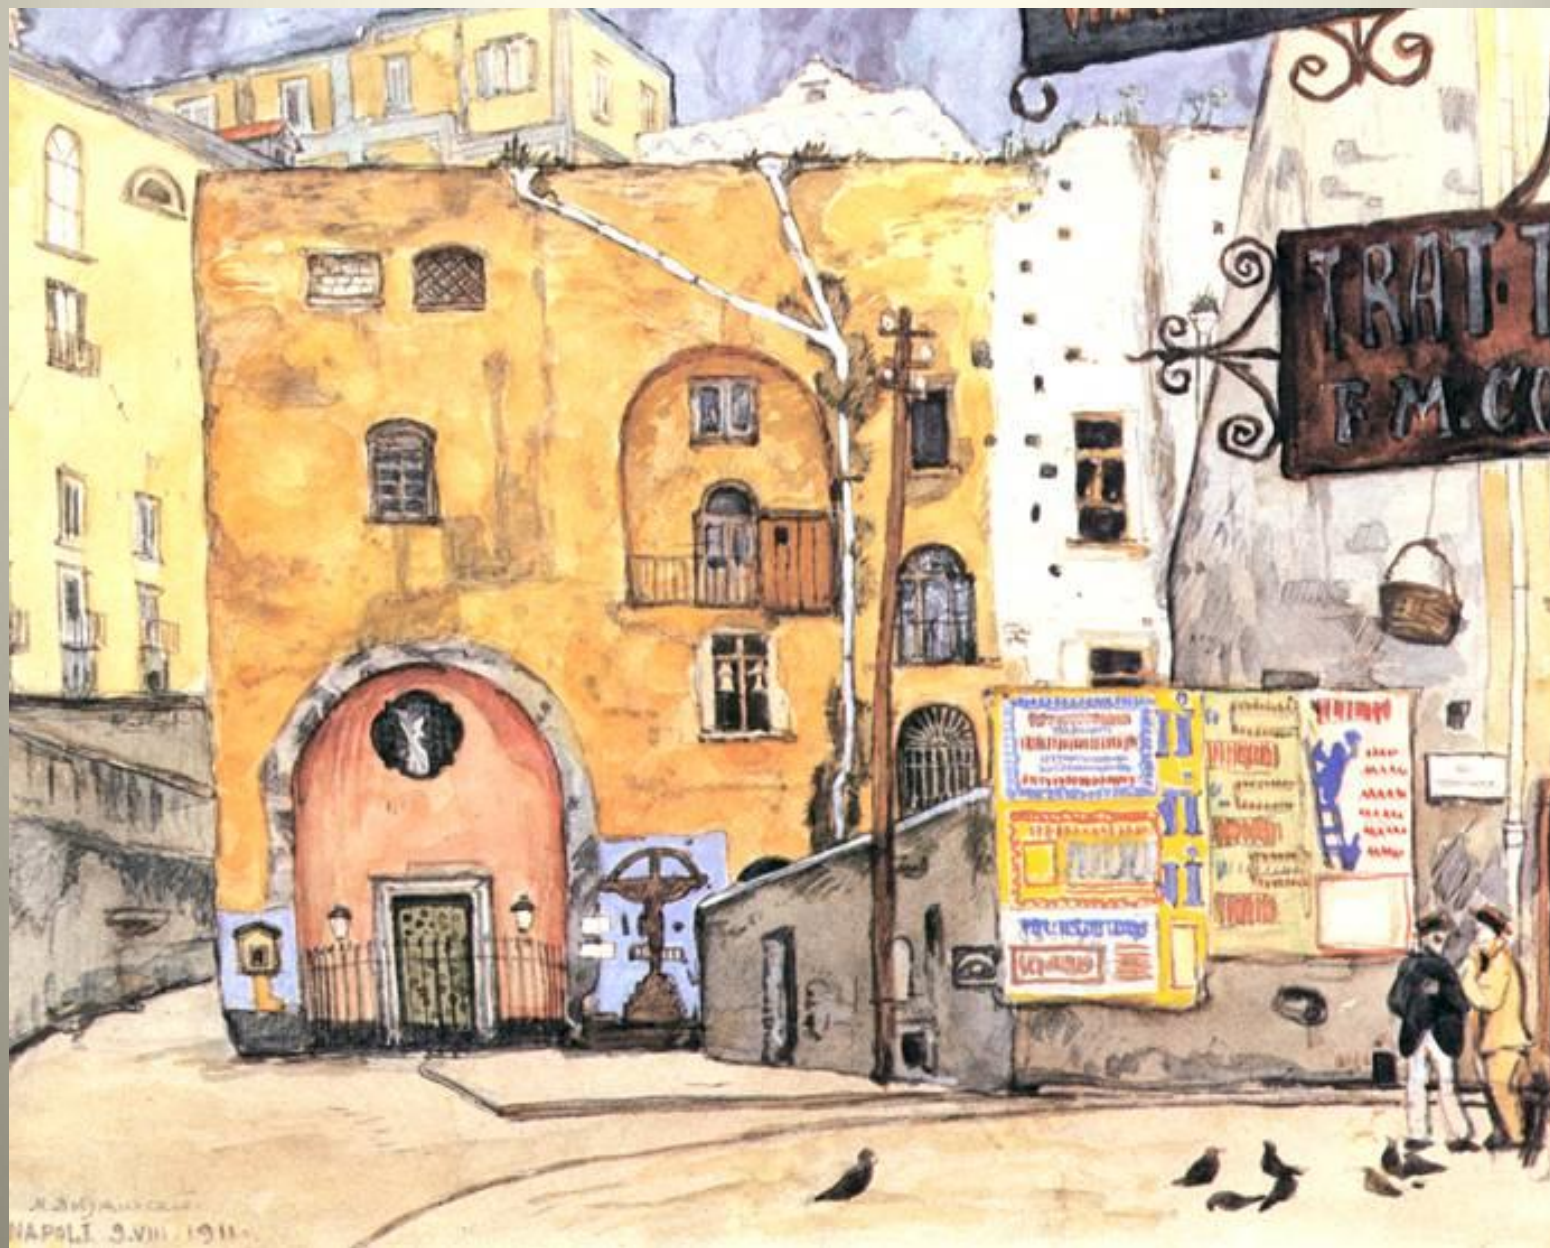

МСТИСЛАВ
ВАЛЕРИАНОВИЧ
ДОБУЖИНСКИЙ

В ротах. Зима в городе. 1904

М. Добужинский

Витебск. 1919

Воронеж. Ворота. 1912

Гримасы города. 1908

Грот. Эскиз декорации к опере Вагнера «Тангейзер». 1930

Двор. 1903

Лондон. Монумент.
1906

Митинг перед Дворцом Искусств. 1920

Неаполь. 1911

Ночь в Петербурге. 1924

Октябрьская идиллия. 1905

Омнибус в Вильно. 1906-07

Петербург. Мойка. У нового
Адмиралтейства. 1903

Петербург.
Фонтанка.
Летний дворец
Петра Первого.
1902