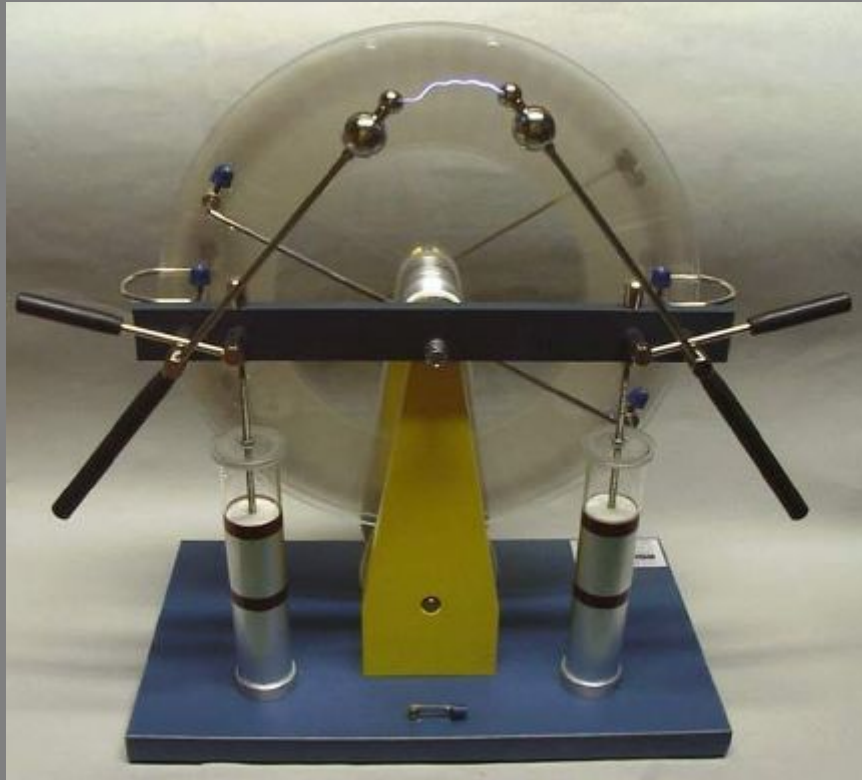

Типы самостоятельного разряда

Выполнили:

Шаманина Елизавета

Голяк Екатерина

10 «в» класс школы №268

ТЛЕЮЩИЙ РАЗРЯД

- I – катодное темное пространство
- II – отрицательное (тлеющее) свечение
- III – фарадеево темное пространство
- IV – положительный столб разряда

КОРОННЫЙ ЭЛЕКТРИЧЕСКИЙ РАЗРЯД

Вспышечный коронный электрический разряд на электродах внутри генератора

ИСКРОВОЙ РАЗРЯД

ДУГОВОЙ РАЗРЯД

В.В.Петров

П.Н.Яблочков

ПЛАЗМА

Виды ионизированной
плазмы

Солнце

Межзвездные облака

Плазменная лампа XXI века