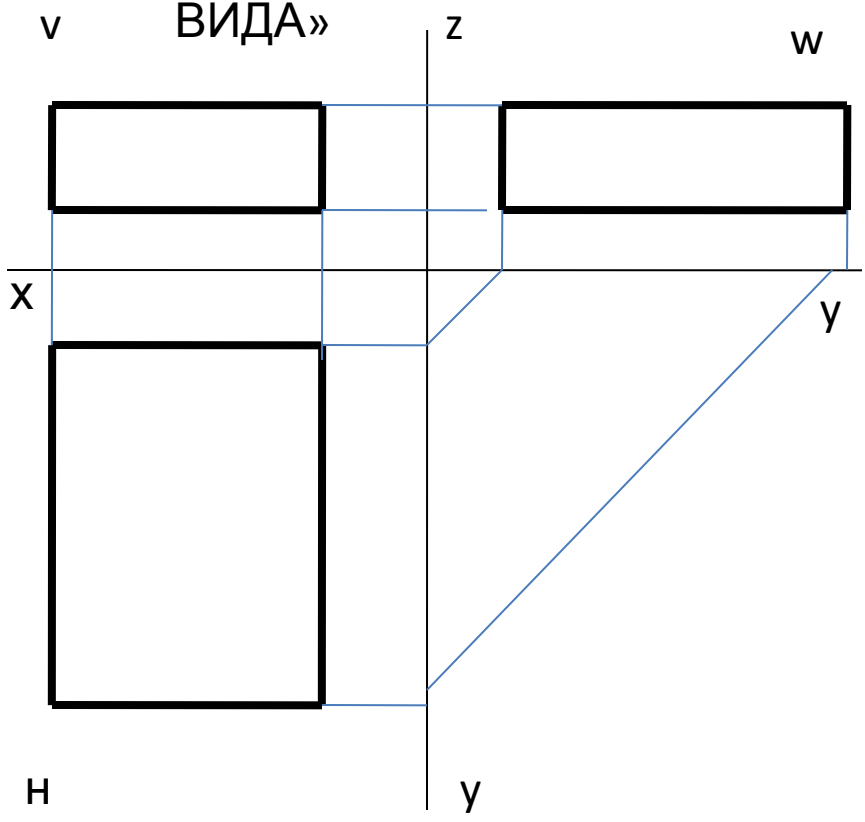

Чертеж №1

Чертеж «ТРИ ВИДА»

Чертеж «ИЗОМЕТРИЯ»

Здесь будет располагаться
чертеж «Развертка»

Лист
№43

w

x

h

y

Чертеж
№4

Чертеж «ИЗОМЕТРИЯ»

Здесь будет
располагаться
чертеж «Развертка»

Чертеж «ТРИ
ВИДА»

Y

«ТРИ ВИДА» пирамиды
(строим на левой странице чертежа
№6)

V

X

Y

Y

H

«ТРИ ВИДА» шестиугольной прямой
призмы

(шестигранника)

«ТРИ ВИДА» конуса
Этот чертеж мы строим на левой
странице

«ТРИ ВИДА» цилиндра
Этот чертеж мы строим на левой
странице

«ТРИ ВИДА»

Этот чертеж мы строим на левой
странице