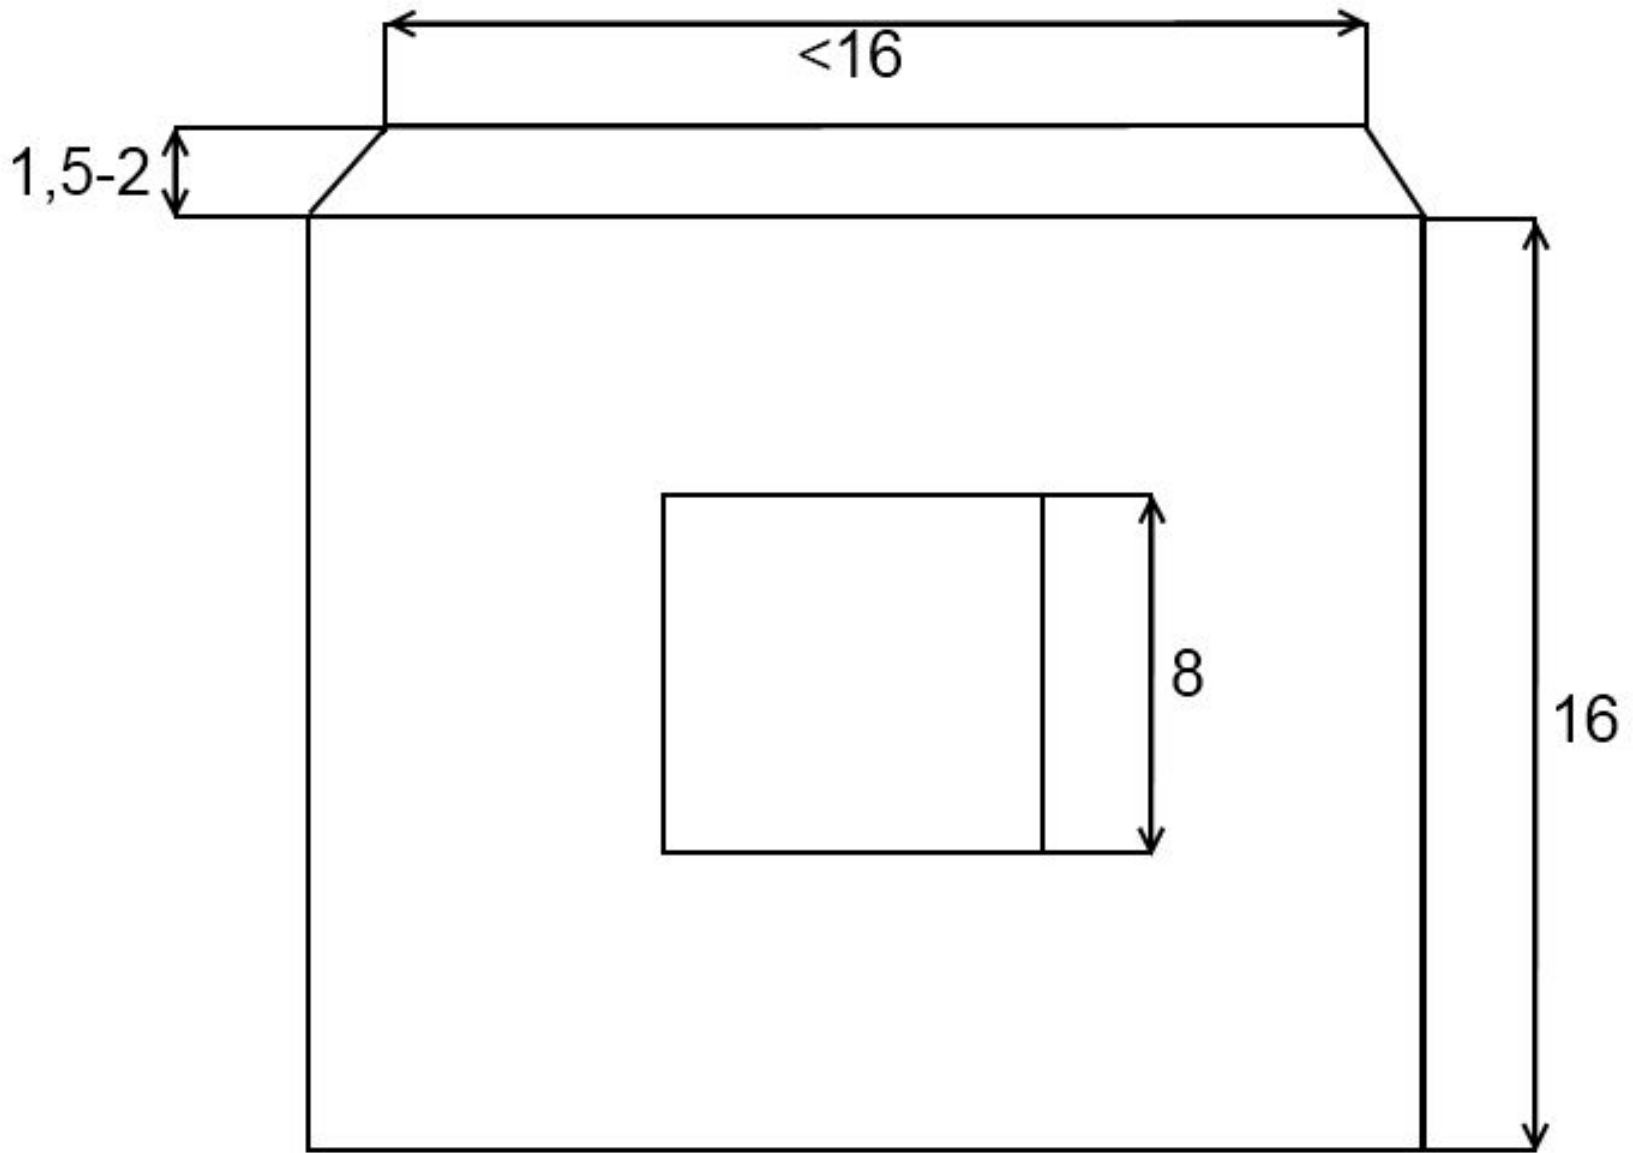

$EDD_1E_1$  — грань,  
 принадлежащая плоскости  $\alpha$  ,  
 а также фигуре  
 $ANBCDEFA_1N_1B_1C_1D_1E_1F_1$

$$V - P + \Gamma = 2$$

$$8 - 12 + 6 = 2$$

Затраченный материал:

- 1) 8 листов для черчения формата А4
- 2) клей

Расчётная площадь поверхности:

$$S_{\text{полн. пов.}} = S_{\text{пов. куба.}} + S_{\text{отв.}}$$