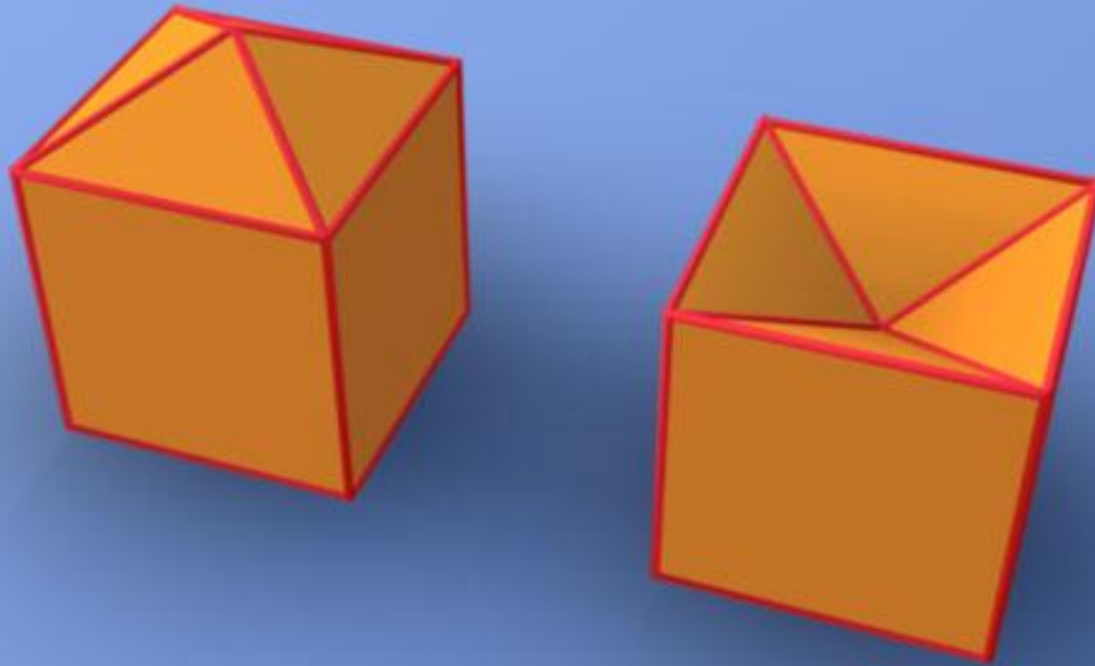

# Невыпуклый многогранник: Геометрическая фигура или плод человеческой фантазии?

Выполнил проект:  
Ученик 11 Б класса  
МБОУ Многопрофильного лицея №20  
Кочергин Александр

**Многогранник или полиэдр** — поверхность, составленная из многоугольников, которые ограничивают некоторое пространство.

Цель — расширить представление о геометрических фигурах на примере невыпуклых многогранников.

Задачи:

1. Выявить признак невыпуклости многогранников.
2. Определить основные свойства невыпуклых многогранников.
3. Выяснить, каково применение невыпуклых многогранников в повседневной жизни.

Гипотетический вопрос:

Возможно ли создать что-то полезное в виде невыпуклого многогранника?

Невыпуклые многогранники обладают такими гранями, плоскости которых разделяют фигуру на две части, расположенные по обе стороны данной плоскости.

A city skyline featuring a prominent, blue, angular skyscraper in the center. The building has a unique, faceted design. Other skyscrapers of various heights and colors (brown, grey, blue) are visible in the background under a clear sky. The text "Спасибо за внимание" is overlaid in white on the image.