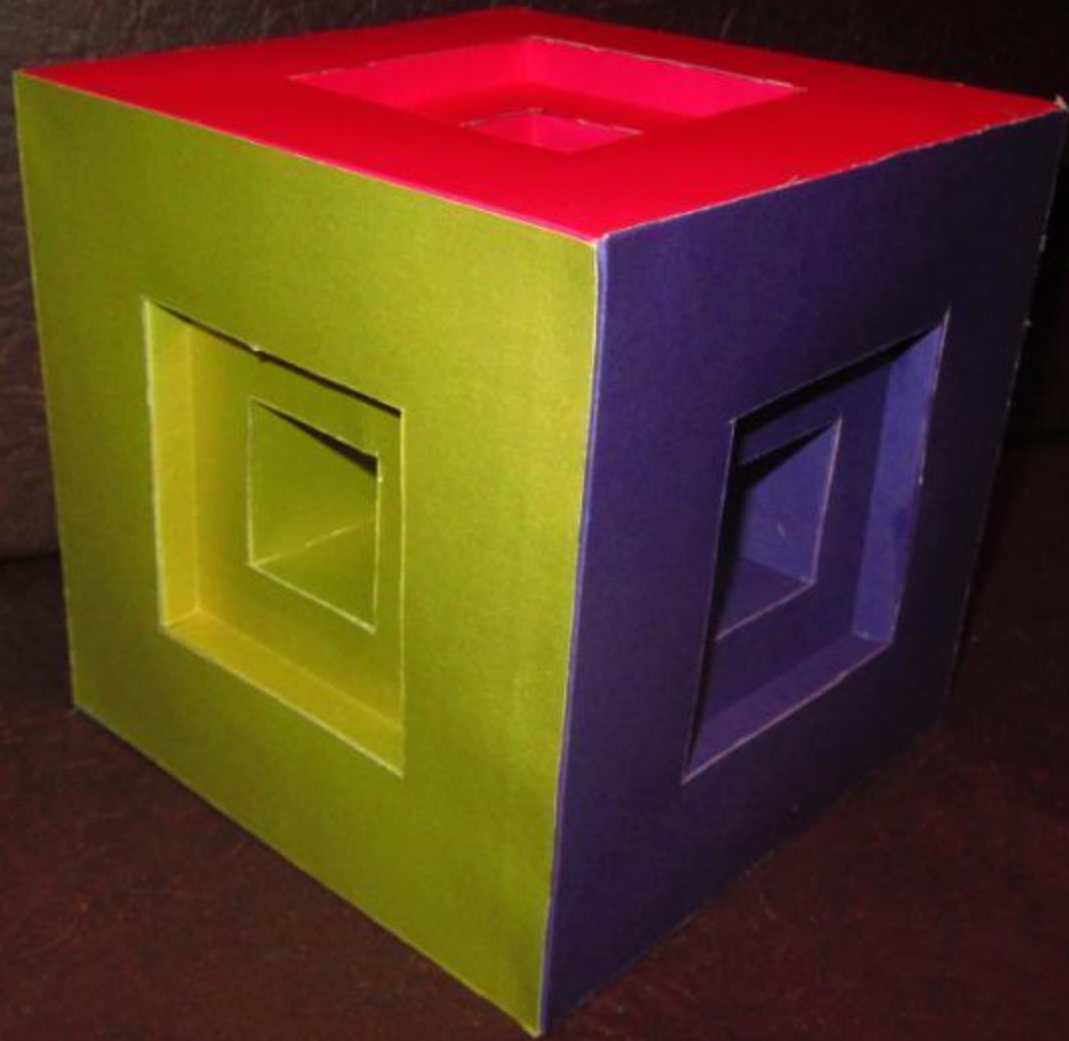

# Невыпуклый многогранник: Геометрическая фигура или плод человеческой фантазии?

Выполнил проект:  
Ученик 11 Б класса  
МБОУ Многопрофильного лицея №20  
Кочергин Александр

**Многогранник или полиэдр** — поверхность, составленная из многоугольников, которые ограничивают некоторое пространство.

Цель — расширить представление о геометрических фигурах на примере невыпуклых многогранников.

Задачи:

1. Выявить признак невыпуклости многогранников.
2. Определить основные свойства невыпуклых многогранников.
3. Выяснить, каково применение невыпуклых многогранников в повседневной жизни.

Гипотетический вопрос:

Возможно ли создать что-то полезное в виде невыпуклого многогранника?

Невыпуклые многогранники обладают такими гранями, плоскости которых разделяют фигуру на две части, расположенные по обе стороны данной плоскости.

$EDD_1E_1$  — грань,  
 принадлежащая плоскости  $\alpha$  ,  
 а также фигуре  
 $ANBCDEFA_1N_1B_1C_1D_1E_1F_1$

$$V - P + \Gamma = 2$$

$$8 - 12 + 6 = 2$$

Затраченный материал:

- 1) 8 листов для черчения формата А4
- 2) клей