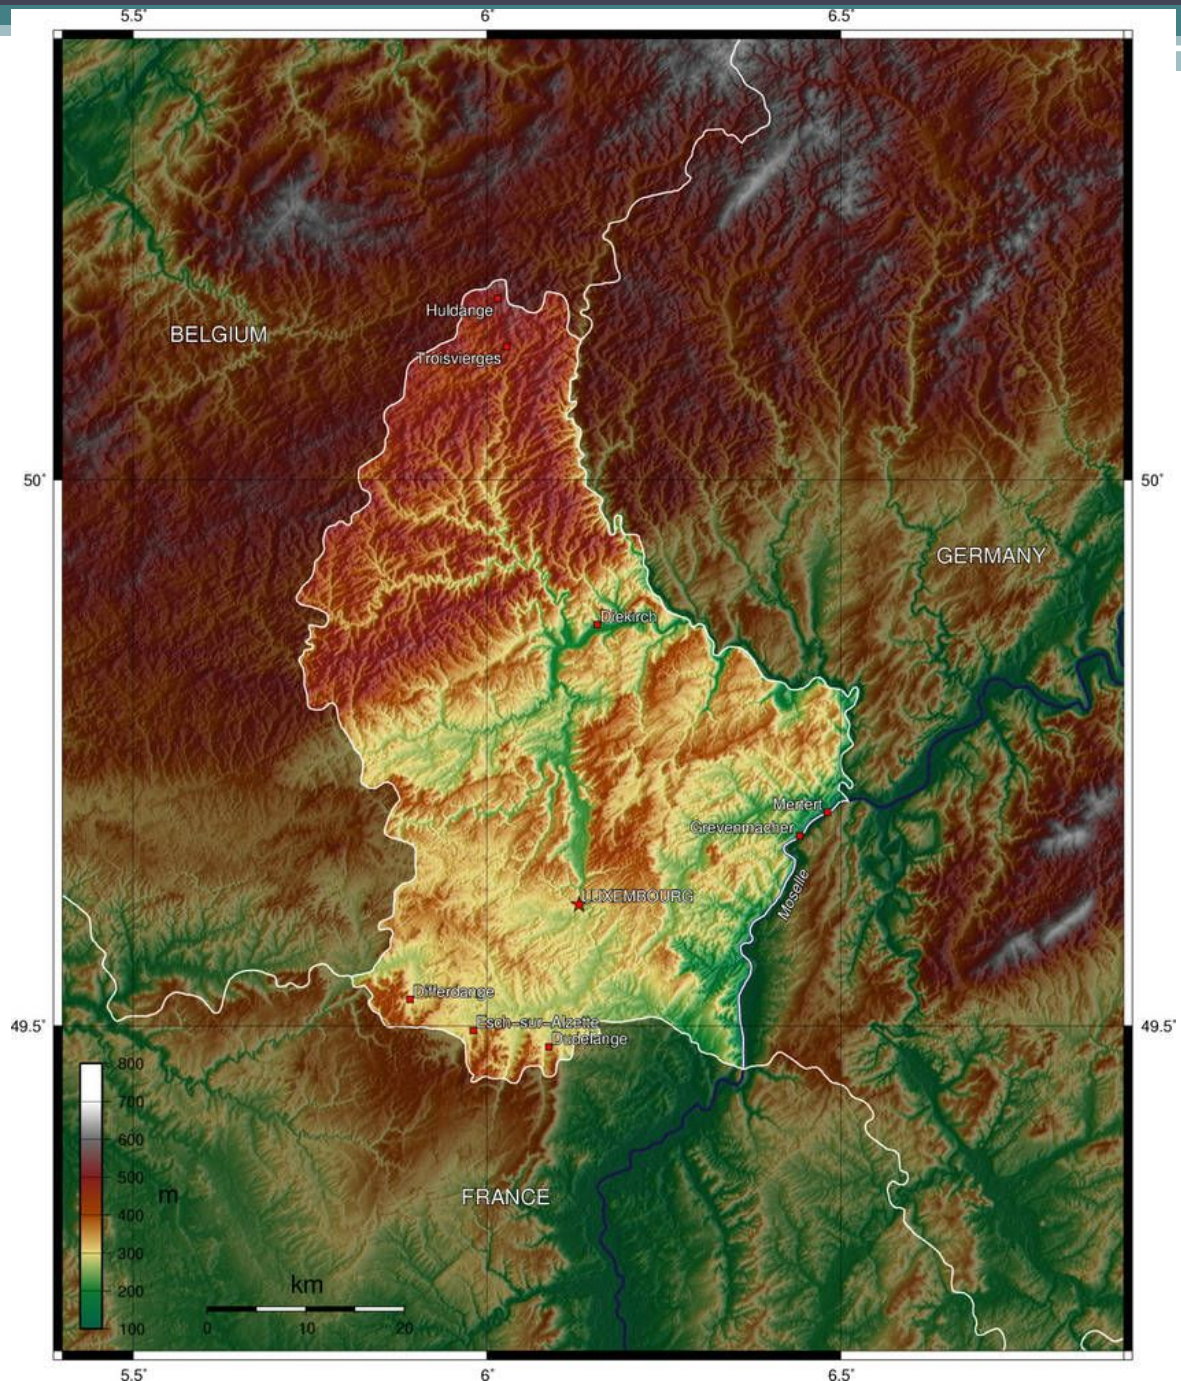

The image shows the national flag of Luxembourg, which consists of three horizontal stripes of red, white, and light blue. The flag is flying on a tall, thin pole against a background of a blue sky with scattered white clouds. The text 'Великое Герцогство Люксембург' is overlaid on the white stripe of the flag.

Великое Герцогство Люксембург

Люксембург — столица Великого Герцогства Люксембурга

Географическое положение Люксембурга

Статистические показатели Люксембурга (по состоянию на 2012 год)

Показатель	Значение
Территория, тыс. кв. км	2.6
Население, млн. человек	0.5
Размер номинального ВВП, млрд. долларов США	55.3
Инфляция,	% 2.5
Уровень безработицы,	% 6.0

Дворец Великого Герцога,

Мост Адольфа

Национальный музей Естественной Истории

Площадь Гийома II