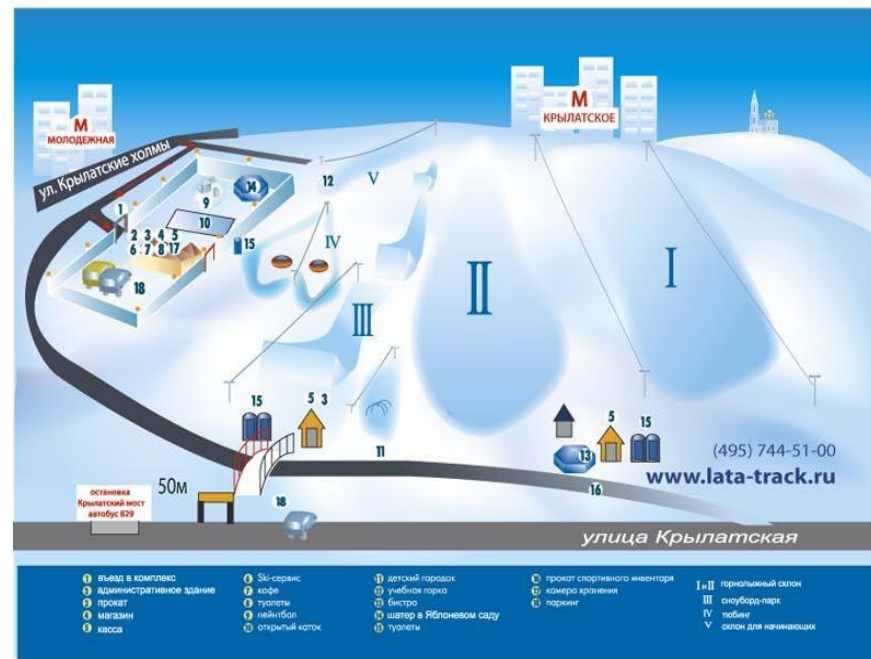

Комплекс находится всего в 10-15 минутах езды от центра Москвы. Мы находимся в 200м. от Рублевского шоссе и улицы Нижние Мневники.

Затраты времени на дорогу минимальны.

Комплекс находится в самом экологически чистом месте Москвы. Доминирующий северо-западный ветер приносит сюда воздух, напоенный хвойным ароматом рузских лесов и свежестью Истринского водохранилища.