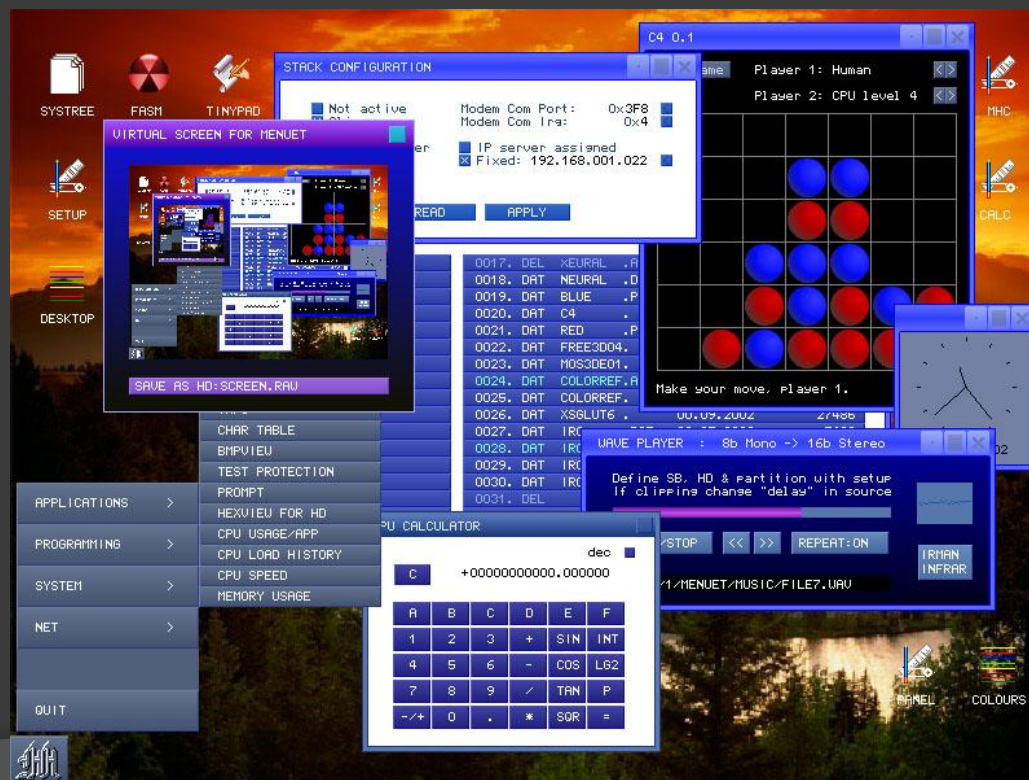

Программное обеспечение компьютера. Операционная система и графический интерфейс ОС и приложений.

Прикладное программное обеспечение.

ПРИЛОЖЕНИЕ – это программа, с помощью которой **ПОЛЬЗОВАТЕЛЬ** решает свои прикладные задачи.

ПРИЛОЖЕНИЯ специального назначения

- ✓ Черчение
- ✓ Словари
- ✓ Переводчики
- ✓ Энциклопедии
- ✓ Распознавание текста
- ✓ Бухгалтерские
- ✓ Учебники
- ✓ Тесты
- ✓ Конструкторы
- ✓ ИГРУШКИ
- ✓ .....