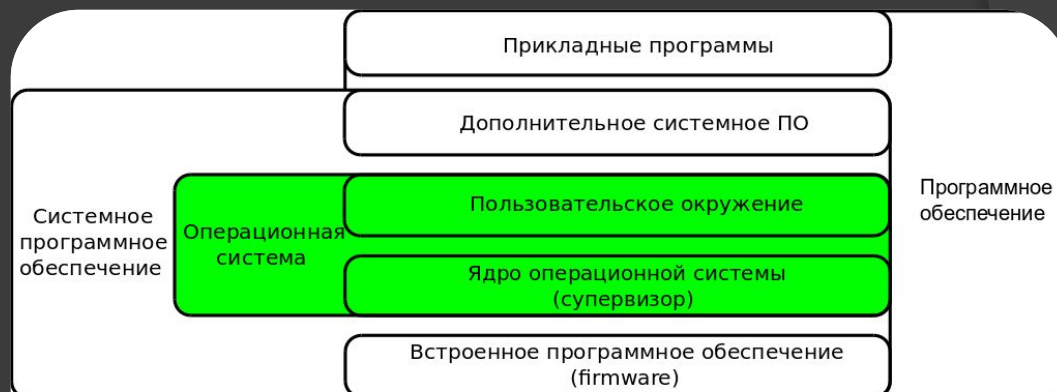

## Программное обеспечение компьютера. Операционная система и графический интерфейс ОС и приложений.

**Операционная система**, сокр. **ОС** (англ. *operating system, OS*) — комплекс управляющих и обрабатывающих программ, которые, с одной стороны, выступают как интерфейс между устройствами вычислительной системы и прикладными программами, а с другой стороны — предназначены для управления устройствами, управления вычислительными процессами, эффективного распределения вычислительных ресурсов между вычислительными процессами и организации надёжных вычислений.

# Программное обеспечение компьютера. Операционная система и графический интерфейс ОС и приложений.

В логической структуре типичной вычислительной системы операционная система занимает положение между устройствами с их микроархитектурой, машинным языком и, возможно, собственными (встроенными) микропрограммами — с одной стороны — и прикладными программами с другой.