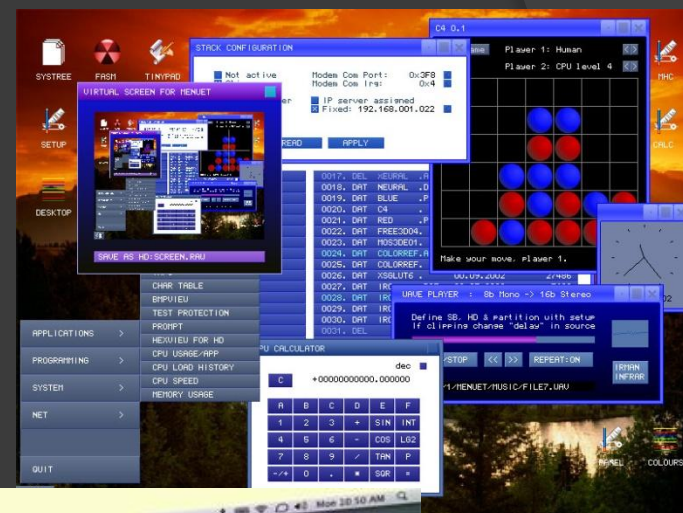

Программное обеспечение компьютера. Операционная система и графический интерфейс ОС и приложений.

Графический интерфейс ОС позволяет осуществлять взаимодействие человека с компьютером в форме диалога с использованием окон и меню.