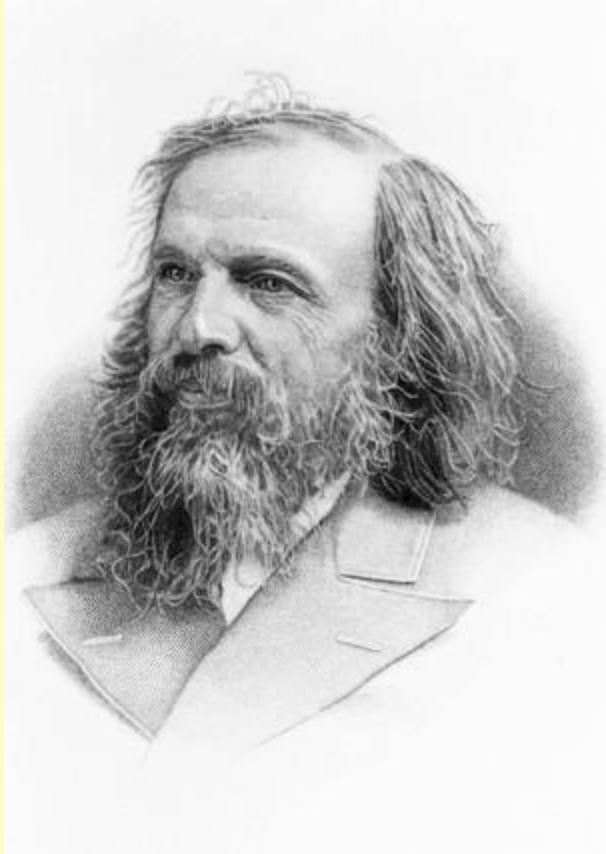

Д.И. Менделеев

- В Петербурге есть
  - Менделеевская линия (на Васильевском острове)
  - Менделеевская улица
  - Музей-архив Менделеева в здании СПб государственного университета (основан в 1911)
  - Несколько мемориальных досок