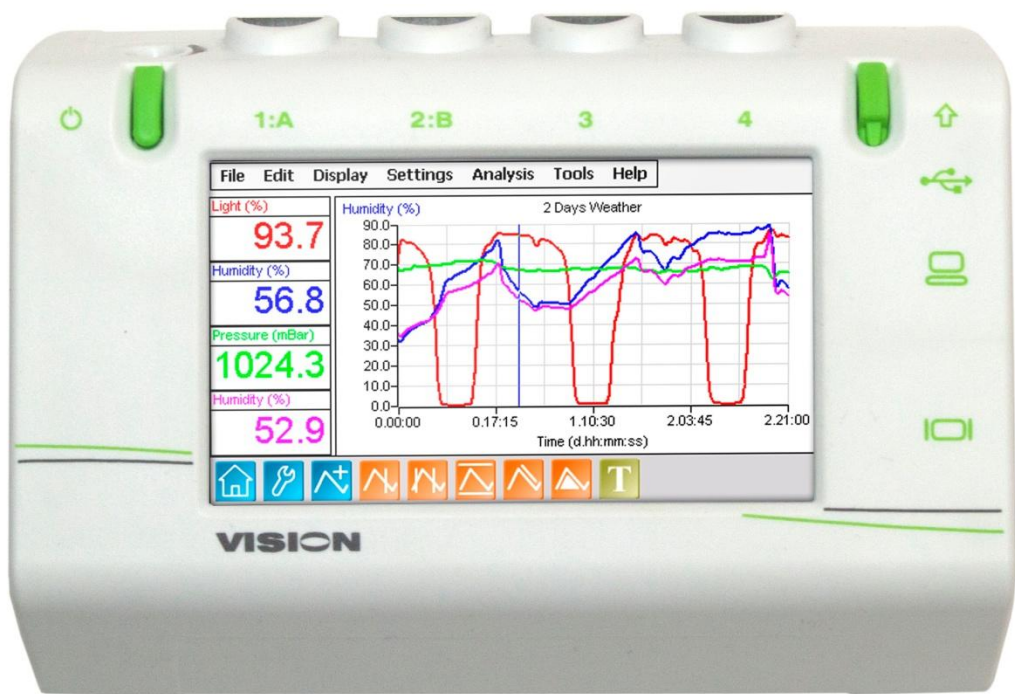

VISION

БЕЗ УСТАНОВКИ! БЕЗ КОМПЬЮТЕРА! БЕЗ СЕТИ!

Регистрируйте

Получите данные в классе или на улице

Лаборатория

Делитесь

Обсудите данные в классе

Проектор

Исследуйте

Исследуйте данные
Проведите анализ

Компьютер

Доклаживайте

Сохраните данные и
представьте их учителю
и одноклассникам

Принтер