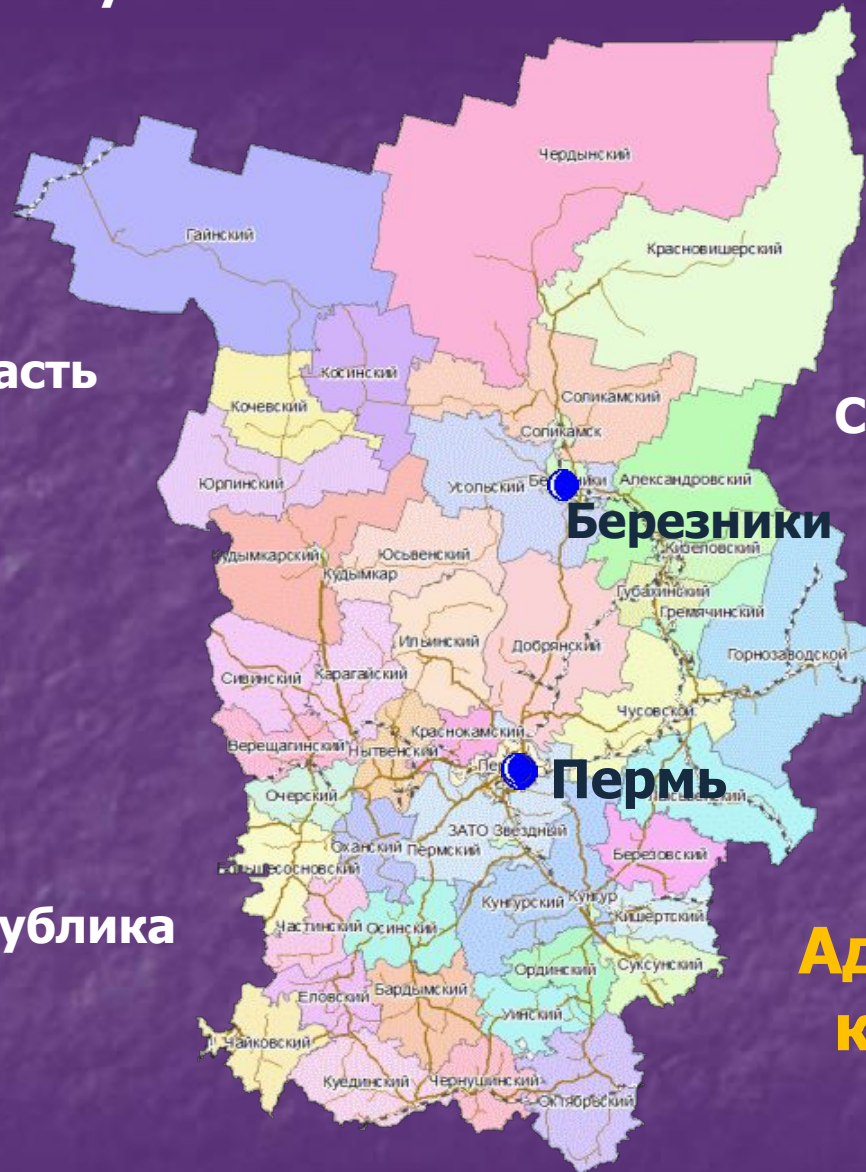

Урок природоведения

4 класс

Тема: Пермский край на карте России

Задачи урока:

1. Познакомиться с картой Пермского края.
2. Закрепить и расширить знания о природе Пермского края.
3. Воспитывать любовь к родному краю.

Административная карта России

Прикамье

Поют берёзовые шири,
В лесах токуют глухари,
И нет прекрасней в целом мире
Прикамской нашей стороны.

Физическая карта Пермского края

1. Пермский край расположен в бассейне реки Кама.
2. Протяжённость с севера на юг 645 км, с запада на восток – 417 км.
3. На западе – низменности и равнины. На востоке – возвышенности и Уральские горы.

Республика Коми

Кировская область

Свердловская область

Удмуртская республика

**Административная
карта Пермского
края**

Республика Башкортостан

ПРИРОДНЫЕ ЗОНЫ РОССИИ

Масштаб 1:25 000 000