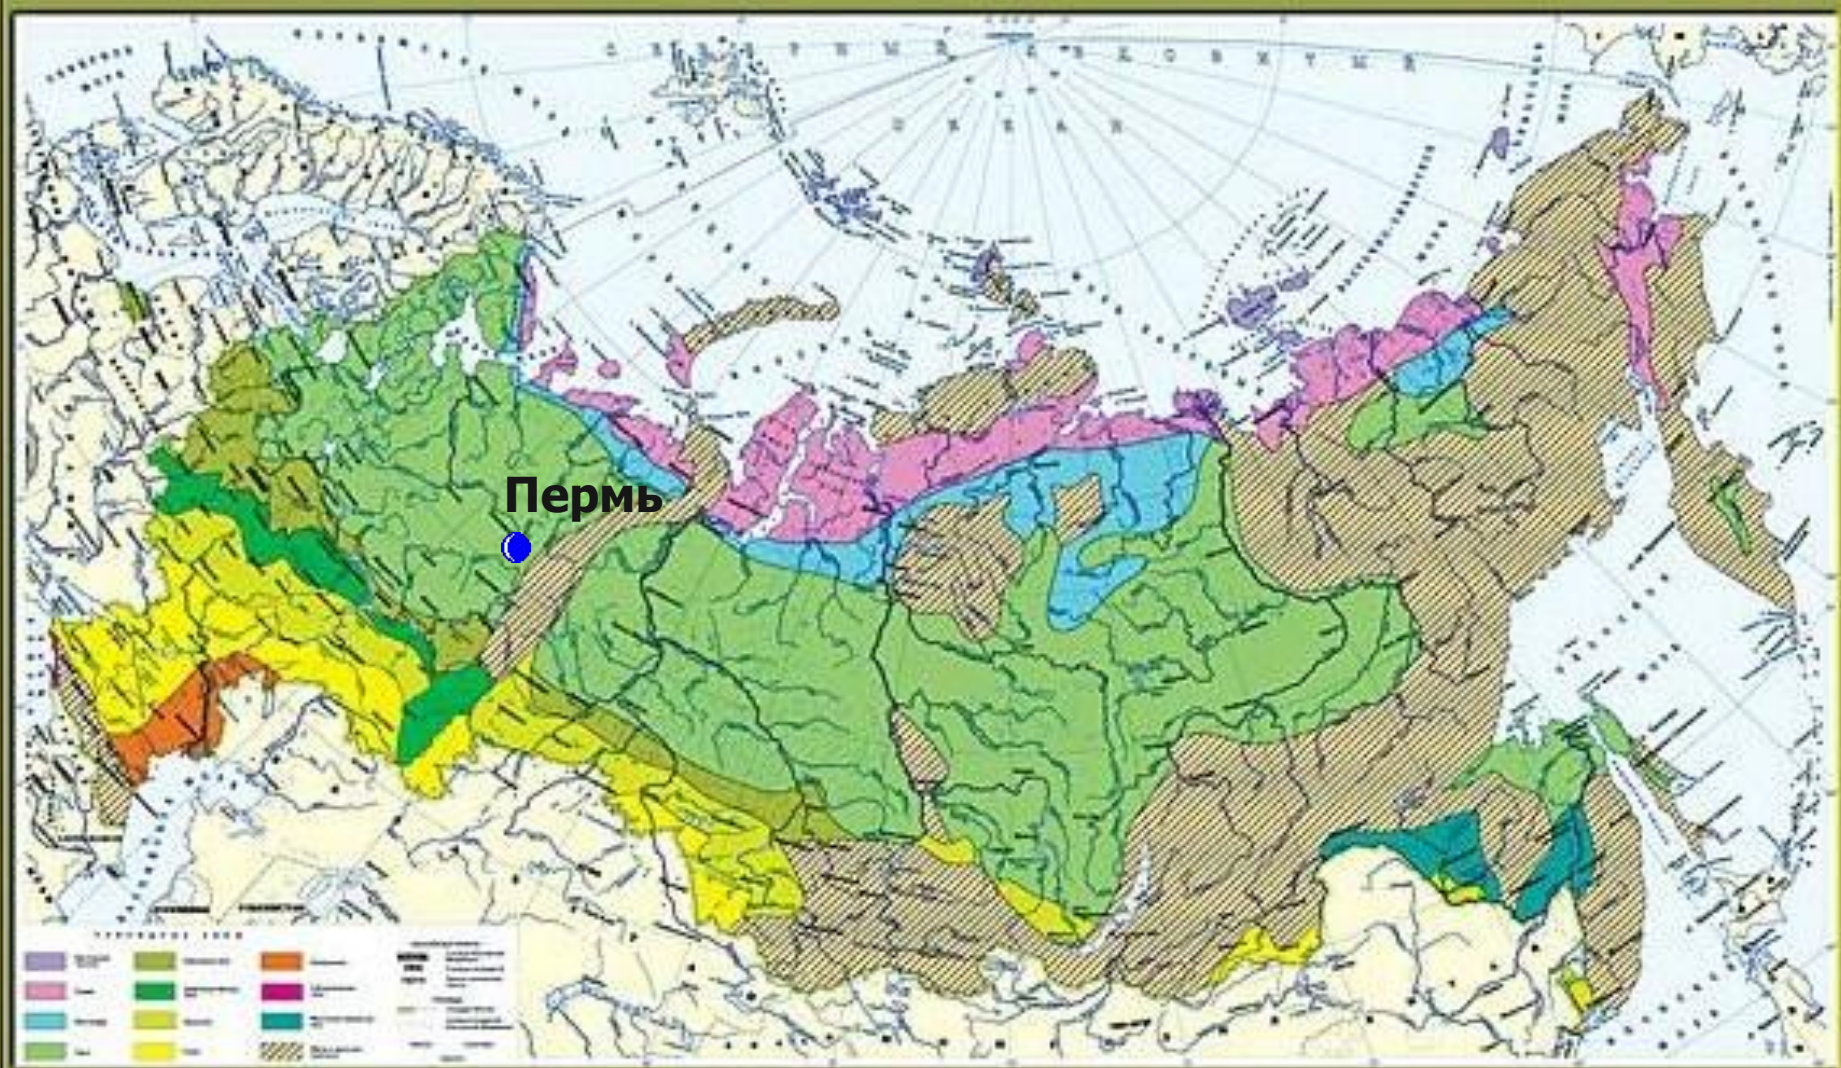

ПРИРОДНЫЕ ЗОНЫ РОССИИ

Масштаб 1:25 000 000

Для граждан общеобразовательных учреждений