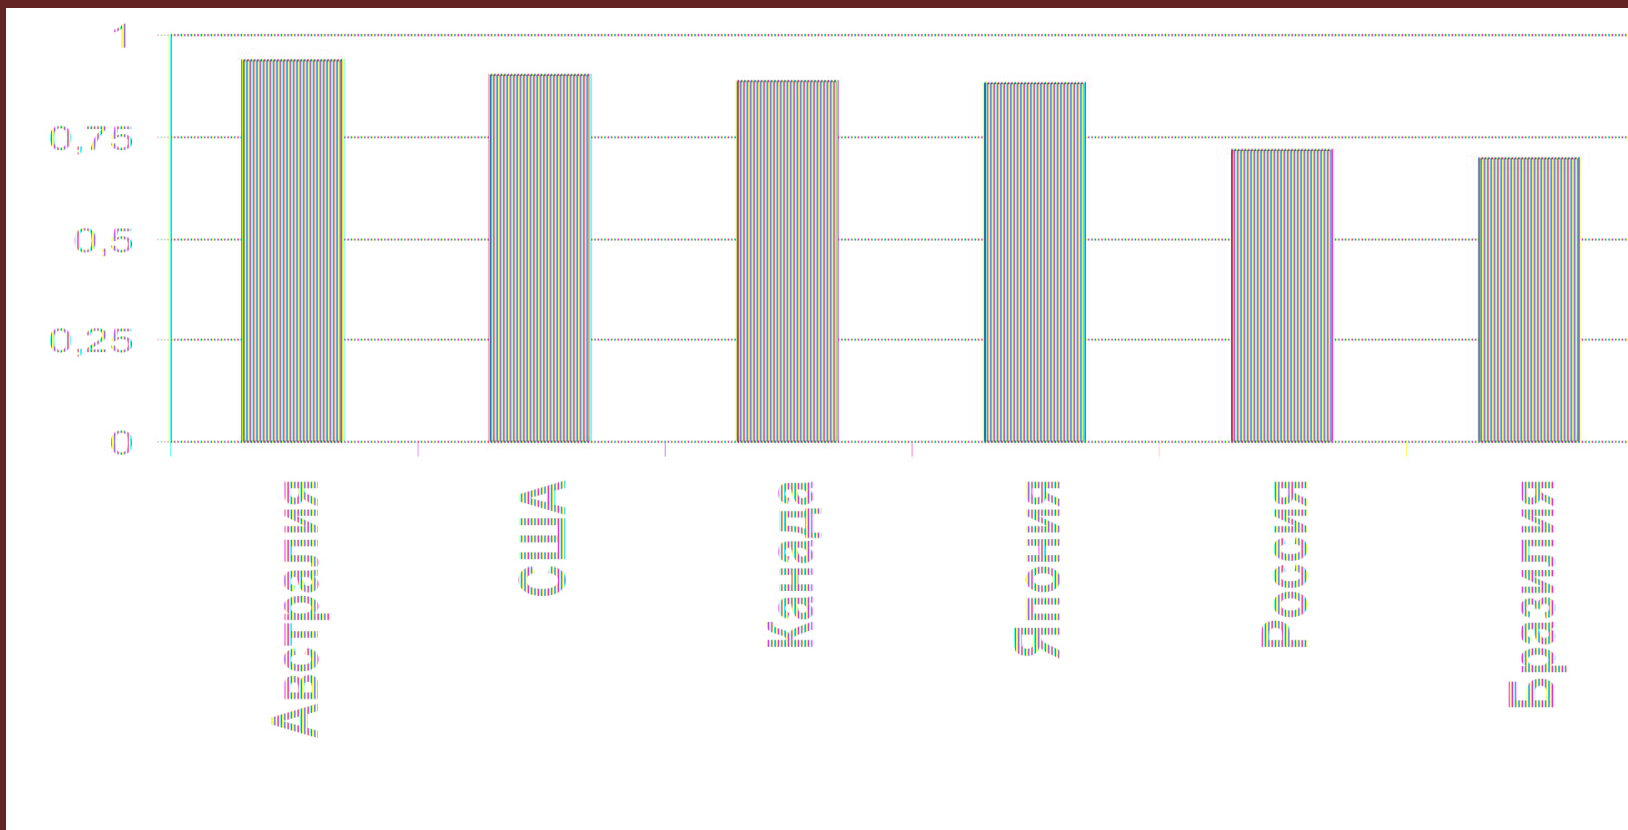

Ранжированный ряд 30 стран-лидеров по средней доле. 2005 год

Ранжированный ряд 30 стран-лидеров по средней доле. 2025 год

Динамика средней доли крупнейших современных стран

Плотность населения, чел/кв. км

Индекс человеческого развития

Душевое производство: ВВП (светлые столбики) и промышленное (тёмные столбики), тыс. долл/чел.

Душевой экспорт, тыс. долл/чел.

Биологическая продуктивность ландшафтов и энергопотребление (в мировых долях, по Н.Н. Ключеву)