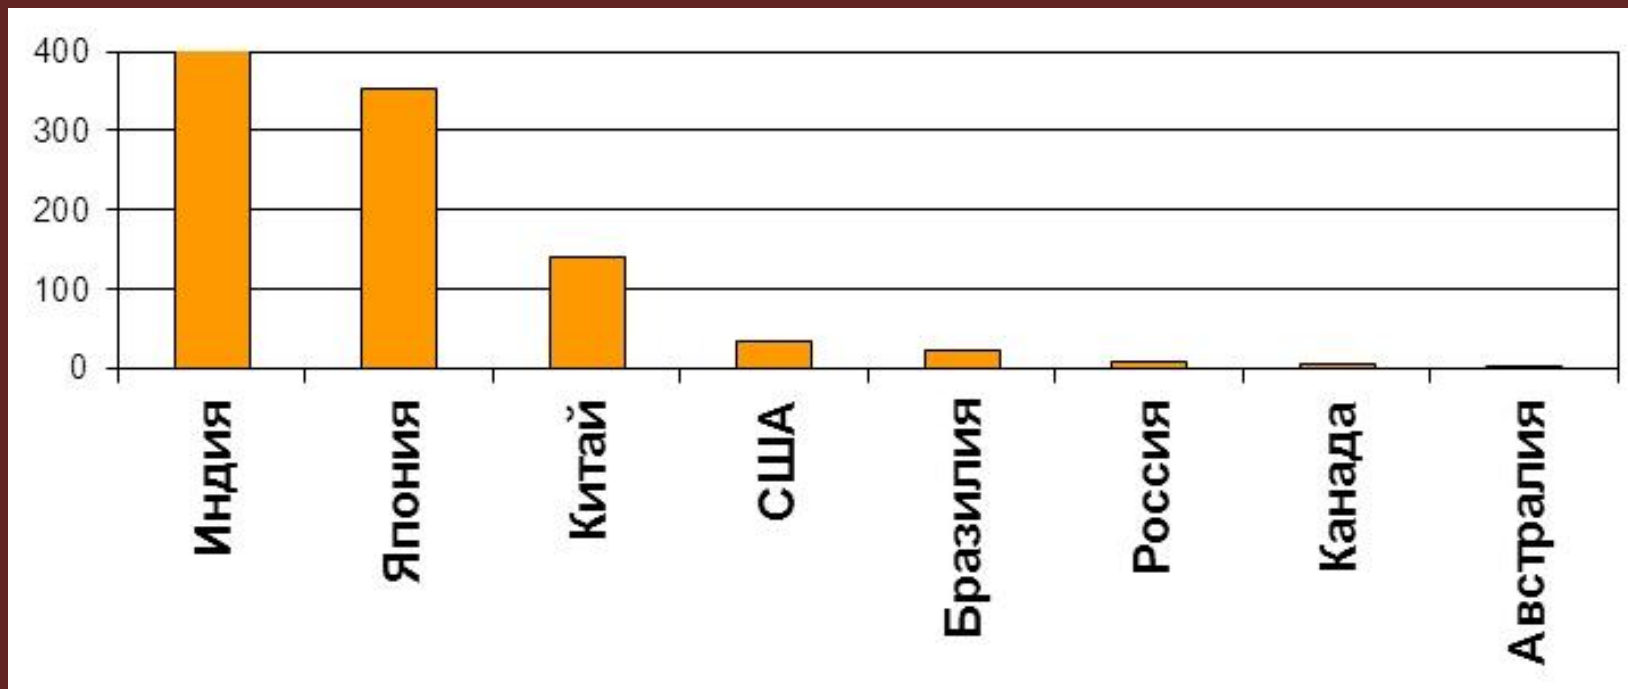

Ранжированный ряд 30 стран-лидеров по средней доле. 2005 год

Ранжированный ряд 30 стран-лидеров по средней доле. 2025 год

Динамика средней доли крупнейших современных стран

Плотность населения, чел/кв. км

Индекс человеческого развития

Душевое производство: ВВП (светлые столбики) и промышленное (тёмные столбики), тыс. долл/чел.

Душевой экспорт, тыс. долл/чел.

Биологическая продуктивность ландшафтов и энергопотребление (в мировых долях, по Н.Н. Ключеву)