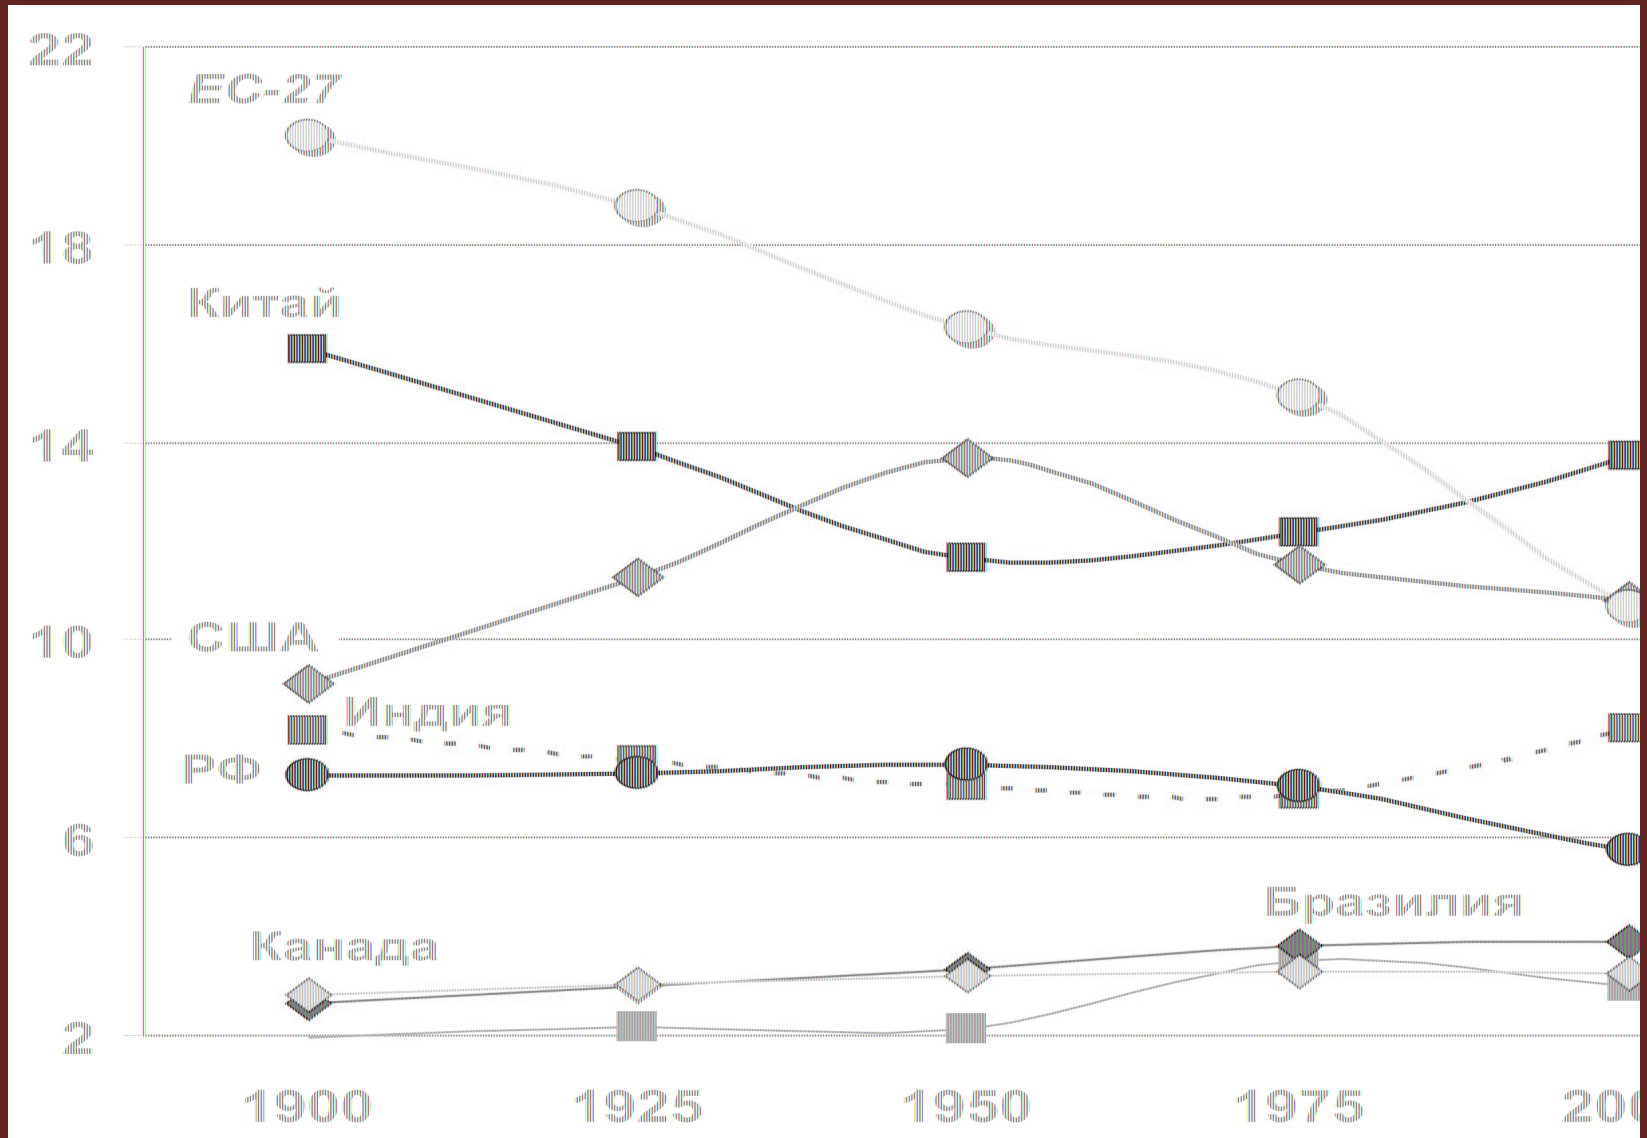

# Страны-гиганты

Андрей Трейвиш

Политическая карта мира на 1911 год

Политическая карта мира на 2010 год

Ранжированный ряд 30 стран-лидеров по средней доле. 1950 год

Ранжированный ряд 30 стран-лидеров по средней доле. 1975 год

Ранжированный ряд 30 стран-лидеров по средней доле. 2005 год

Ранжированный ряд 30 стран-лидеров по средней доле. 2025 год

Динамика средней доли крупнейших современных стран

Плотность населения, чел/кв. км