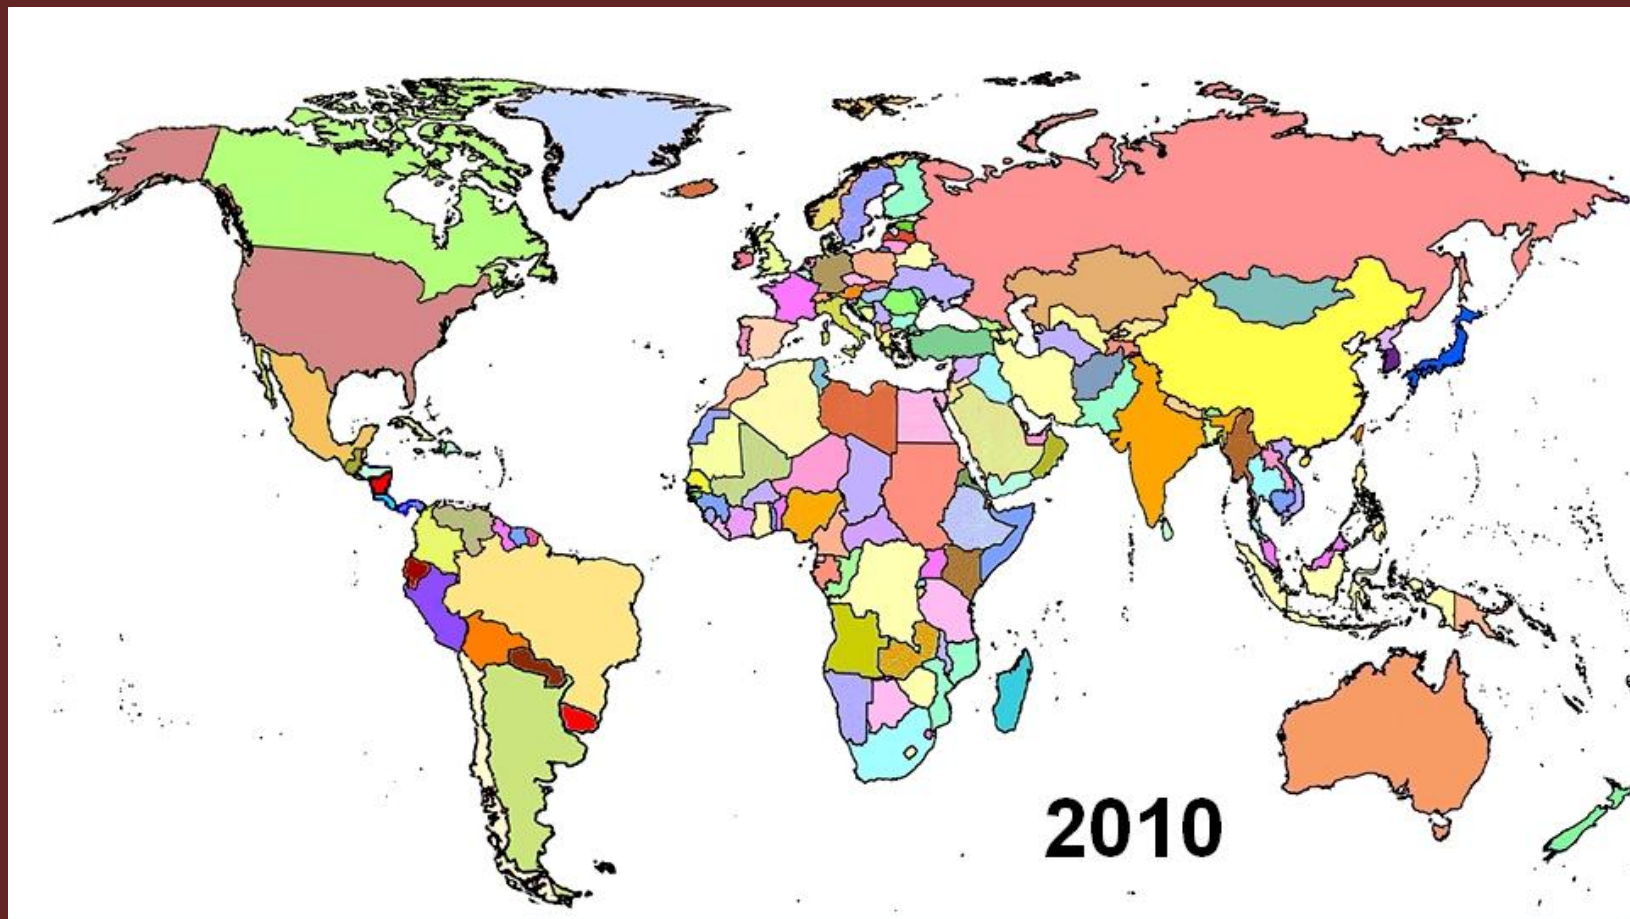

# Страны-гиганты

Андрей Трейвиш

Политическая карта мира на 1911 год

Политическая карта мира на 2010 год

Ранжированный ряд 30 стран-лидеров по средней доле. 1950 год

Ранжированный ряд 30 стран-лидеров по средней доле. 1975 год

Ранжированный ряд 30 стран-лидеров по средней доле. 2005 год

Ранжированный ряд 30 стран-лидеров по средней доле. 2025 год

Динамика средней доли крупнейших современных стран

Плотность населения, чел/кв. км

Индекс человеческого развития

Душевое производство: ВВП (светлые столбики) и промышленное (тёмные столбики), тыс. долл/чел.

Душевой экспорт, тыс. долл/чел.

Биологическая продуктивность ландшафтов и энергопотребление (в мировых долях, по Н.Н. Ключеву)