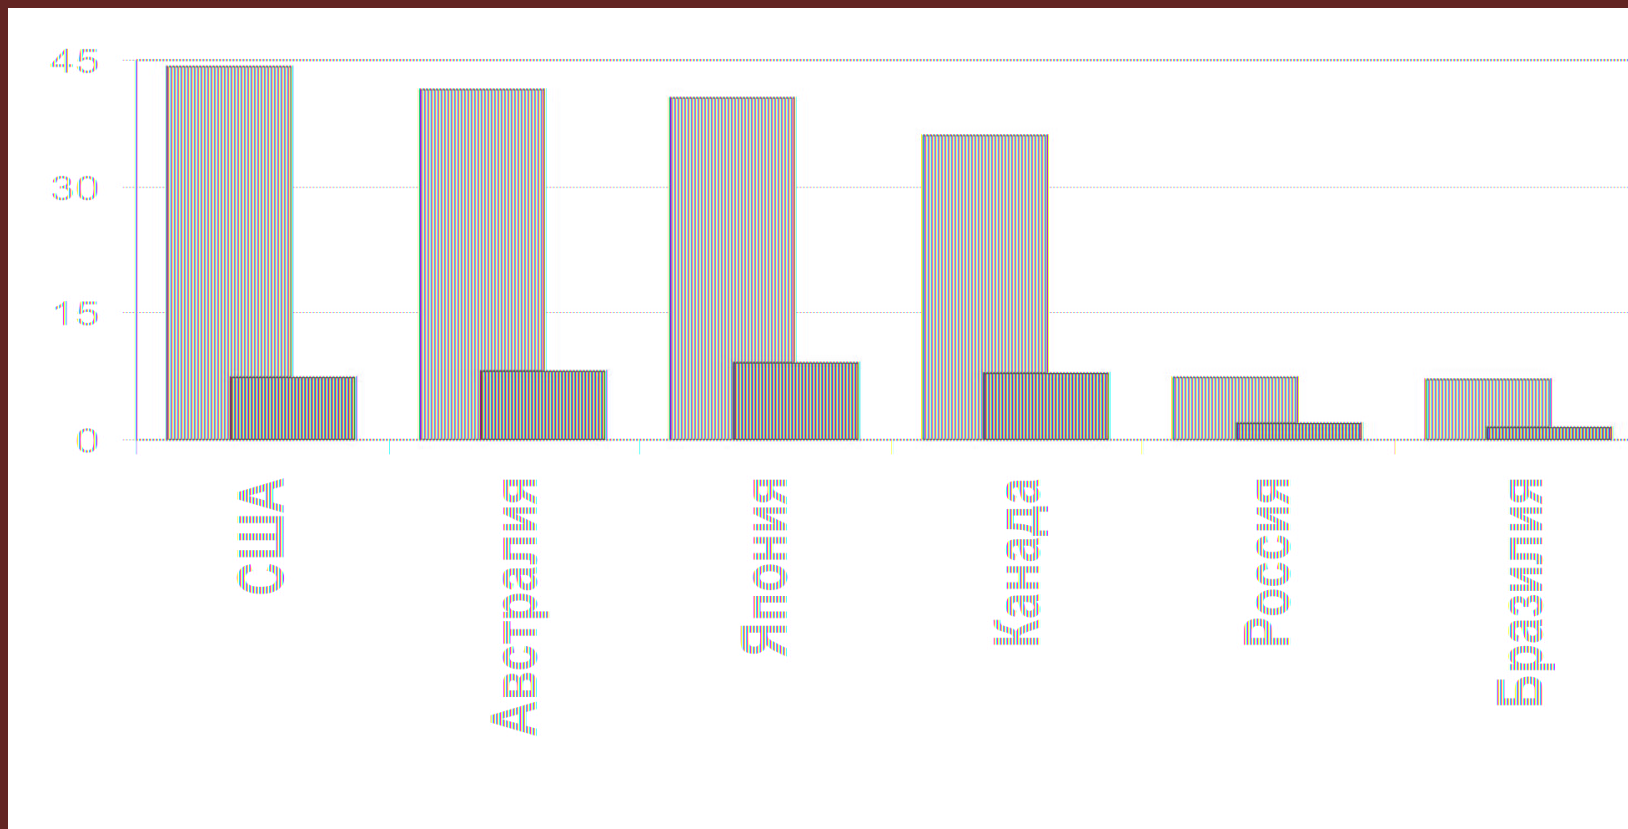

# Страны-гиганты

Андрей Трейвиш

Политическая карта мира на 1911 год

Политическая карта мира на 2010 год

Ранжированный ряд 30 стран-лидеров по средней доле. 1950 год

Ранжированный ряд 30 стран-лидеров по средней доле. 1975 год

Ранжированный ряд 30 стран-лидеров по средней доле. 2005 год

Ранжированный ряд 30 стран-лидеров по средней доле. 2025 год

Динамика средней доли крупнейших современных стран

Плотность населения, чел/кв. км

Индекс человеческого развития

Душевое производство: ВВП (светлые столбики) и промышленное (тёмные столбики), тыс. долл/чел.

Душевой экспорт, тыс. долл/чел.

Биологическая продуктивность ландшафтов и энергопотребление (в мировых долях, по Н.Н. Ключеву)