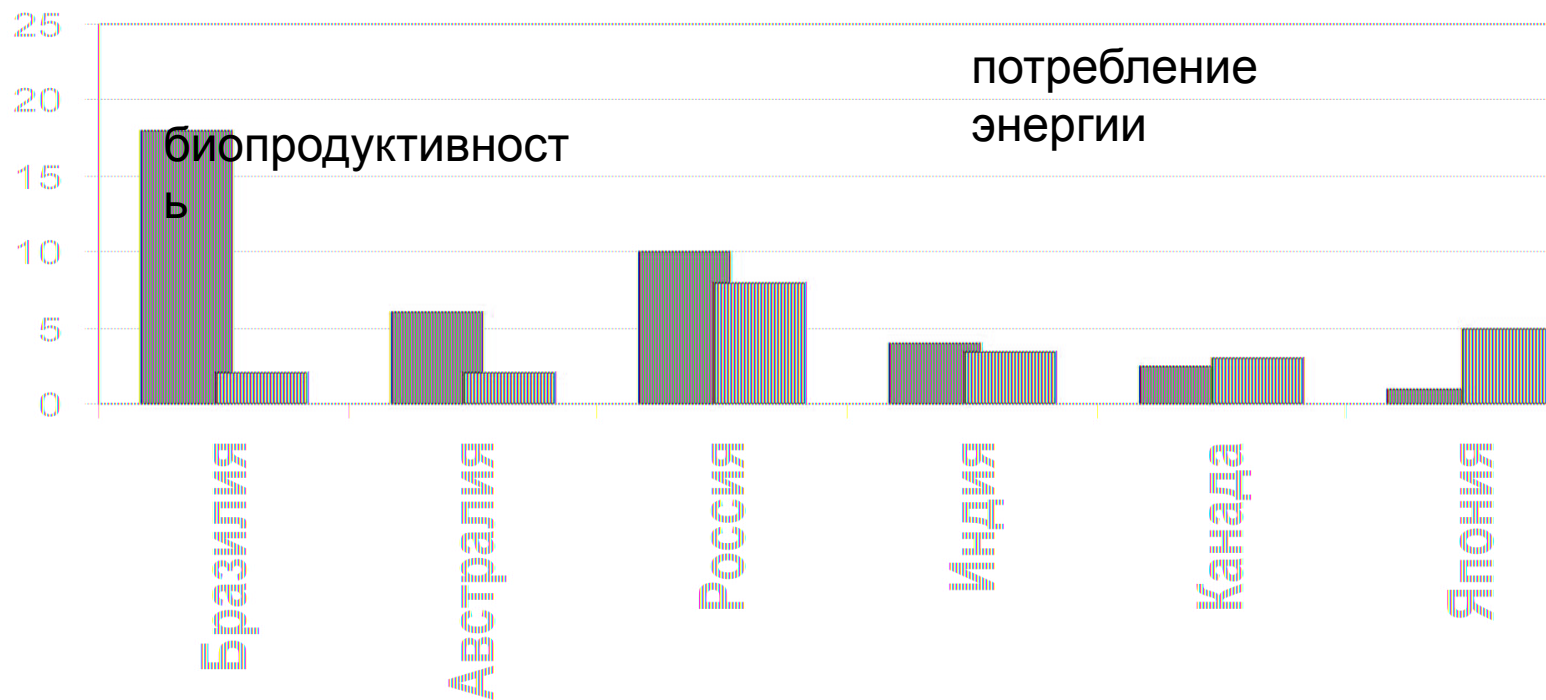

# Страны-гиганты

Андрей Трейвиш

Политическая карта мира на 1911 год

Политическая карта мира на 2010 год

Ранжированный ряд 30 стран-лидеров по средней доле. 1950 год

Ранжированный ряд 30 стран-лидеров по средней доле. 1975 год

Ранжированный ряд 30 стран-лидеров по средней доле. 2005 год

Ранжированный ряд 30 стран-лидеров по средней доле. 2025 год

Динамика средней доли крупнейших современных стран

Плотность населения, чел/кв. км

Индекс человеческого развития

Душевое производство: ВВП (светлые столбики) и промышленное (тёмные столбики), тыс. долл/чел.

Душевой экспорт, тыс. долл/чел.

Биологическая продуктивность ландшафтов и энергопотребление (в мировых долях, по Н.Н. Ключеву)