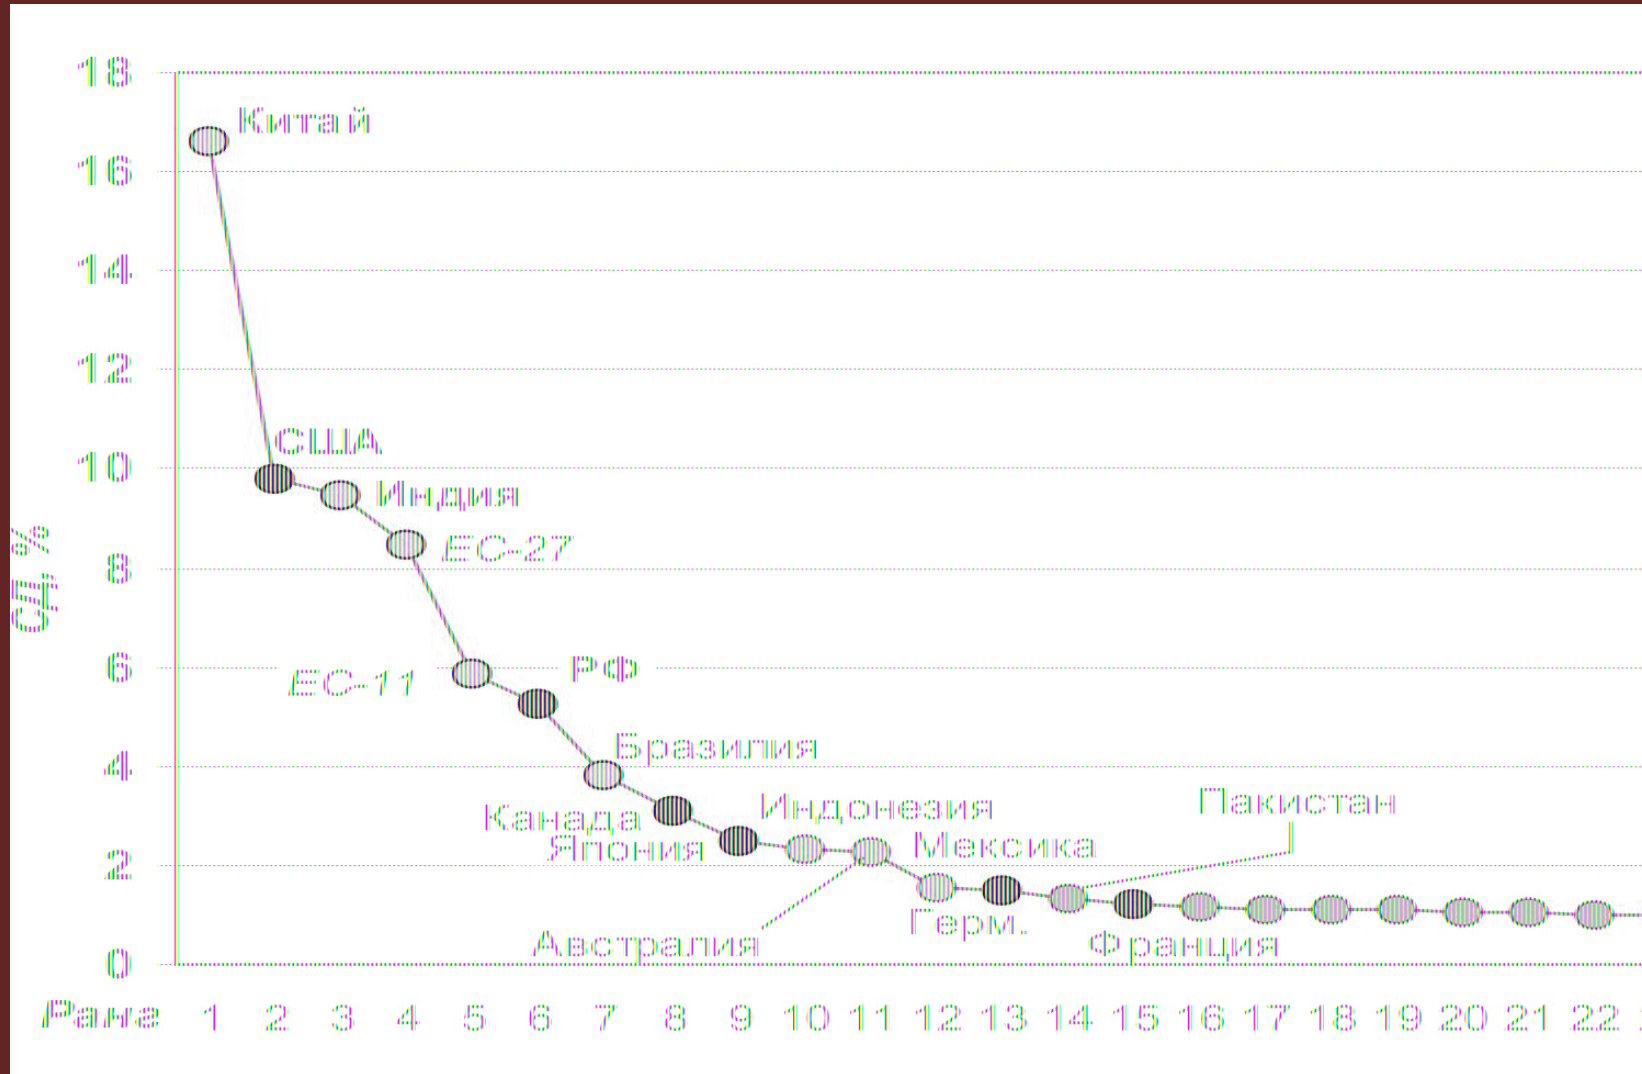

# Страны-гиганты

Андрей Трейвиш

Политическая карта мира на 1911 год

Политическая карта мира на 2010 год

Ранжированный ряд 30 стран-лидеров по средней доле. 1950 год

Ранжированный ряд 30 стран-лидеров по средней доле. 1975 год

Ранжированный ряд 30 стран-лидеров по средней доле. 2005 год

Ранжированный ряд 30 стран-лидеров по средней доле. 2025 год

Динамика средней доли крупнейших современных стран

Плотность населения, чел/кв. км