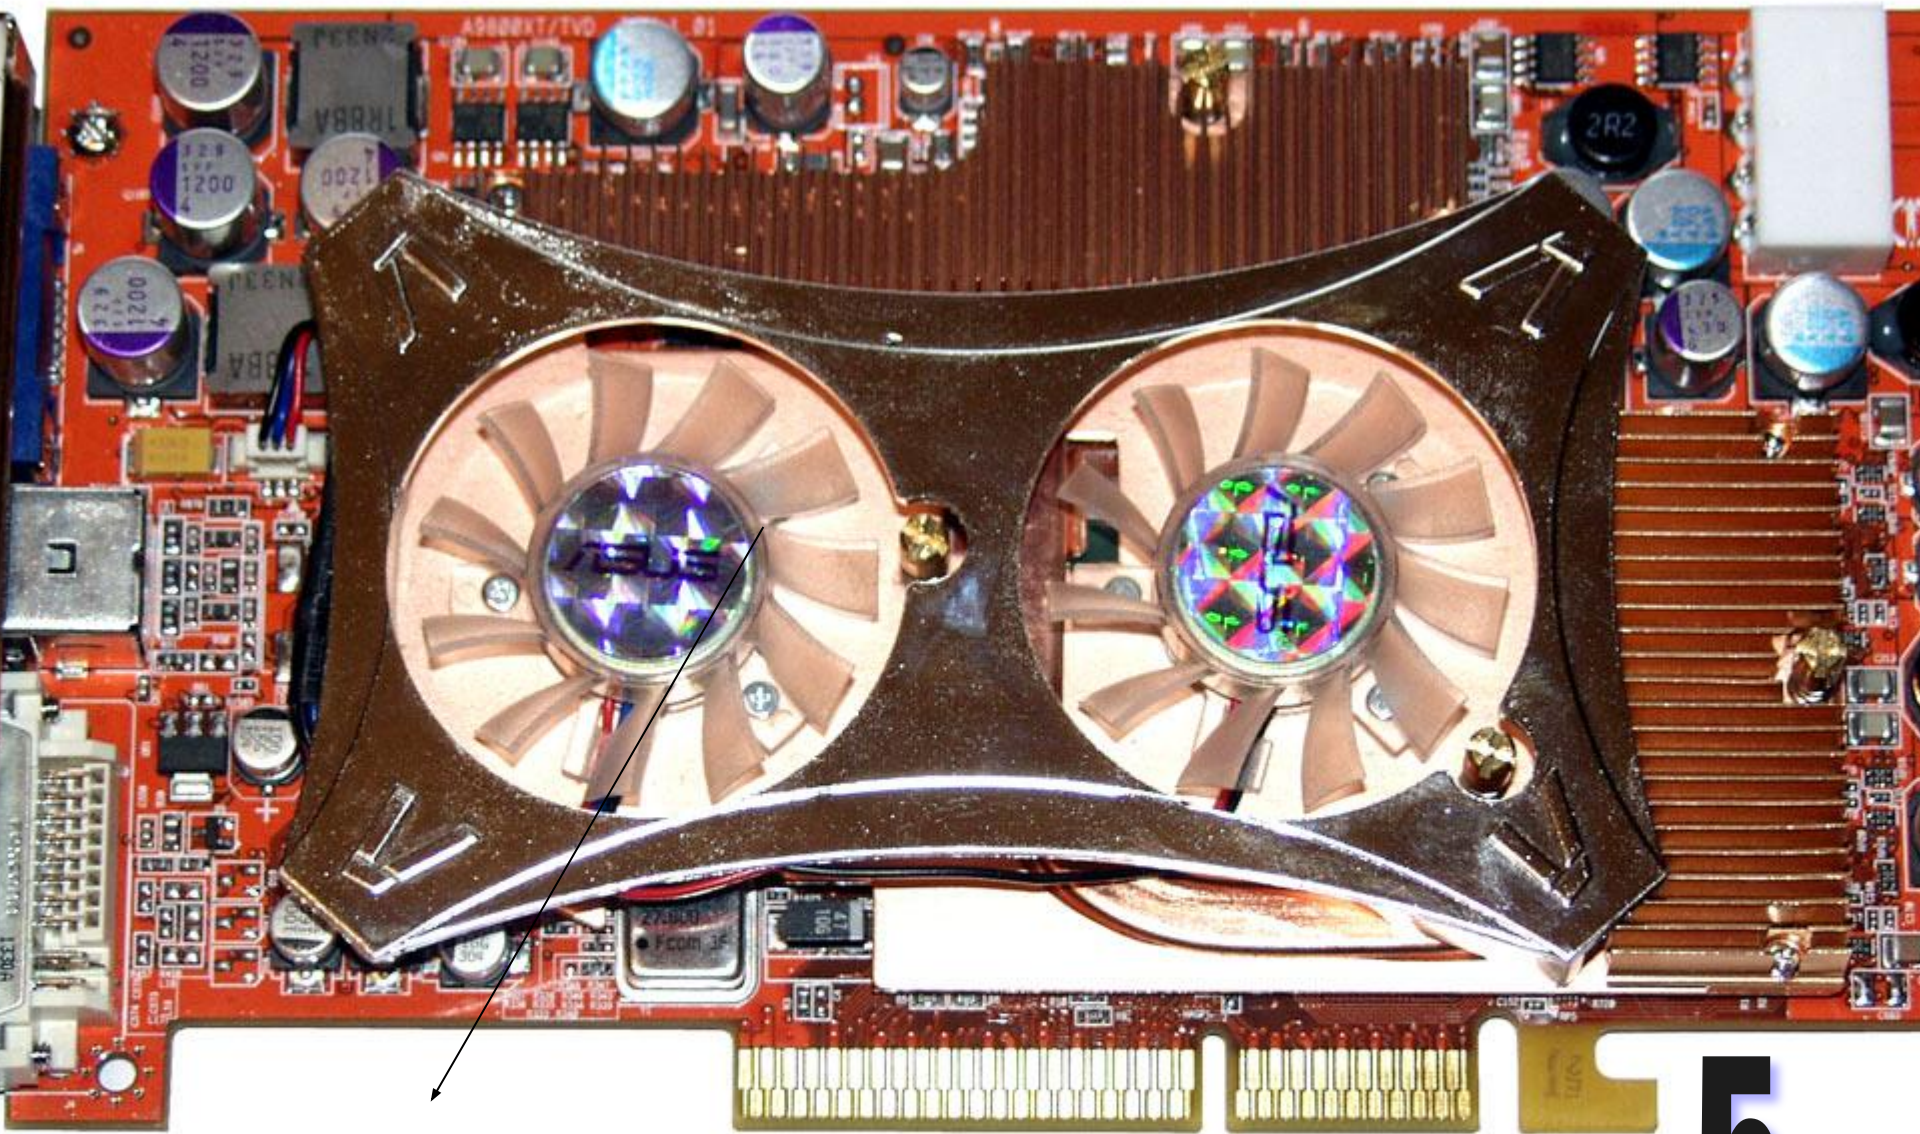

Два кулера охлаждающие чипы