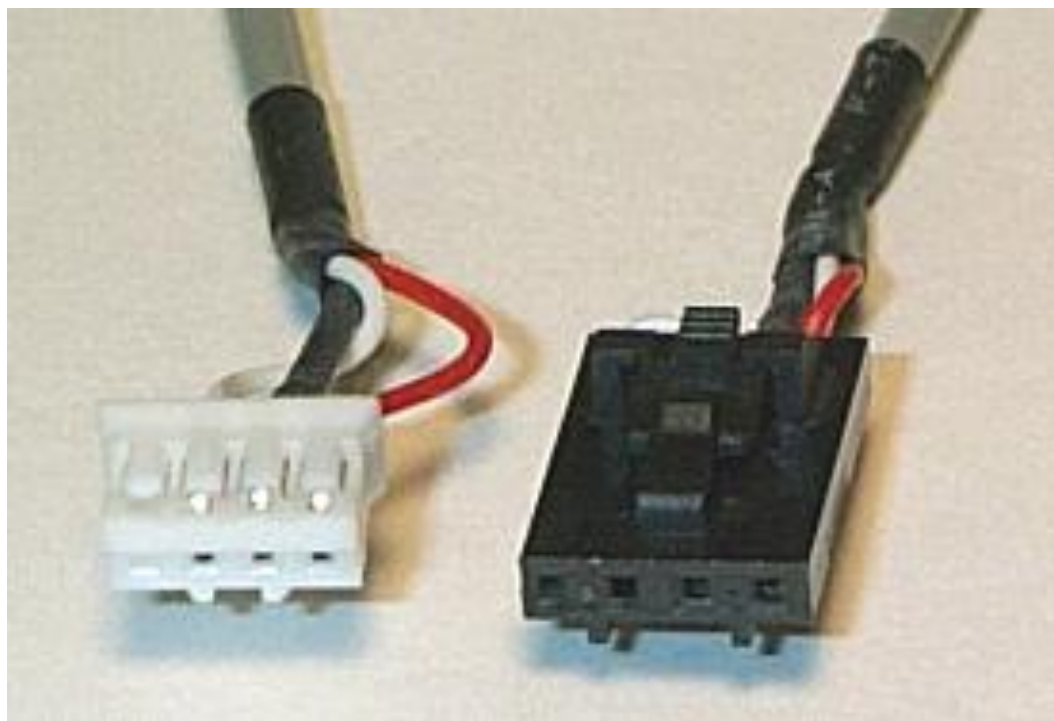

Провод соединяющий звук. карту и CD-ROM

- Кабель предназначенный для подачи аналогового звукового сигнала с CD-ROM-а на звуковую карту

Сетевой фильтр (пилот)

- Пилот с 5-ю розетками и предохранителем с кнопкой выключения