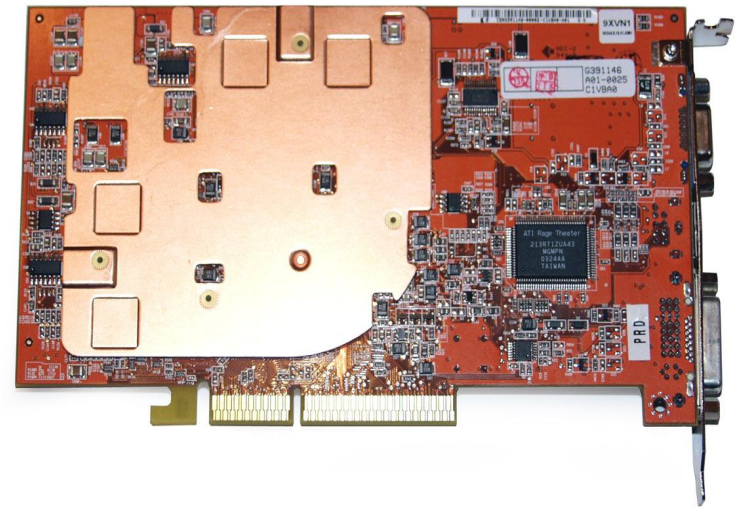

Данный корпус
предназначен для сервера

Материнская плата P4P800 SE

Платформы для оперативной памяти

Слот для процессора

Выходы под
микрофон под
колонки

USB
ВЫХОДЫ

Порты ps/2 используемые для мыши и клавиатуры

DIMM

DIMM-для материнских плат 2 и 3 поколения используется более в старых моделях

Жесткий диск(HDD)

3

- Жесткий магнитный диск

4

приводы

CD-приводы(пишущие или не пишущие) служат для передачи цифровой информации с CD-диска на КОМПЬЮТЕР

4

DVD-приводы

Перезаписывающий DVD плеер

Обычный DVD плеер

Пишущий DVD плеер

Видео карта

- Видео карта фирмы ASUS
- Radeon 9800

Лицевой вид

7

- Сетевые карты фирмы side 2930 серии

Светодиоды показывающие работу сети
(так называемые линьки)

Разъем для сетевого шнура

Манипуляторы

8

- Разные виды манипуляторов

Большинство современных мышей имеет колесико так как колесиком удобно и быстро прокручивать большие текстовые документы