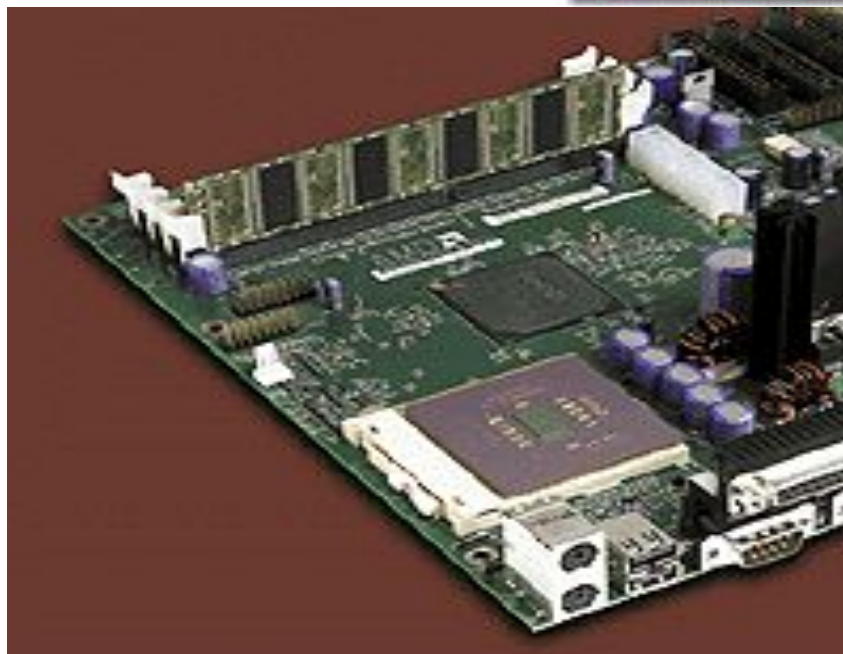

Данный корпус
предназначен для сервера

Материнская плата P4P800 SE

Платформы для оперативной памяти

Слот для процессора

Выходы под
микрофон под
колонки

USB
ВЫХОДЫ

Порты ps/2 используемые для мыши и клавиатуры

Порт для AGP видео карты

PCI-Слоты расширения для
устройств различного назначения
(звуковая, видео платы)

Схема материнской платы

процессор

1

- Процессор фирмы **AMD**

Отдельная радио деталь и что на ней находится это является **конфиденциальной** информацией фирмы AMD

Радиатор вместе с процессором

Продукция
фирмы Intel
Celeron с
тактовой
частотой
1800МГц

Оперативная память

2

- Модули памяти для различных платформ

DDR-для материнских плат 4 и 5, на данный момент самая быстрая оперативная память

DIMM

DIMM-для материнских плат 2 и 3 поколения используется более в старых моделях

Жесткий диск(HDD)

3

- Жесткий магнитный диск

4

приводы

CD-приводы(пишущие или не пишущие) служат для передачи цифровой информации с CD-диска на КОМПЬЮТЕР