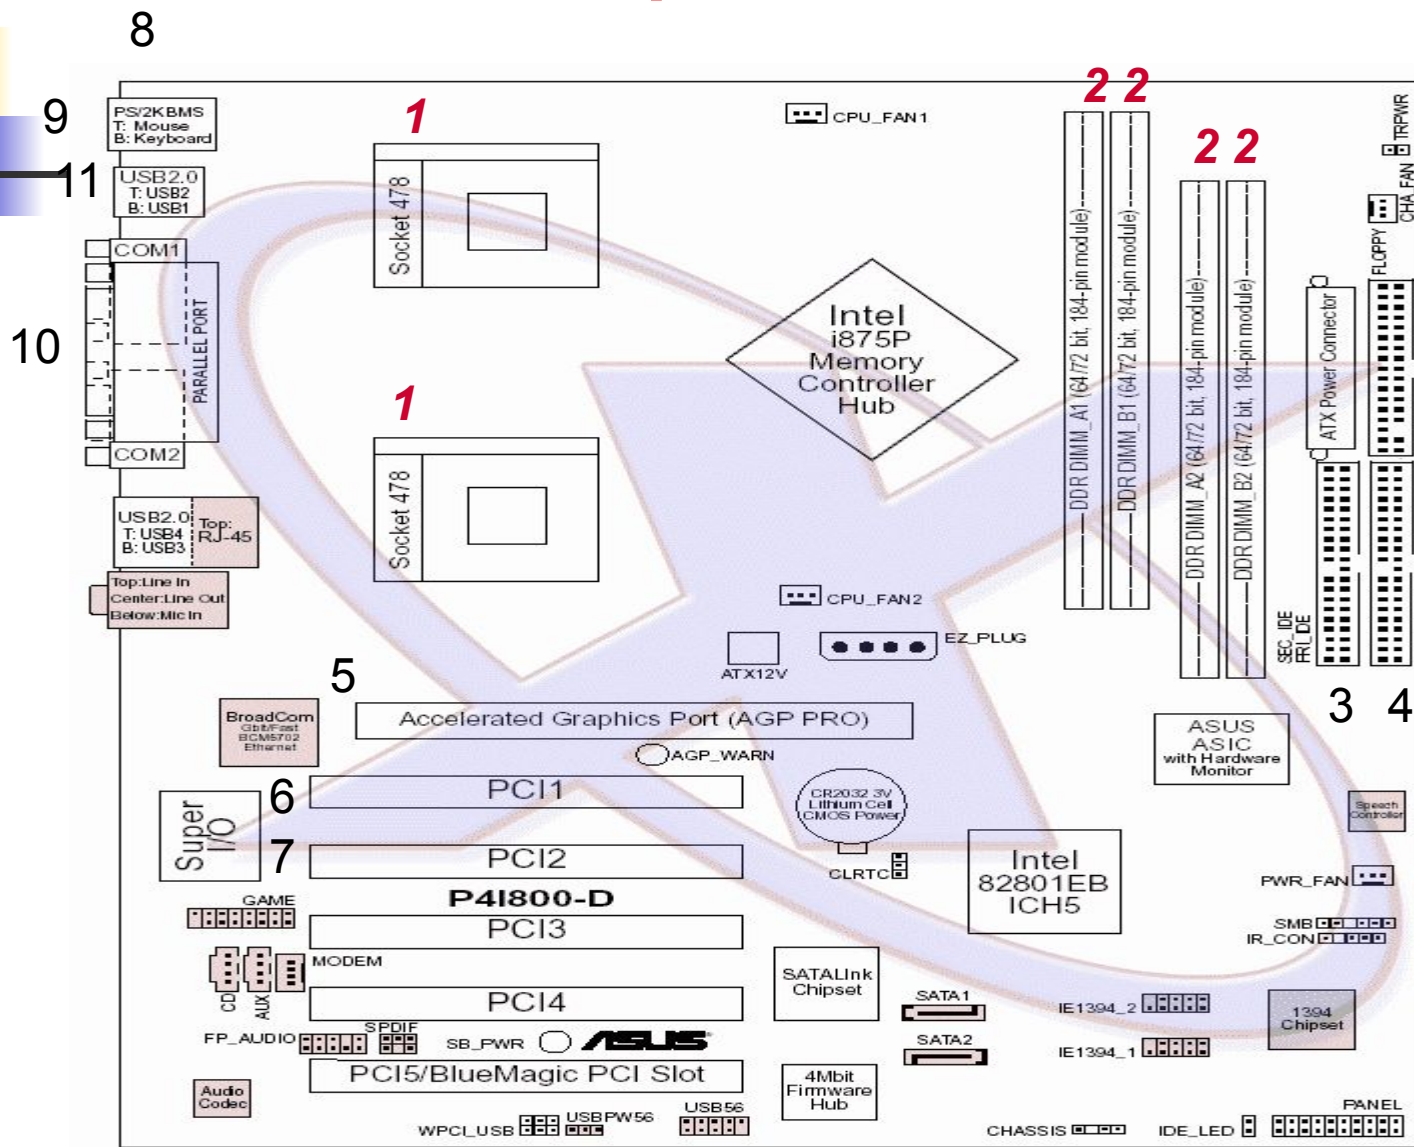

Данный корпус
предназначен для сервера

Материнская плата P4P800 SE

Платформы для оперативной памяти

Слот для процессора

Выходы под
микрофон под
колонки

USB
ВЫХОДЫ

Порты ps/2 используемые для мыши и клавиатуры

Порт для AGP видео карты

PCI-Слоты расширения для
устройств различного назначения
(звуковая, видео платы)

Схема материнской платы

процессор

1

- Процессор фирмы **AMD**

Отдельная радио деталь и что на ней находится это является **конфиденциальной** информацией фирмы AMD