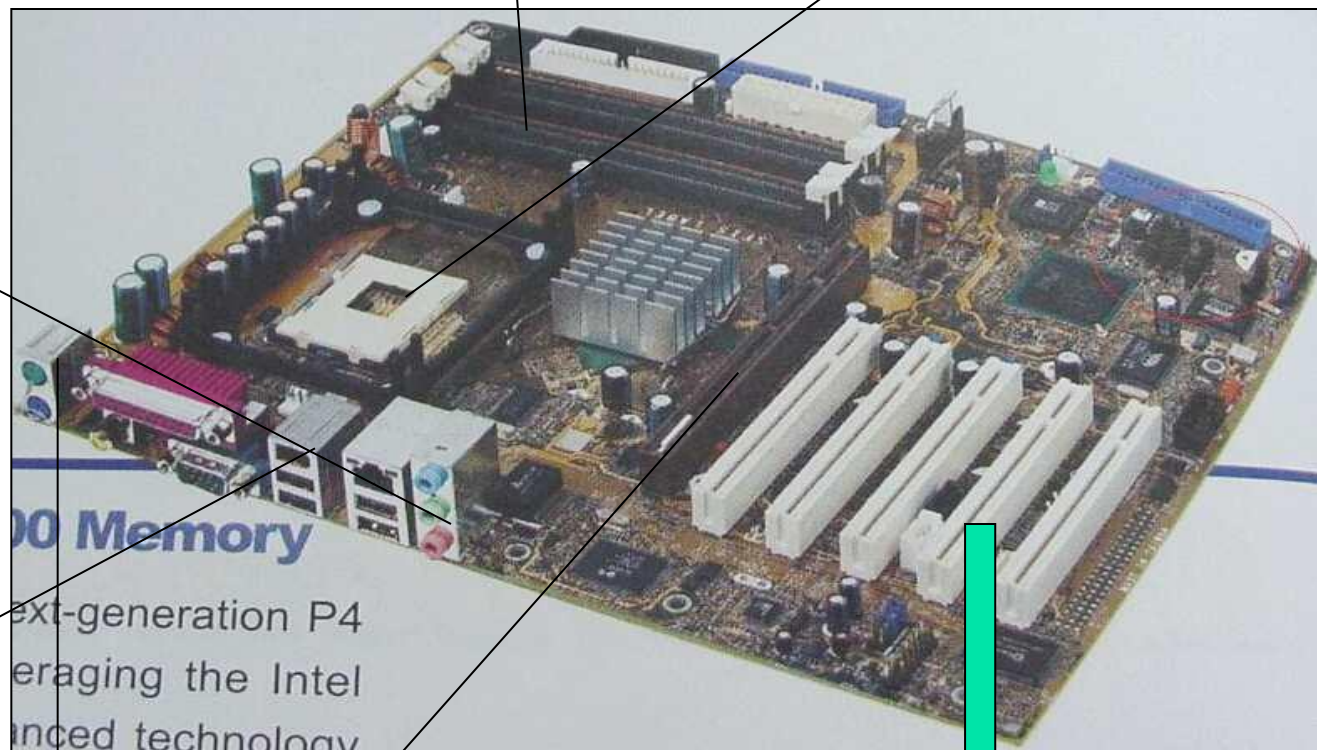

Данный корпус
предназначен для сервера

Материнская плата P4P800 SE

Платформы для оперативной памяти

Слот для процессора

Выходы под
микрофон под
колонки

USB
ВЫХОДЫ

Порты ps/2 используемые для мыши и клавиатуры

Порт для AGP видео карты

PCI-Слоты расширения для
устройств различного назначения
(звуковая, видео платы)

Схема материнской платы

процессор

1

- Процессор фирмы **AMD**

Отдельная радио деталь и что на ней находится это является **конфиденциальной** информацией фирмы AMD