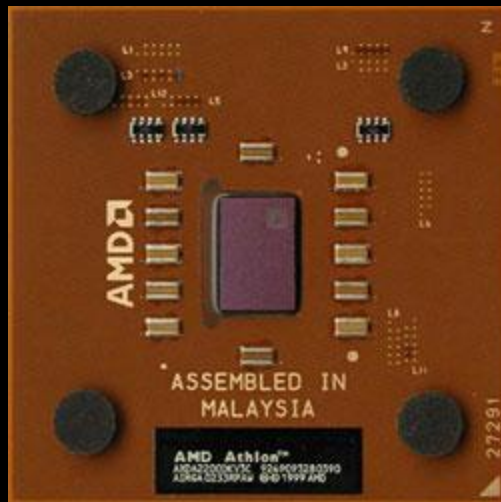

Данный корпус
предназначен для сервера

Материнская плата P4P800 SE

Платформы для оперативной памяти

Слот для процессора

Выходы под
микрофон под
колонки

USB
ВЫХОДЫ

Порты ps/2 используемые для мыши и клавиатуры

Порт для AGP видео карты

PCI-Слоты расширения для
устройств различного назначения
(звуковая, видео платы)

Схема материнской платы

процессор

1

- Процессор фирмы **AMD**

Отдельная радио деталь и что на ней находится это является **конфиденциальной** информацией фирмы AMD