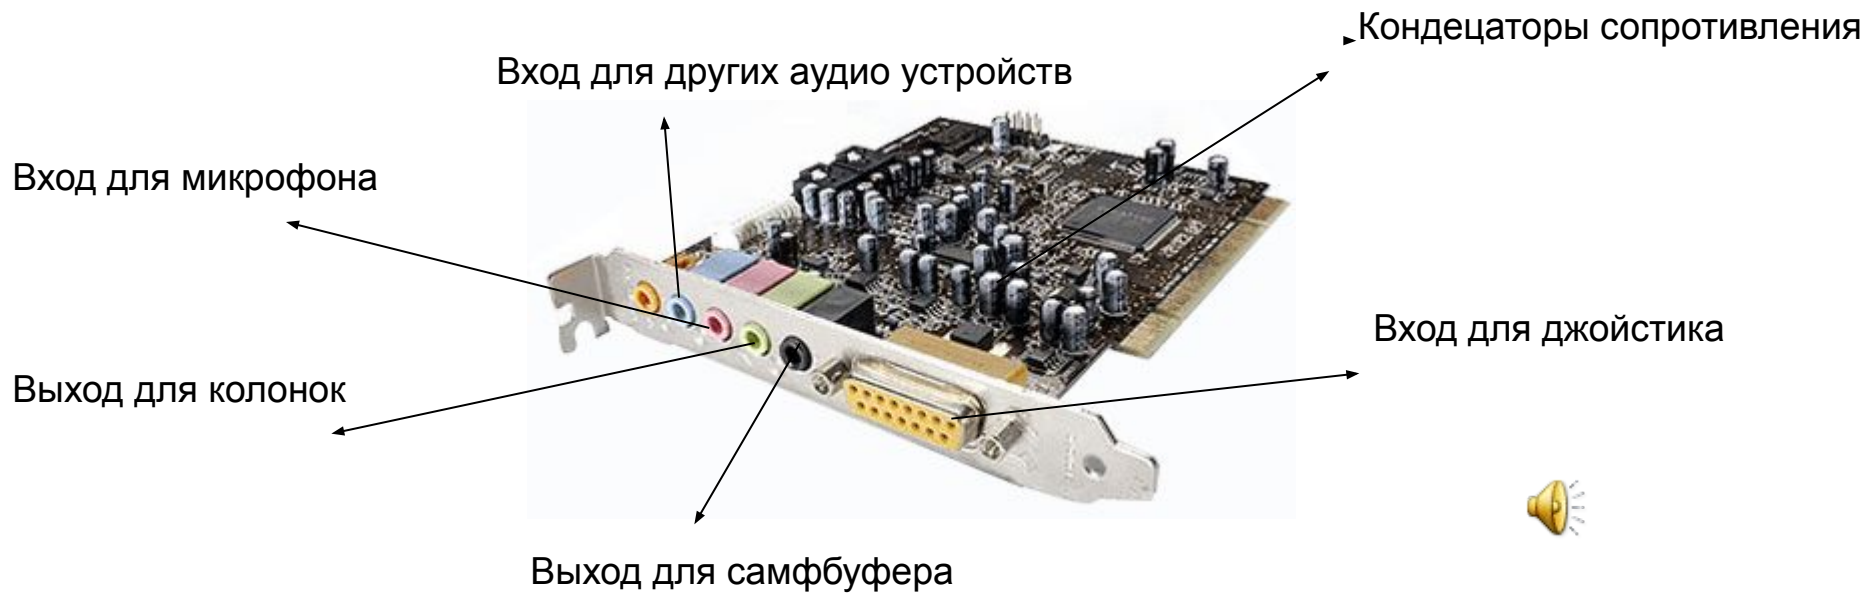

5

Два кулера охлаждающие чипы

Мультимедиа -звуковая карта

6

- Продукция фирмы CREATIVE
- CREATIVE 5.1 SOUND BLASTER LIVE!

Еще одна звуковая карта фирмы
CREATIVE 2.1 (более устаревшая
модель)

6

Сетевые карты

7

- Сетевые карты фирмы side 2930 серии

Светодиоды показывающие работу сети
(так называемые линьки)

Разъем для сетевого шнура

Манипуляторы

8

- Разные виды манипуляторов

Большинство современных мышей имеет колесико так как колесиком удобно и быстро прокручивать большие текстовые документы