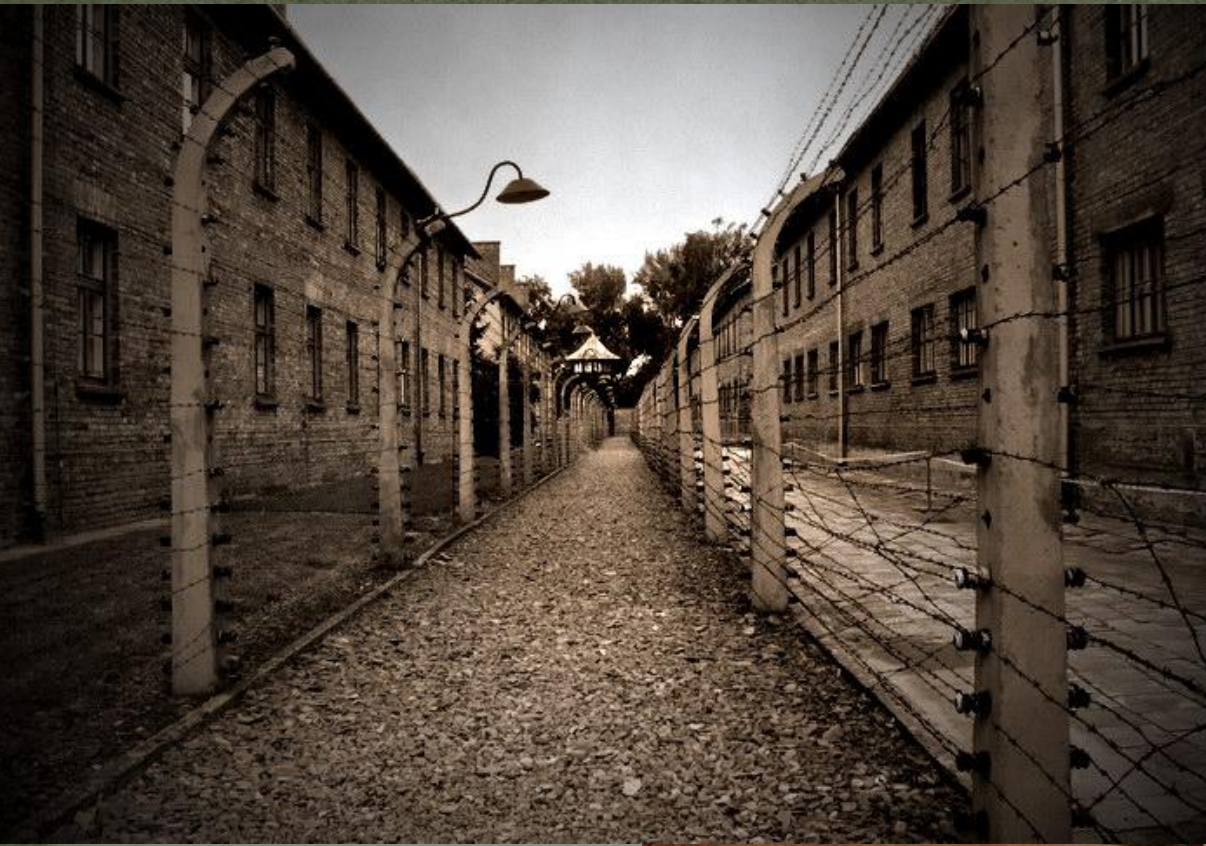

Саласпилс

Вид на заводские трубы комбината 1944 г. Рудені
Самостійний самоспільський лагерь смерті, Осень 1944 г.

Большие фотографии • www.Go2life.net

Большие фотографии • www.Go2life.net