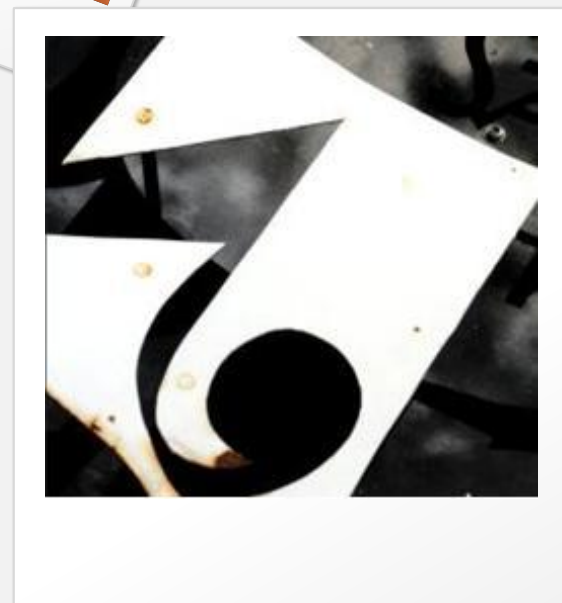

Городской
фотоальбом

Познакомьтесь с

НОВЫМИ ЭФФЕКТАМИ ДЛЯ РИСУНКОВ

С помощью функции **Цвет рисунка** можно изменить тон или насыщенность фотографии либо перекрасить ее в один цвет

Корректировки позволяют изменять контрастность, яркость и резкость изображений.

Сфокусируйтесь на звезде

Удаление фона позволяет быстро и легко удалять фон для обособления элементов изображения.

За счет **наложения нескольких объектов** на несхожий с ними фон можно создавать динамичные макеты

Поразительных эффектов можно достичь наложением объекта на одно и то же изображение с художественными эффектами

СНИМКИ

Механический цветок

Новые макеты привносят

ТВОРЧЕСТВО в презентацию

Диафильм

Уголки фотографий