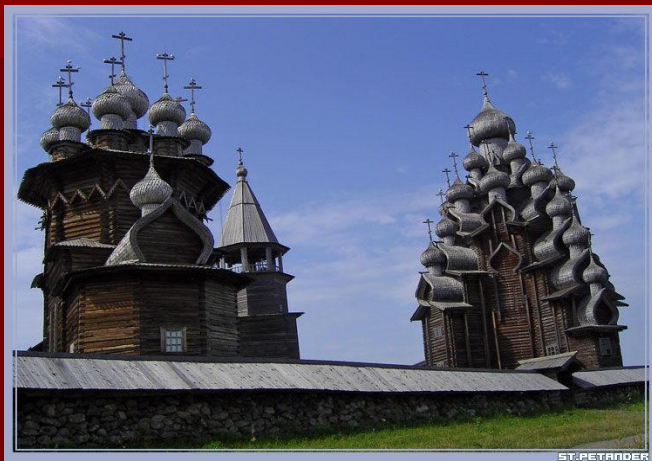

«Не было, нет и не будет такой»