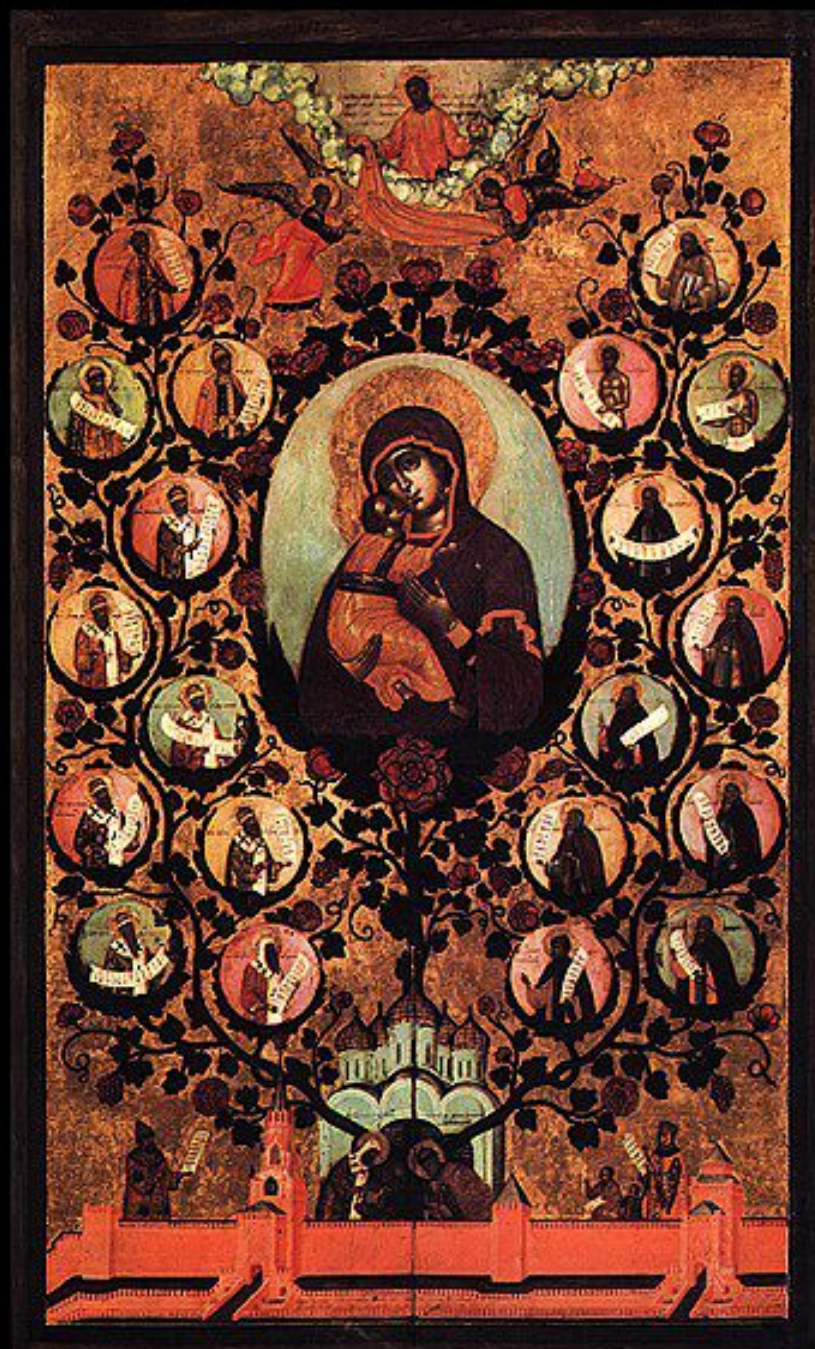

СИМОН УШАКОВ

(1626-1686)

**Известный русский
живописец XVII века**

Симон Ушаков "Князь М.В.Скопин-Шуйский". Около 1630 г. Темпера на доске. ГИМ

Симон Ушаков "Владимирская икона Богородицы". 1668 темпера. ГТГ