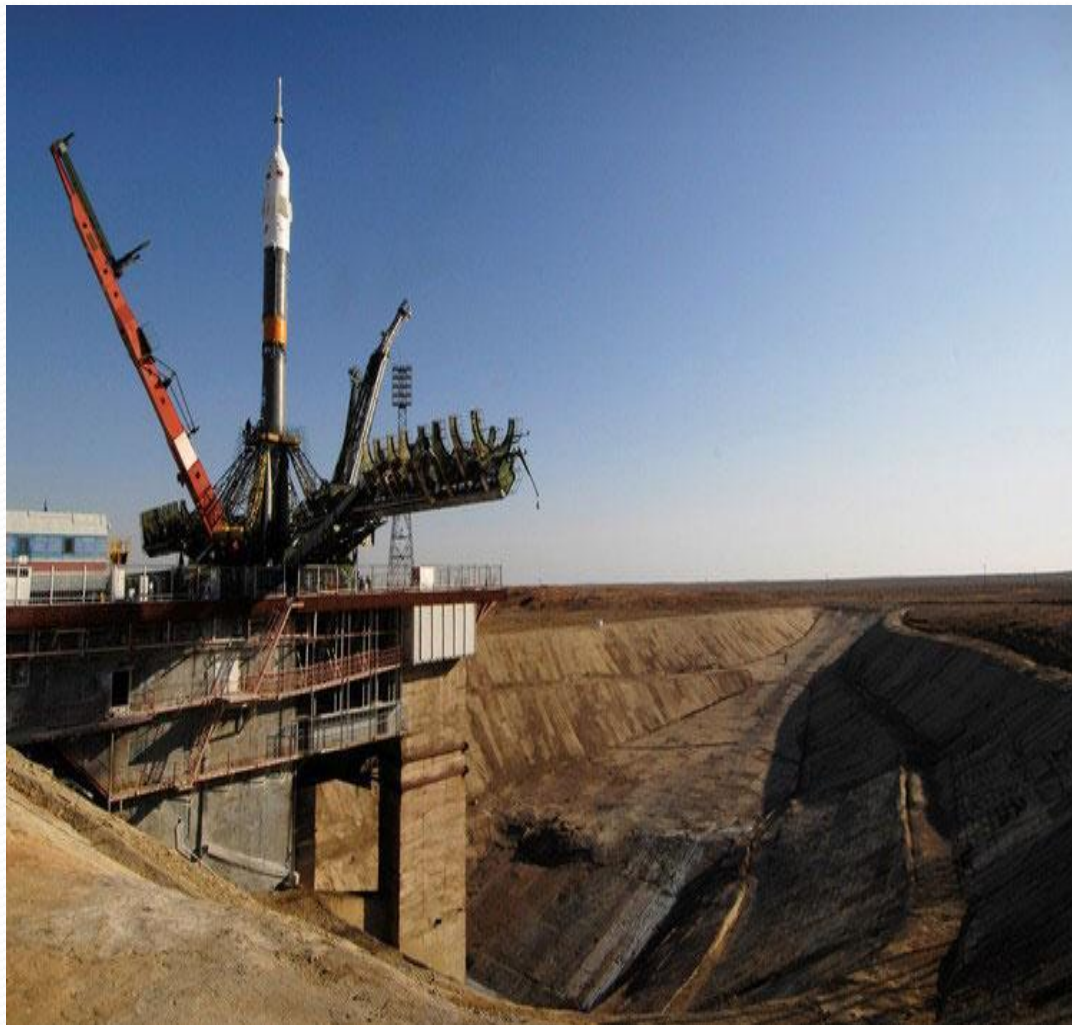

Сергей Павлович Королёв

Ученица 2 «а» класса Рамазанова Диана

Сергей Павлович
Королёв - выдающийся
конструктор и ученый,
работавший в области
ракетной и ракетно-
космической техники.

Сергей Королев
родился 12 января
1907 года на Украине,
в Житомире

С. Королев.
г. Нежин, 1912 г.
РГАНД. 1-11023.

На руках у Сергея Павловича одна из первых собачек, летавших на ракете.

Планер СК-9 конструкции С.П. Королева в полете.

Крым, 1935 г.

РГАНТД. 1-11045.

12 апреля 1961 года
на космическом
корабле «Восток»
Юрий Алексеевич
Гагарин облетел
земной шар за 108
минут.

С. П. Королев
поздравляет Ю. А.
Гагарина с
успешным полетом.

Байконур стал
настоящим
космодромом!

Сергей Павлович
Королёв – учёный,
конструктор,
организатор
производства ракетно-
космической техники.
Благодаря его идеям
был осуществлён
запуск первого
искусственного
спутника Земли и
первого космонавта
Ю.А.Гагарина.