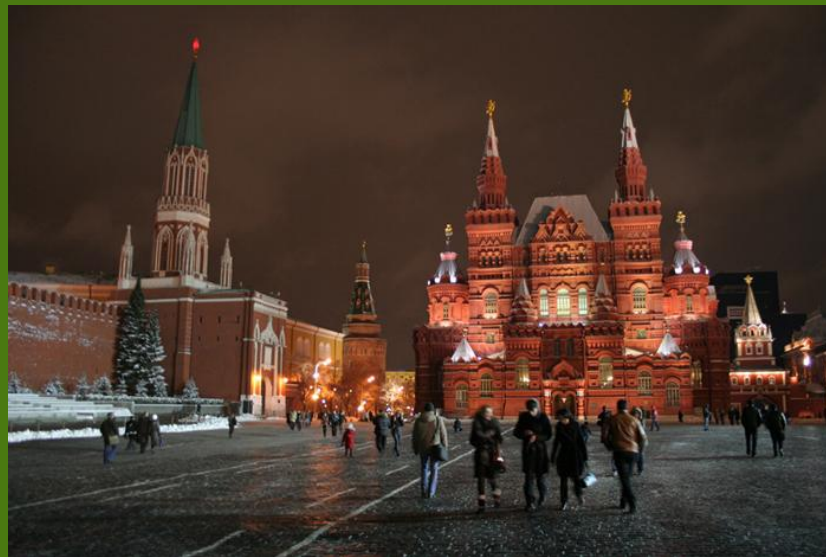

Презентация на
тему:
«Символы России».

Презентация ученицы 10 класса
Солощенко Александры

Столица России – Москва.

Москва... Как много в этом звуке
Для сердца русского слилось!
Как много в нем отозвалось...

А.С.Пушкин
«Евгений Онегин»

Символ России

ИКОНЫ

Иоанн Предтеча.
60-е гг. XVI в.

Казанская икона Божьей
Матери.
XVII в.

Цвет России

*Зеленый цвет –
это молодость,
свежесть, сила.*

*Это
необъятная
природа, её
красота и
совершенство.*