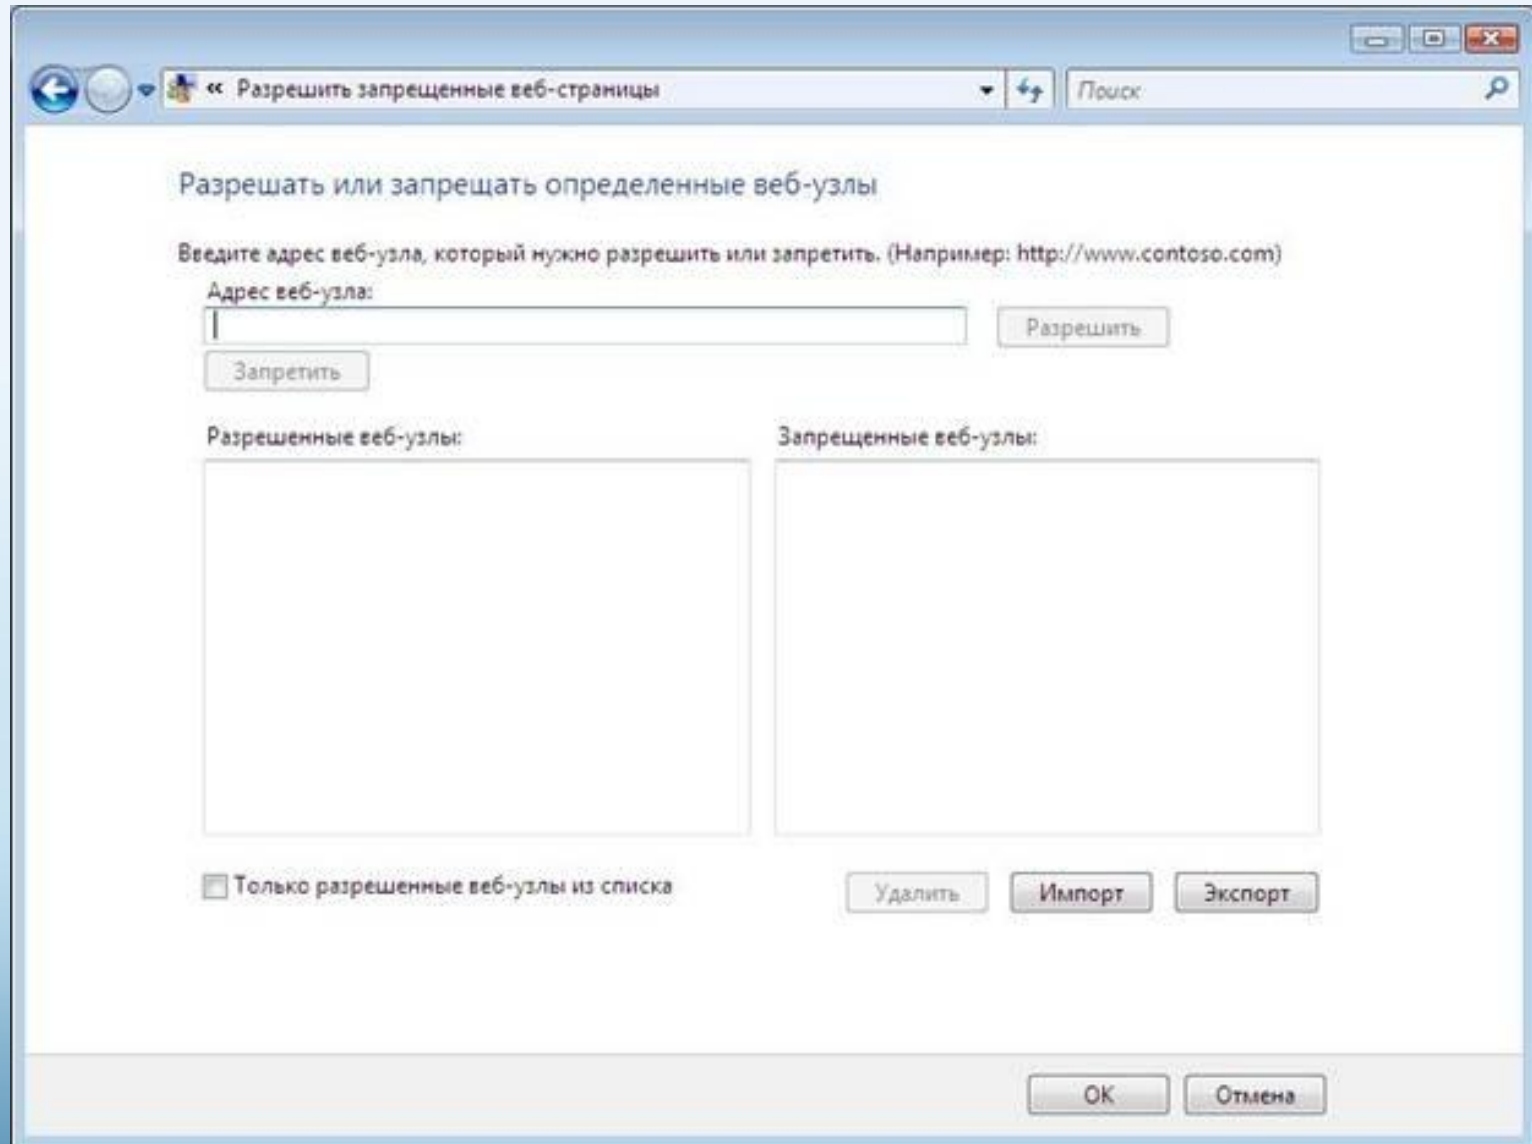

Родительский контроль

Средства управления пользователем

Ограничение времени доступности компьютера для данного пользователя

Разрешать или запрещать определенные веб-узлы

Настройка Родительского контроля в KIS 7.0

Настройка Родительского контроля

The screenshot shows the Kaspersky Internet Security 7.0 interface. At the top, there is a status bar with the Kaspersky logo and the text "Kaspersky Internet Security 7.0". Below this, a banner displays "Угроза безопасности" (Security threat) and "Полная проверка компьютера не выполнялась" (Full computer check not performed). The main interface is divided into several sections: