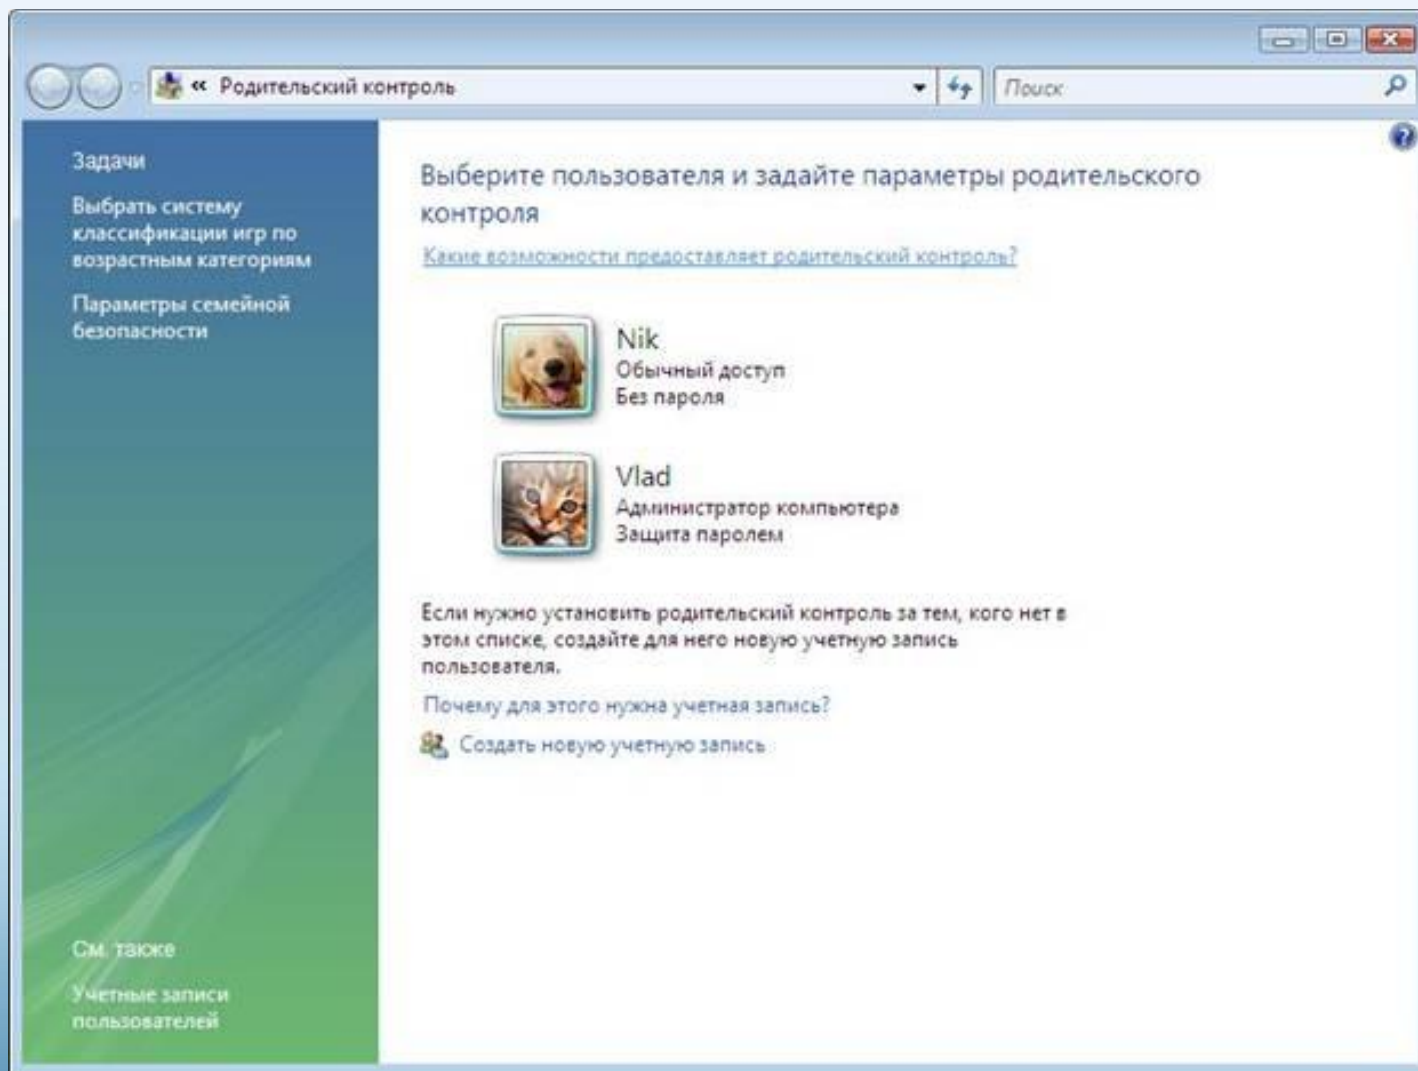

Советы родителям

Обеспечение безопасности детей при работе в Интернет

Гарькушина Елена Михайловна

учитель начальных классов

МКОУ ООШ № 6 п. Каскадный
Андроповского района

Ставропольского края

**Как проводить
Родительский контроль
над поведением детей в
Интернет?**

Родительский контроль

Средства управления пользователем

Ограничение времени доступности компьютера для данного пользователя

Разрешать или запрещать определенные веб-узлы

Настройка Родительского контроля в KIS 7.0

Настройка Родительского контроля

The screenshot shows the Kaspersky Internet Security 7.0 interface. At the top, there is a status bar with the Kaspersky logo and the text "Kaspersky Internet Security 7.0". Below this, a banner displays "Угроза безопасности" (Security threat) and "Полная проверка компьютера не выполнялась" (Full computer check not performed). The main interface is divided into several sections: