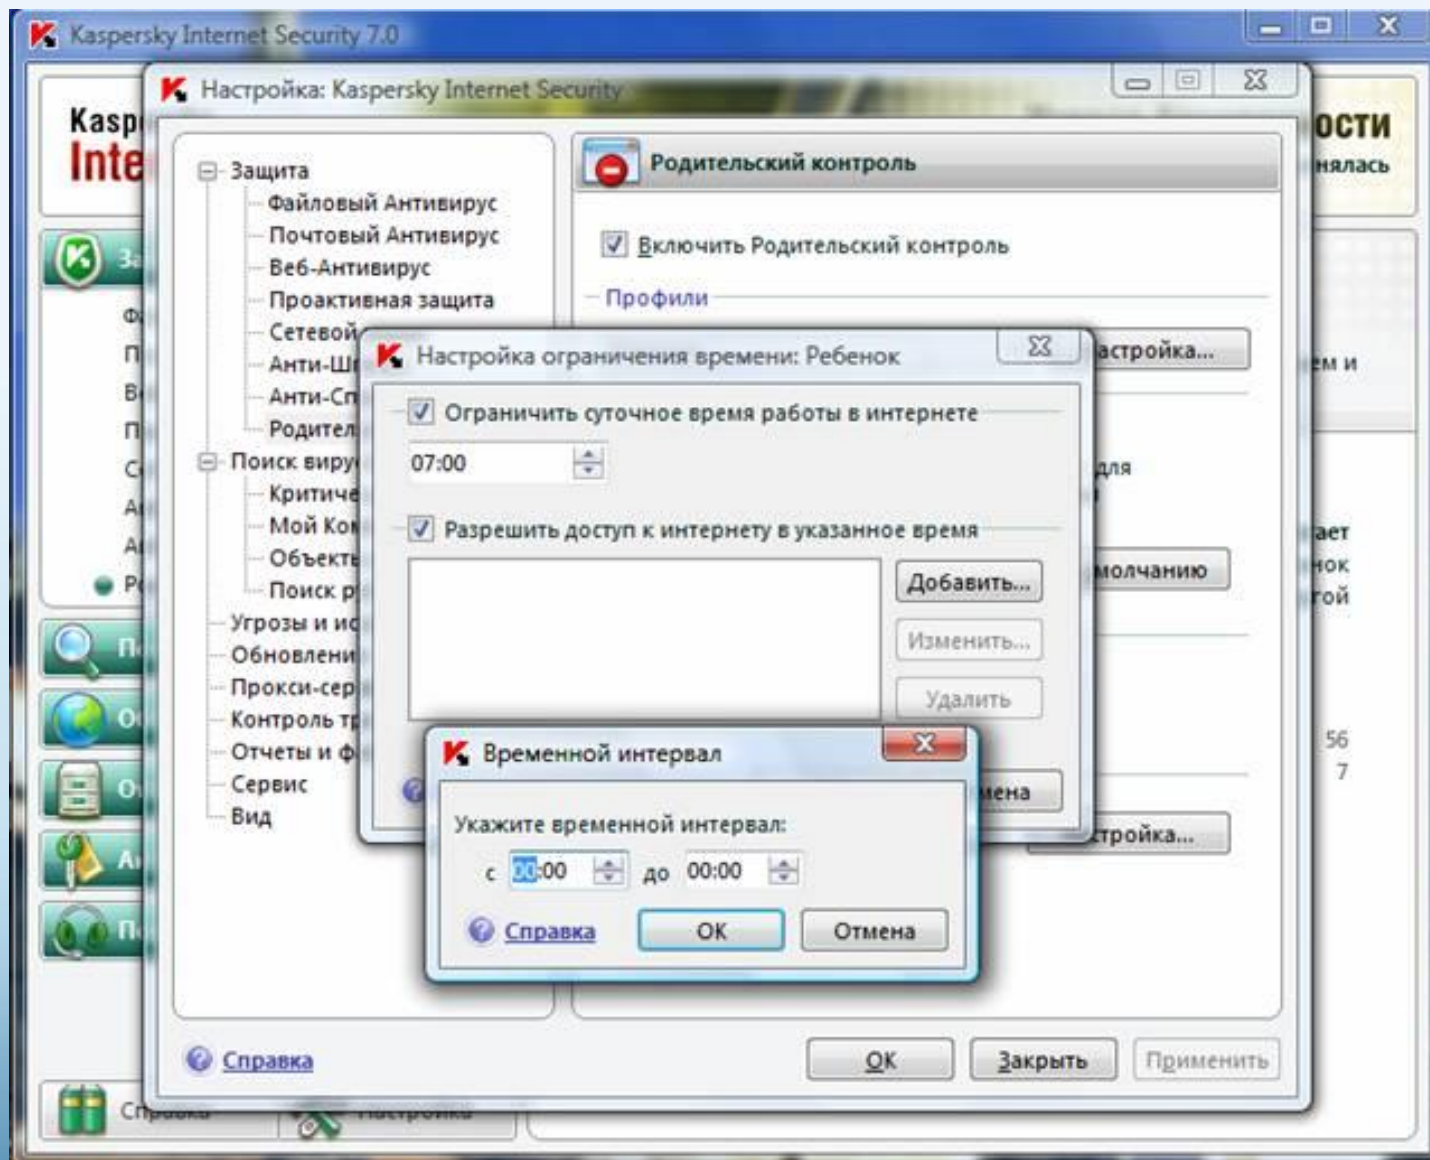

Советы родителям

Обеспечение безопасности детей при работе в Интернет

Гарькушина Елена Михайловна

учитель начальных классов

МКОУ ООШ № 6 п. Каскадный
Андроповского района

Ставропольского края

**Как проводить
Родительский контроль
над поведением детей в
Интернет?**

Родительский контроль

Средства управления пользователем

Ограничение времени доступности компьютера для данного пользователя

Разрешать или запрещать определенные веб-узлы

Настройка Родительского контроля в KIS 7.0

Настройка Родительского контроля

The screenshot shows the Kaspersky Internet Security 7.0 interface. At the top, there is a status bar with the Kaspersky logo and the text "Kaspersky Internet Security 7.0". Below this, a banner displays "Угроза безопасности" (Security threat) and "Полная проверка компьютера не выполнялась" (Full computer check not performed). The main interface is divided into several sections: