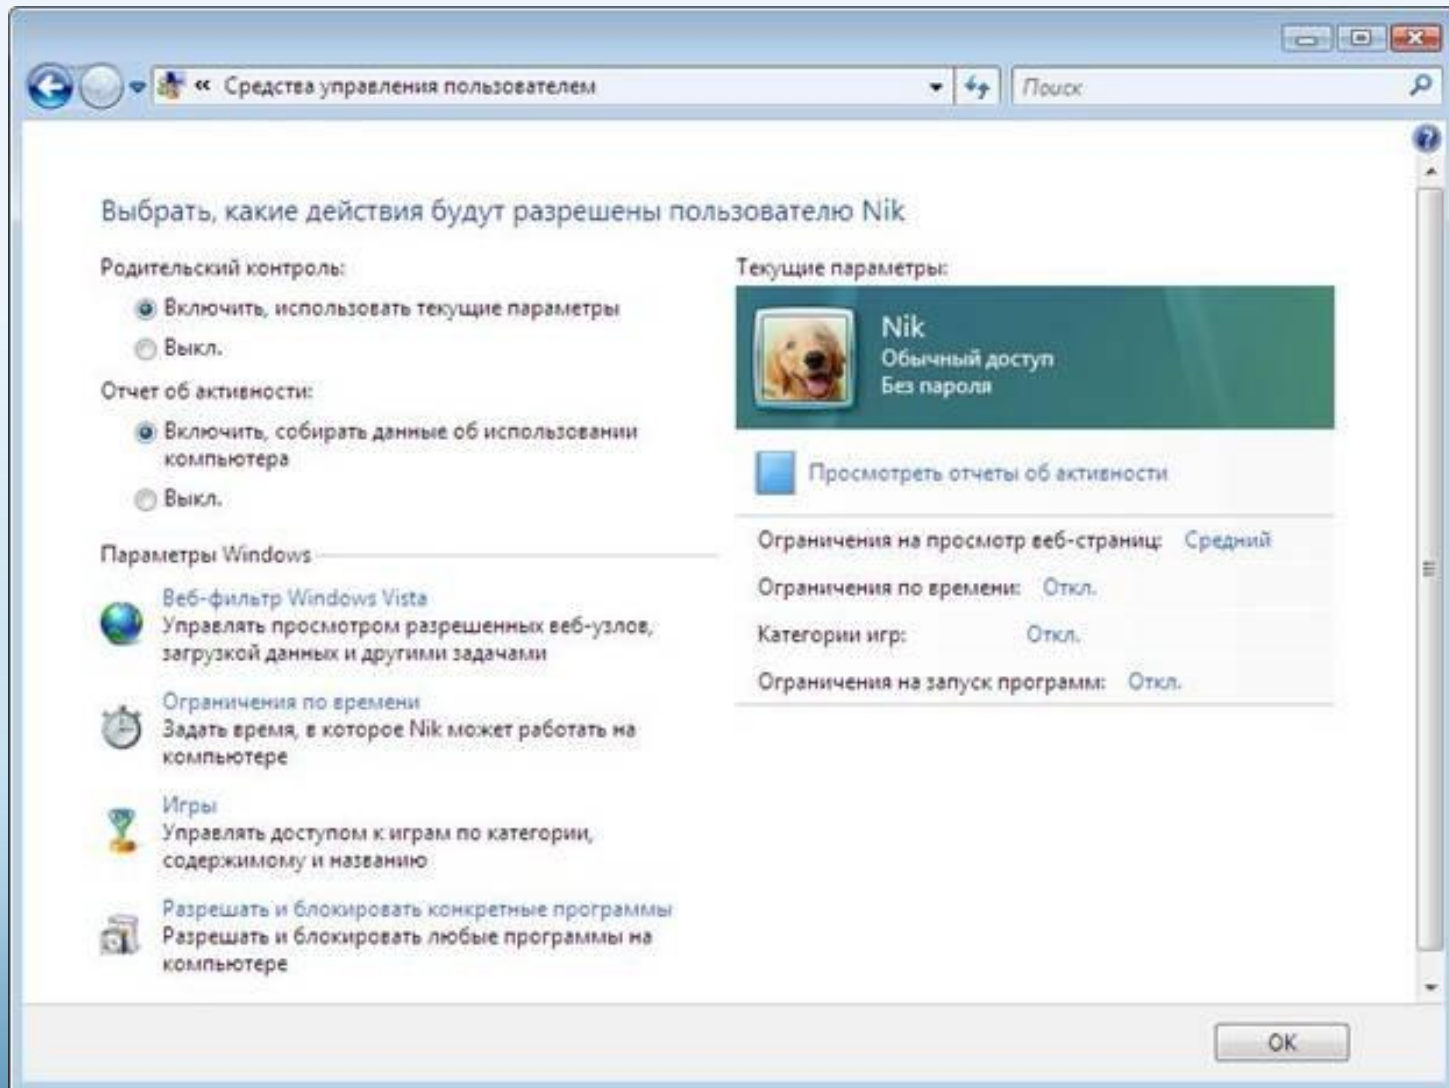

Родительский контроль

Средства управления пользователем

Ограничение времени доступности компьютера для данного пользователя

Разрешать или запрещать определенные веб-узлы

Настройка Родительского контроля в KIS 7.0

Настройка Родительского контроля

The screenshot shows the Kaspersky Internet Security 7.0 interface. At the top, there is a status bar with the Kaspersky logo and the text "Kaspersky Internet Security 7.0". Below this, a banner displays "Угроза безопасности" (Security threat) and "Полная проверка компьютера не выполнялась" (Full computer check not performed). The main interface is divided into several sections: