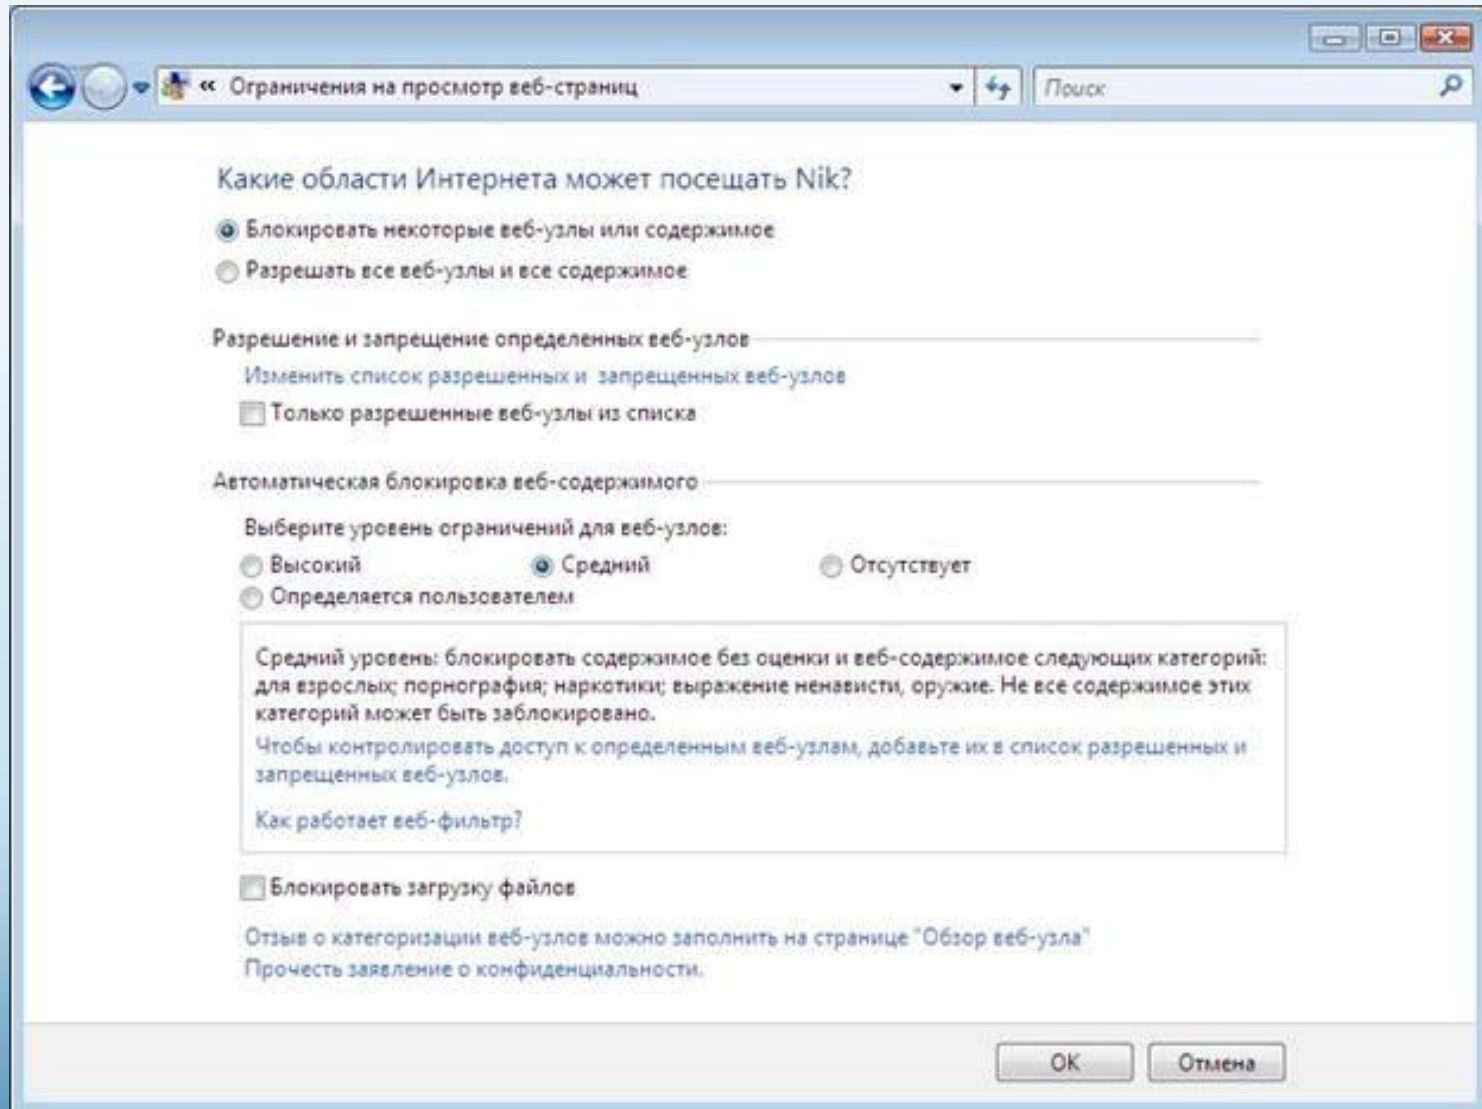

Родительский контроль

Средства управления пользователем

Ограничение времени доступности компьютера для данного пользователя

Разрешать или запрещать определенные веб-узлы

Настройка Родительского контроля в KIS 7.0

Настройка Родительского контроля

The screenshot shows the Kaspersky Internet Security 7.0 interface. At the top, there is a status bar with the Kaspersky logo and the text "Kaspersky Internet Security 7.0". Below this, a banner displays "Угроза безопасности" (Security threat) and "Полная проверка компьютера не выполнялась" (Full computer check not performed). The main interface is divided into several sections:

- Защита (Protection):** A list of security features including File Antivirus, Mail Antivirus, Web Antivirus, Proactive Protection, Network Shield, Anti-Spyware, and Anti-Spam. "Родительский контроль" (Parental Control) is highlighted with a green circle.
- Родительский контроль (Parental Control):** A section with a red minus sign icon. It contains the text: "С помощью Родительского контроля вы можете блокировать веб-сайты с нежелательным содержанием и ограничивать просмотр некоторых из них." (With Parental Control, you can block websites with unwanted content and limit viewing of some of them.)
- Настроить (Configure):** A section with a green arrow icon. It shows "Родительский контроль" (Parental Control) is "работает" (working). Below it, "Профиль:" (Profile) is set to "Ребенок" (Child) and "Уровень ограничения:" (Restriction level) is set to "Другой" (Other). There are links for "Стоп" (Stop), "Пауза" (Pause), and "Профили" (Profiles).
- Открыть отчет (Open report):** A section with a green arrow icon. It shows "Проверено веб-страниц:" (Web pages checked) as 56 and "Попыток просмотра запрещенных веб-страниц:" (Attempts to view prohibited web pages) as 7.
- Bottom navigation:** Includes "Справка" (Help) and "Настройка" (Settings) buttons.