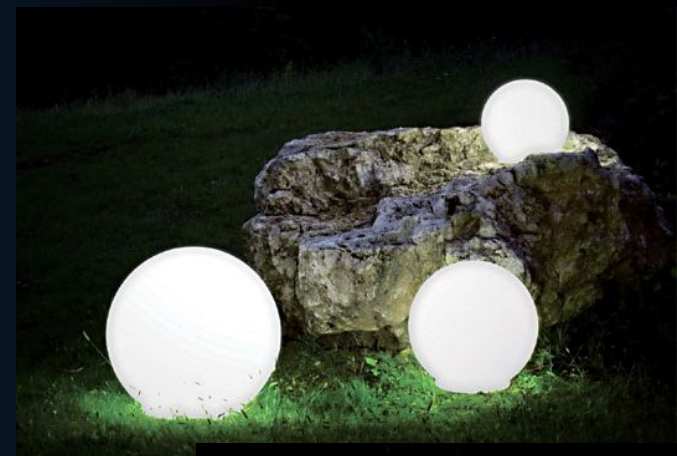

Напряжение: 220V.

Размеры:

диаметр – 33см

диаметр – 45см

диаметр – 70см

СВЕТИЛЬНИК «СТОЛБ»

Декоративный светильник столб способен украсить любой двор и парк в любой цвет, окружить ресторан и рощу романтичным светом в любую погоду теплым светом в холод и прохладным в жару.