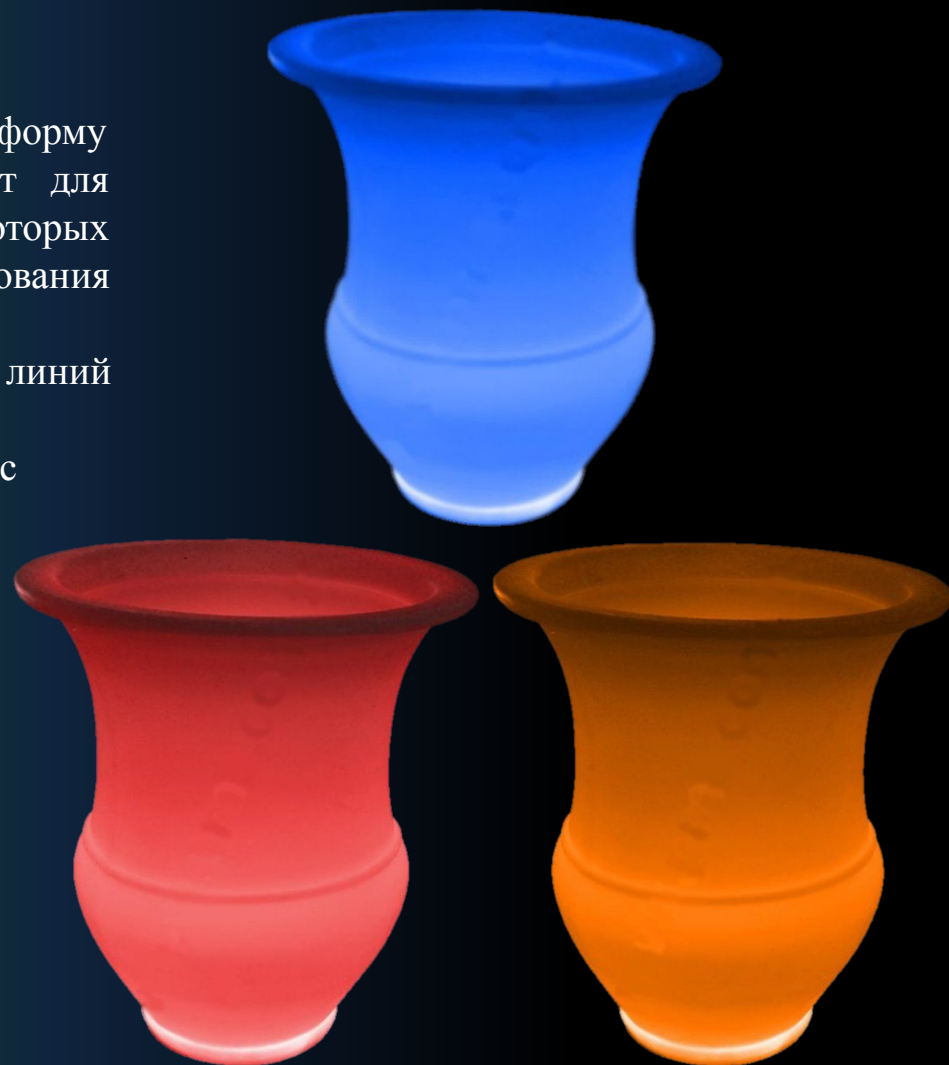

ВАЗОН-КАШПО «ТЮЛЬПАН»

Вазон «Тюльпан» это вазон с подсветкой имеющий форму античной вазы. Вазон «Тюльпан» отлично подойдет для декорирования просторных помещений интерьеры которых выполнены в классическом стиле, а также для декорирования экстерьеров зданий выполненных в классическом стиле. Этот вазон подчеркнет и дополнит красоту классических линий здания.

Материал: пластик PET белого цвета. Встроенная в корпус светодиодная RGB лампа, возможность смены 16 тонов и яркости свечения – диммер. Управление лампой: дистанционный пульт.

Дополнительно: аккумуляторная батарея с возможностью работы до 10 часов в автономном режиме.

Напряжение: 220V.

Размеры:
диаметр – 50см, высота – 59см