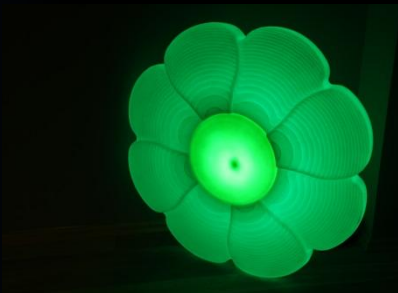

СВЕТИЛЬНИК «РОМАШКА»

Декоративный светильник «Ромашка» превращает мечты в реальность, сказка про цветик семи цветик оживает при виде этого светильника. Сам светильник представляет собой монолитную, полую внутри форму цветка. Внутри цветка помещена LED RGB лампа, возможно размещение двух ламп (по середине и на периферии) для достижения эффекта разноцветного цветка. Светильник может крепиться как на горизонтальную так и на вертикальную поверхность.

Материал: пластик PET белого цвета. Встроенная в корпус светодиодная RGB лампа, возможность смены 16 тонов и яркости свечения – диммер. Управление лампой: дистанционный пульт.

Дополнительно: аккумуляторная батарея с возможностью работы до 10 часов в автономном режиме.

Напряжение: 220V.

Размеры:
диаметр – 80см