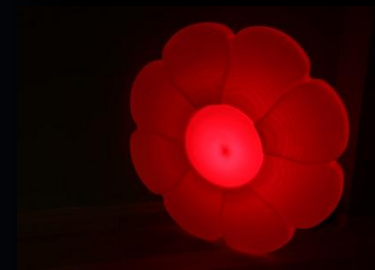

СВЕТИЛЬНИК «РОМАШКА»

Декоративный светильник «Ромашка» превращает мечты в реальность, сказка про цветик семи цветик оживает при виде этого светильника. Сам светильник представляет собой монолитную, полую внутри форму цветка. Внутри цветка помещена LED RGB лампа, возможно размещение двух ламп (по середине и на периферии) для достижения эффекта разноцветного цветка. Светильник может крепиться как на горизонтальную так и на вертикальную поверхность.

Материал: пластик PET белого цвета. Встроенная в корпус светодиодная RGB лампа, возможность смены 16 тонов и яркости свечения – диммер. Управление лампой: дистанционный пульт.

Дополнительно: аккумуляторная батарея с возможностью работы до 10 часов в автономном режиме.

Напряжение: 220V.

Размеры:
диаметр – 80см