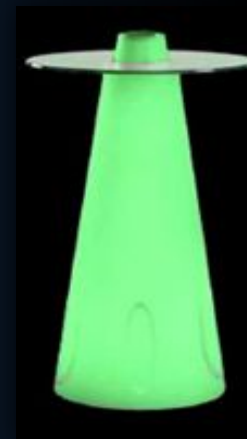

LED&K

*Мы искренне надеемся, что наша продукция
дополнит индивидуальность и выразительность
Вашего дизайнерского решения.*

СТОЛ “ВИП”

Стол выполнен в современном стиле минимализм, форма стола - конус, который сужается к верху, в комплект стола входит стекло и пульт управления цветом.

На вершине стола, имеется углубление, которое может служить подставкой для шампанского или вазой для цветов.

В целом стол отлично подходит для оформления диско-баров, дискотек, презентаций и т.д.

Материал: пластик PET белого цвета. Встроенная в корпус светодиодная RGB лампа, возможность смены 16 тонов и яркости свечения – диммер.

Управление лампой: дистанционный пульт.

Дополнительно: аккумуляторная батарея с возможностью работы до 10 часов в автономном режиме.

Напряжение: 220 V.

Размеры:

диаметр – 70 см, высота – 110 см

СТОЛ «ВИП ЭПСИЛОН»

Стол «Вип эpsilon» - это журнальный, кофейный или прикроватный столик, сделанный в современном хай-тек стиле. Форма стола - вытянутая полусфера, стол не имеет углов 90°, поэтому удобен и очень эргономичен. Дополнительное превосходство данного стола - его возможность светиться, что дает возможность использовать его как ночник.