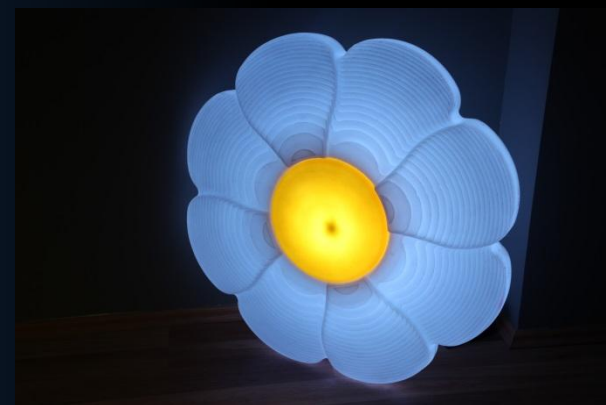

СВЕТИЛЬНИК «РОМАШКА»

Декоративный светильник «Ромашка» превращает мечты в реальность, сказка про цветик семи цветик оживает при виде этого светильника. Сам светильник представляет собой монолитную, полую внутри форму цветка. Внутри цветка помещена LED RGB лампа, возможно размещение двух ламп (по середине и на периферии) для достижения эффекта разноцветного цветка. Светильник может крепиться как на горизонтальную так и на вертикальную поверхность.

Материал: пластик PET белого цвета. Встроенная в корпус светодиодная RGB лампа, возможность смены 16 тонов и яркости свечения – диммер. Управление лампой: дистанционный пульт.

Дополнительно: аккумуляторная батарея с возможностью работы до 10 часов в автономном режиме.

Напряжение: 220V.

Размеры:
диаметр – 80см