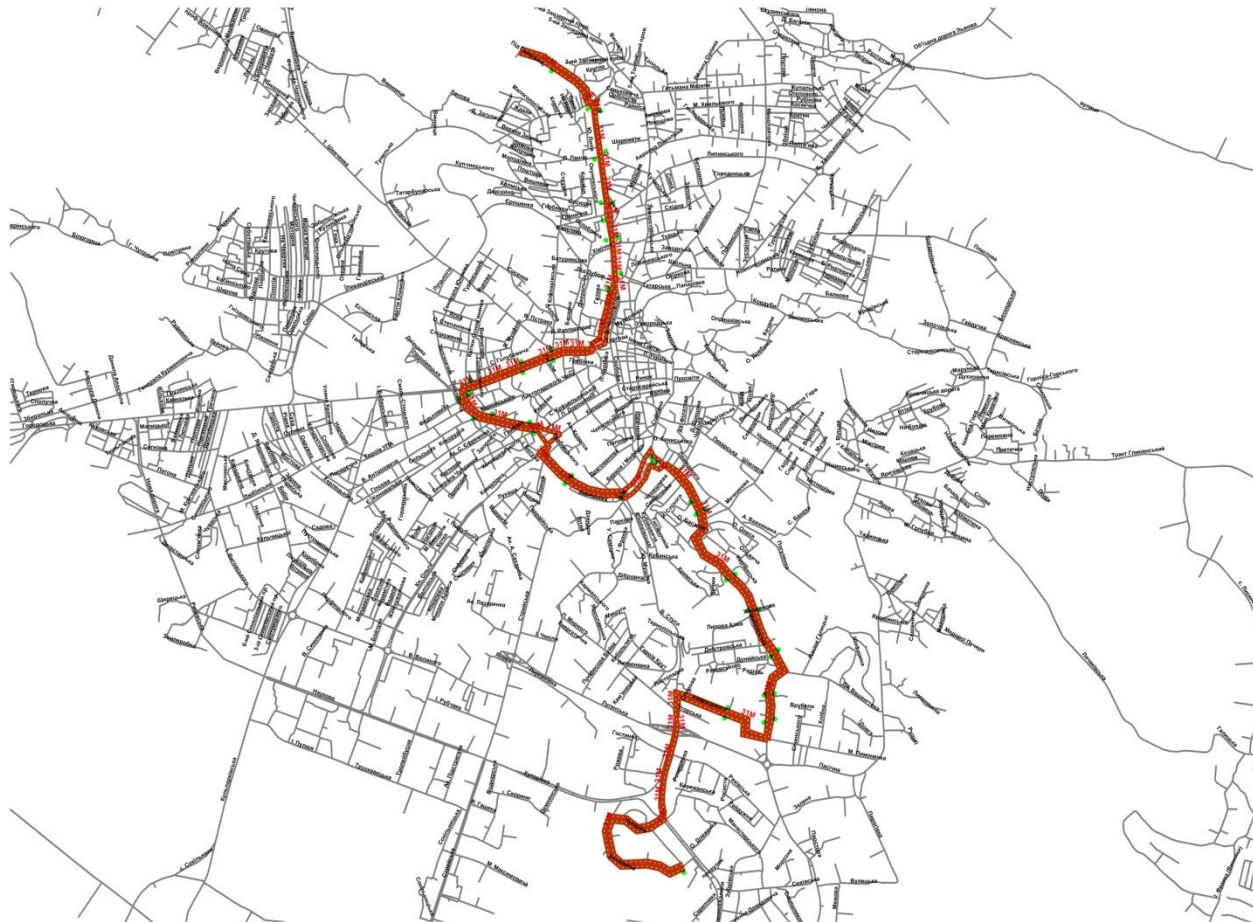

31M

31M

Прямий:

Г. Хоткевича
Червоної Калини
Навроцького
Зелена
Петрушевича
Шота Руставелі
І. Франка
Д. Вітовського
Коперника
С. Бандери
Городоцька
П. Куліша
В. Чорновола
Під Голоском

Зворотній:

Під Голоском
В. Чорновола
П. Куліша
Городоцька
С. Бандери
М. Вербицького
Коперника
Д. Вітовського
І. Франка
Зелена
Навроцького
Червоної Калини
Г. Хоткевича