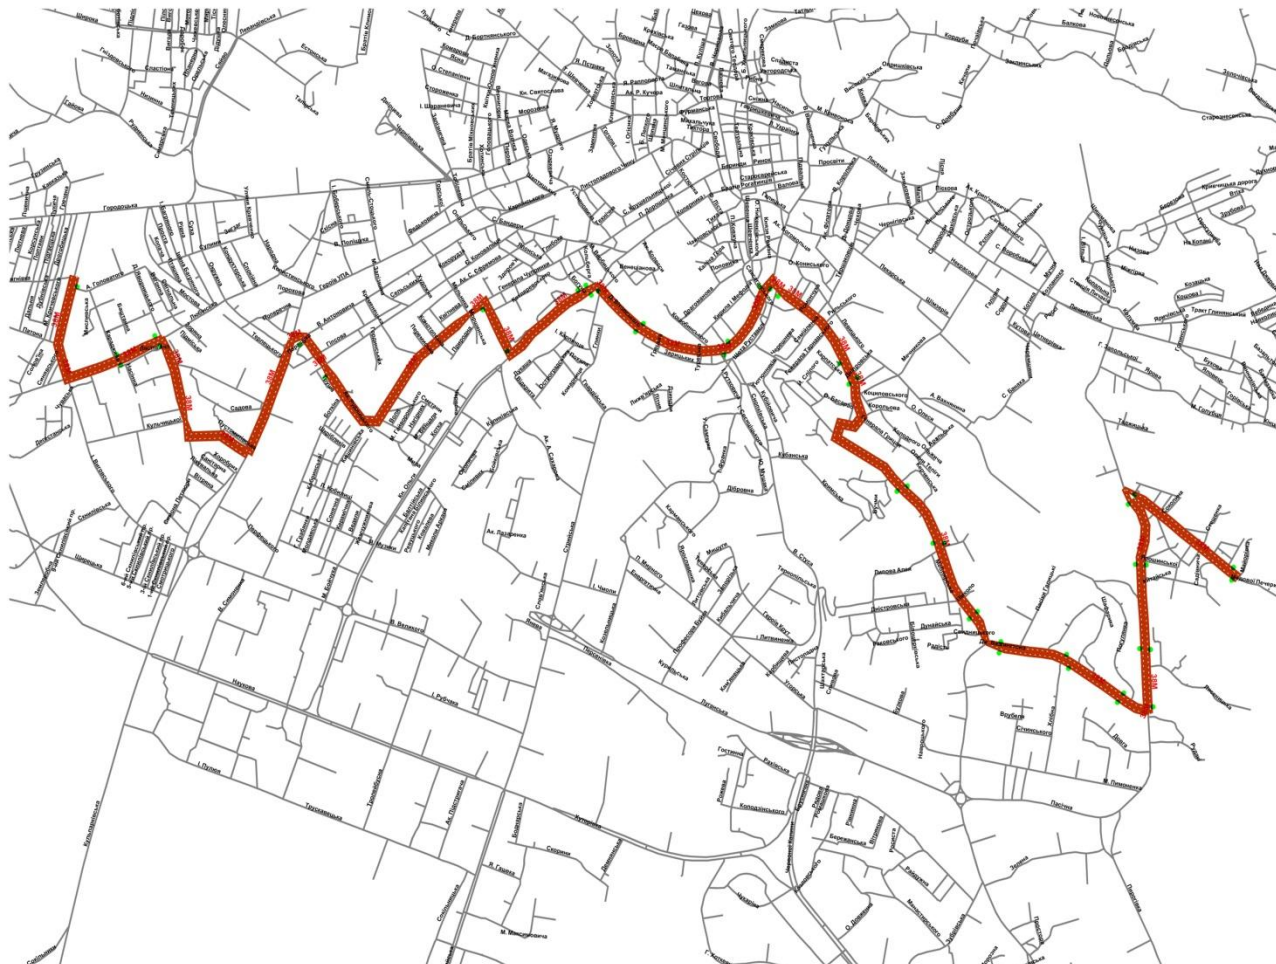

38M

1. **Прямий:**
   Медової Печери
   Пасічна
   Дж. Вашингтона
   Зелена
   І. Франка
   Д. Вітовського
   Ак. А. Сахарова
   І. Горбачевського
   Генерала Чупринки
   Є. Коновальця
   В. Антоновича
   Кульпарківська
   Симона Петлюри
   Любінська
   Виговського
2. **Зворотній:**
   Виговського
   Любінська
   Симона Петлюри
   Кульпарківська
   В. Антоновича
   Є. Коновальця
   Генерала Чупринки
   І. Горбачевського
   Ак. А. Сахарова
   Д. Вітовського
   І. Франка
   Зелена
   Дж. Вашингтона
   Пасічна
   Медової Печери

38M