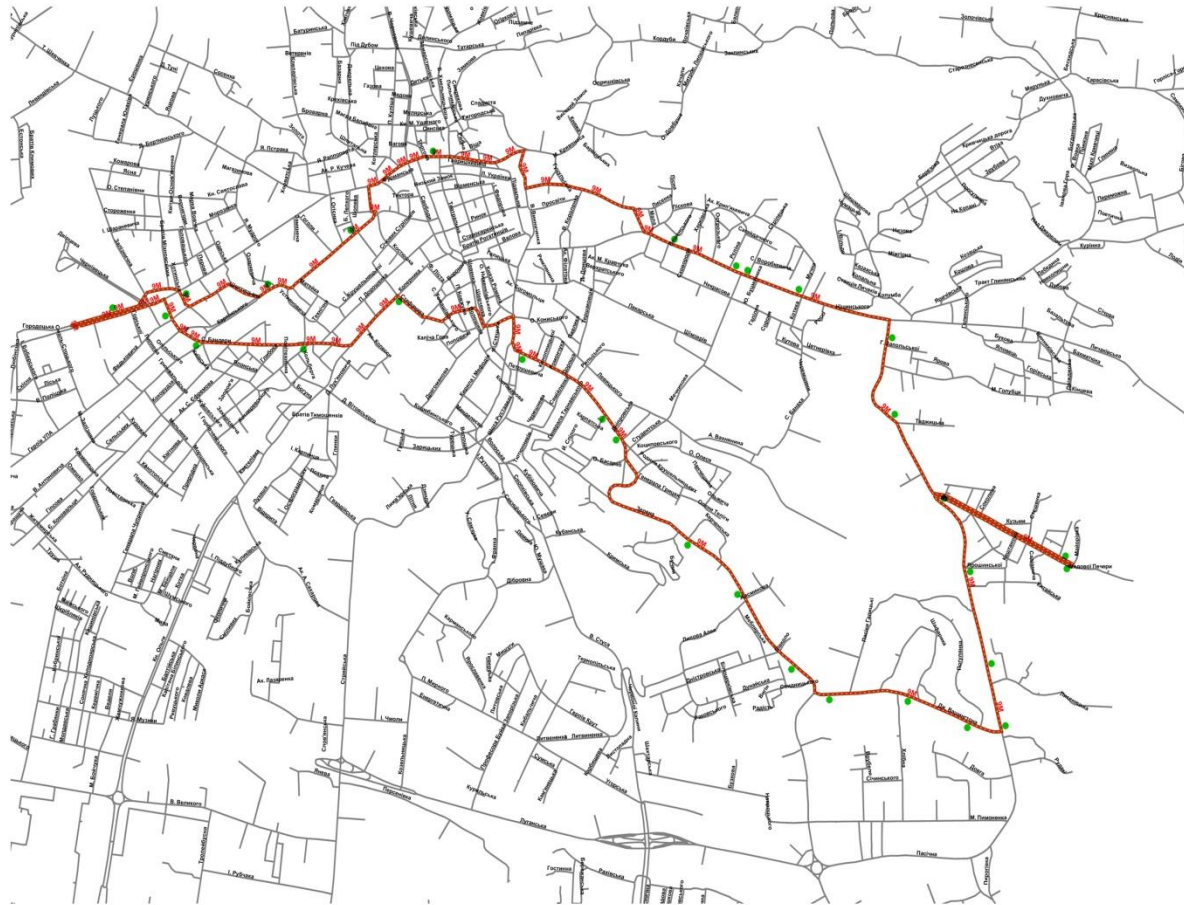

9M

9M

Прямий:

Медової Печери
Пасічна
Личаківська
Заньковецької
Лисенка
В. Винниченка
Івана Гонти
Кн. Я. Осмомисла
Торгова
Городоцька
Ак. Гнатюка
Листопадового Чину
Святого Юра
Шептицьких
Кропивницького
Городоцька

Зворотній:

Городоцька
С. Бандери
Коперника
Стефаніка
Джохара Дудаєва
Шевченка
Герцена
І. Франка
Зелена
Дж. Вашингтона
Пасічна
Медової Печери