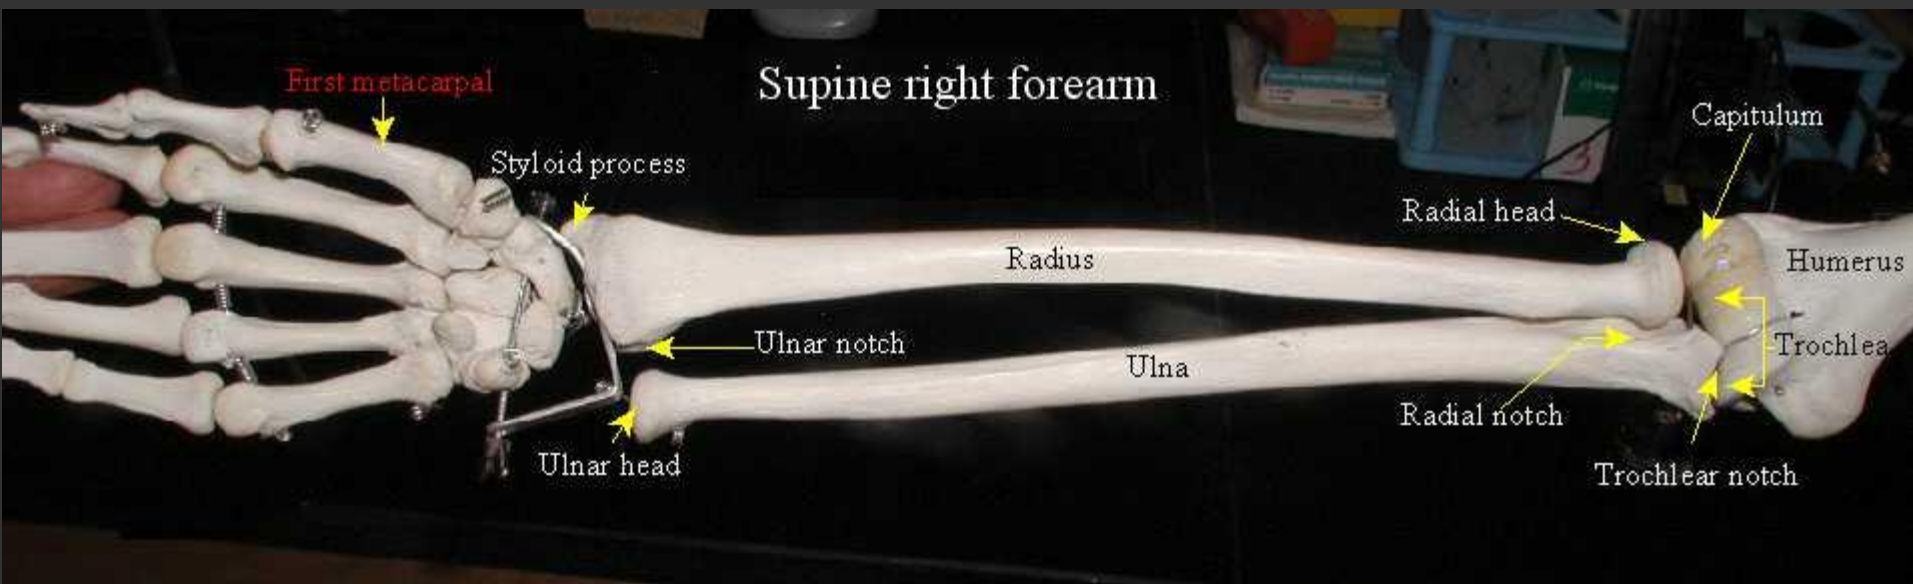

Calla

Calla
1979
Ceramic
10 x 10 cm

**В КУБЕ
ЗНАКИ ЗЕМЛИ
И МИРОВЫЕ СИМВОЛЫ
ОБЪЕКТЫ СТАСА ИЩЕНКО**

ЗВЕРЕВСКИЙ ЦЕНТР СОВРЕМЕННОГО ИСКУССТВА 10-13 МАРТА 1999

В.В. УАЛЫНГ

Владимир Лаптев

МОДУЛЬНЫЕ СЕТКИ

**ПРОЕКТИРОВАНИЕ
МНОГОПОЛОСНЫХ
ИЗДАНИЙ**