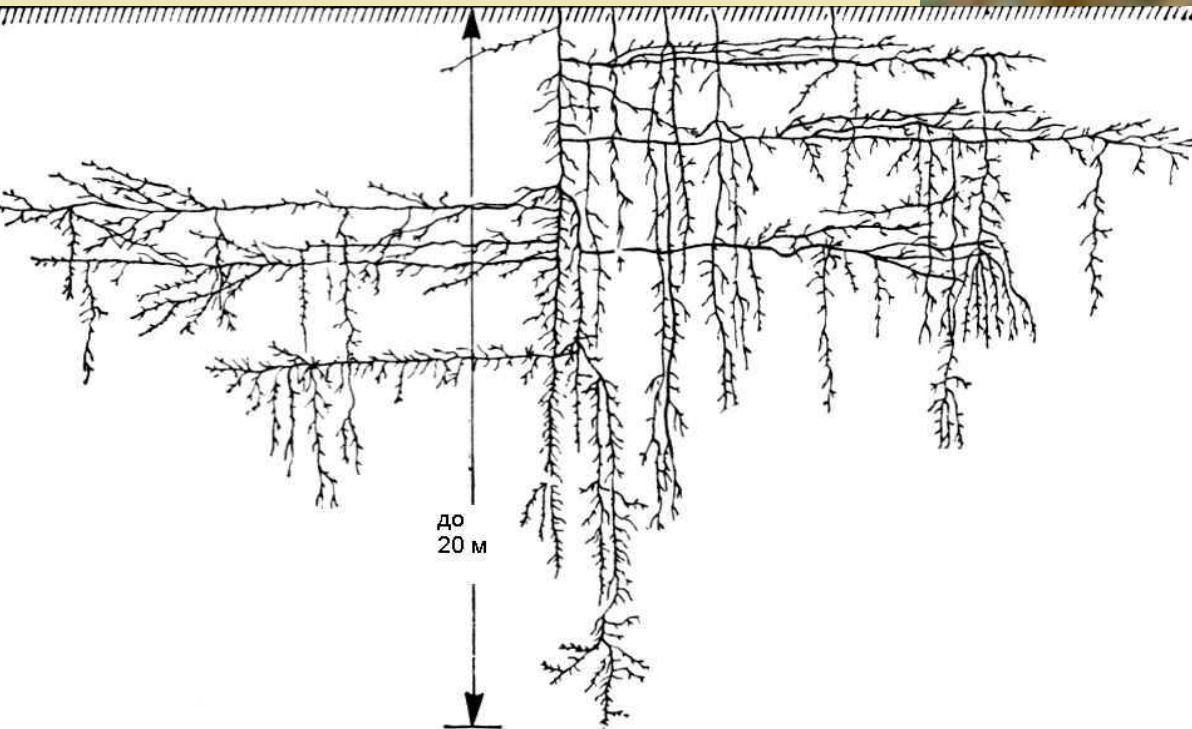

**А у жителя
пустыни –
верблюжьей
колючки -**

**до 20
метров.**