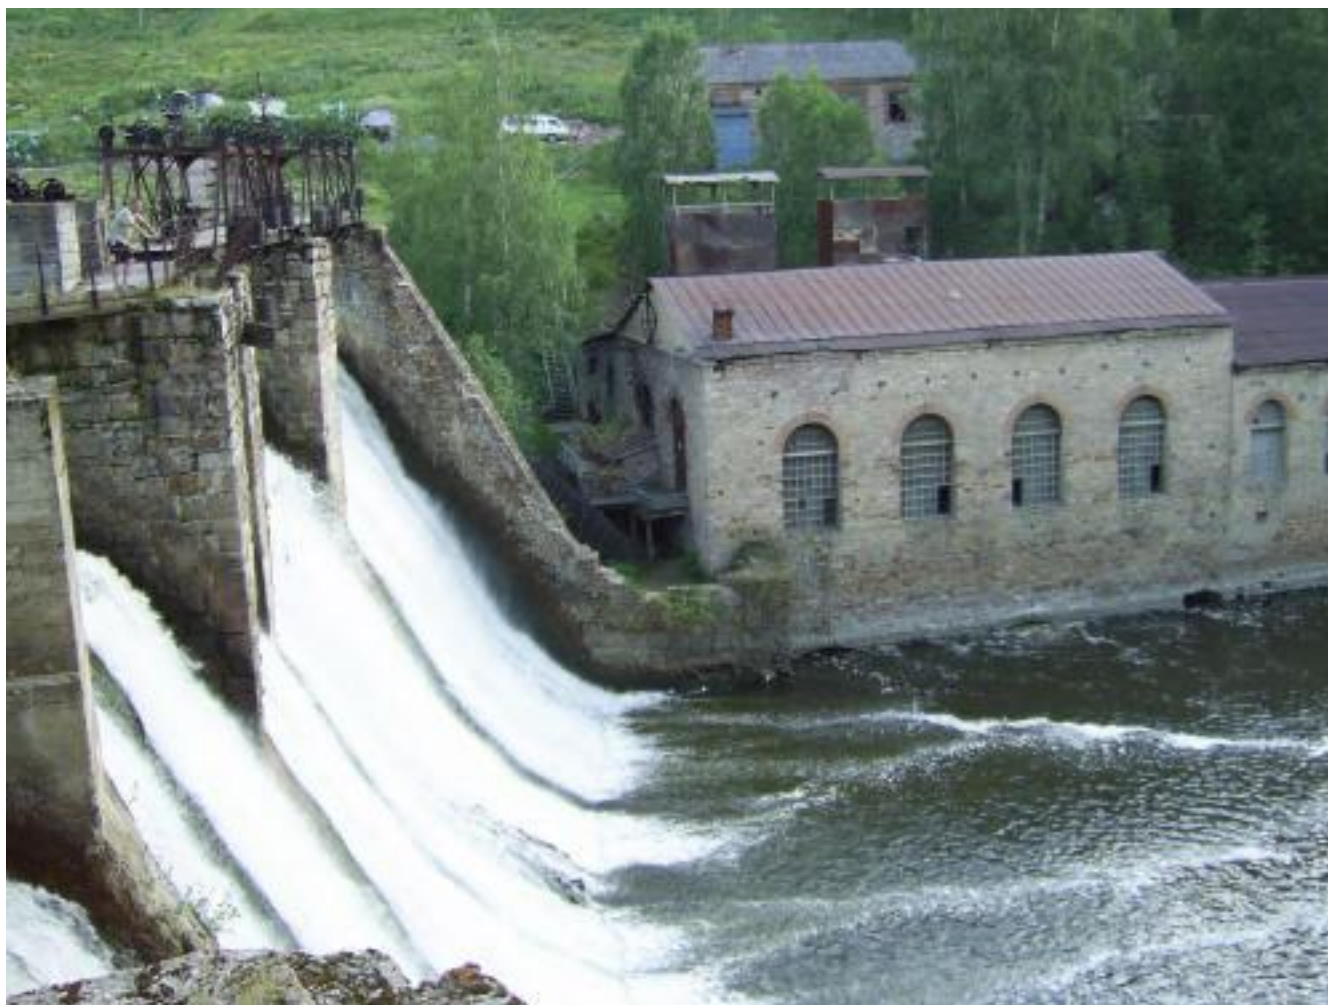

Горнозаводский край

Наскальные писаницы

Наскальные писаницы

Стоянки на озере Зюраткуль

Игнatieвская пещера

Игнatieвская пещера

Рисунки древних в Игнatieвской пещере

Гидроэлектростанция «Пороги»

Гидроэлектростанция «Пороги»

Восточно-Зауральский край

Челябинска крепостъ

Свято-Троицкий собор в Троицке

Бывшая гостиница Башкирова в Троицке