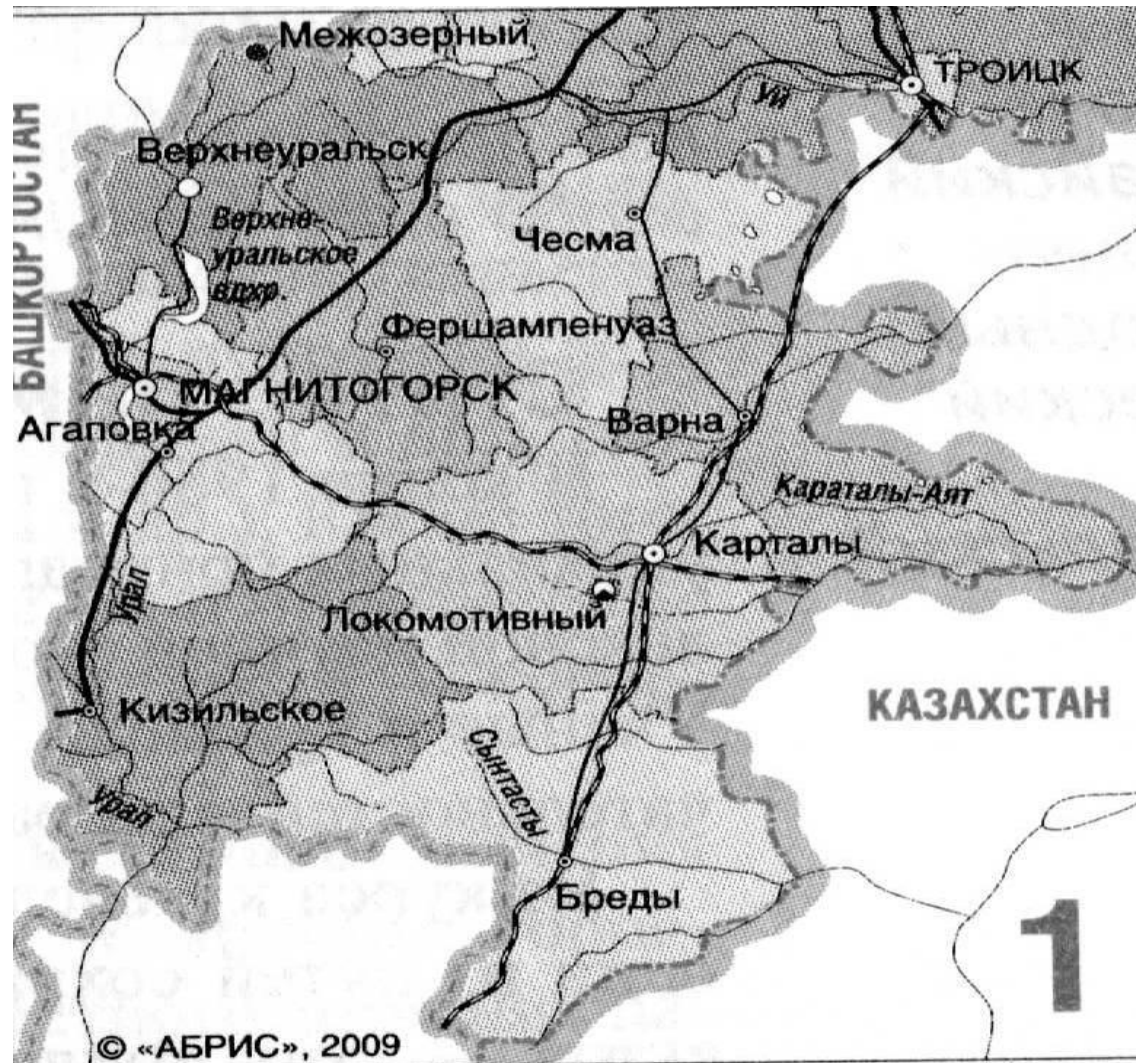

Южно-Зауральский край