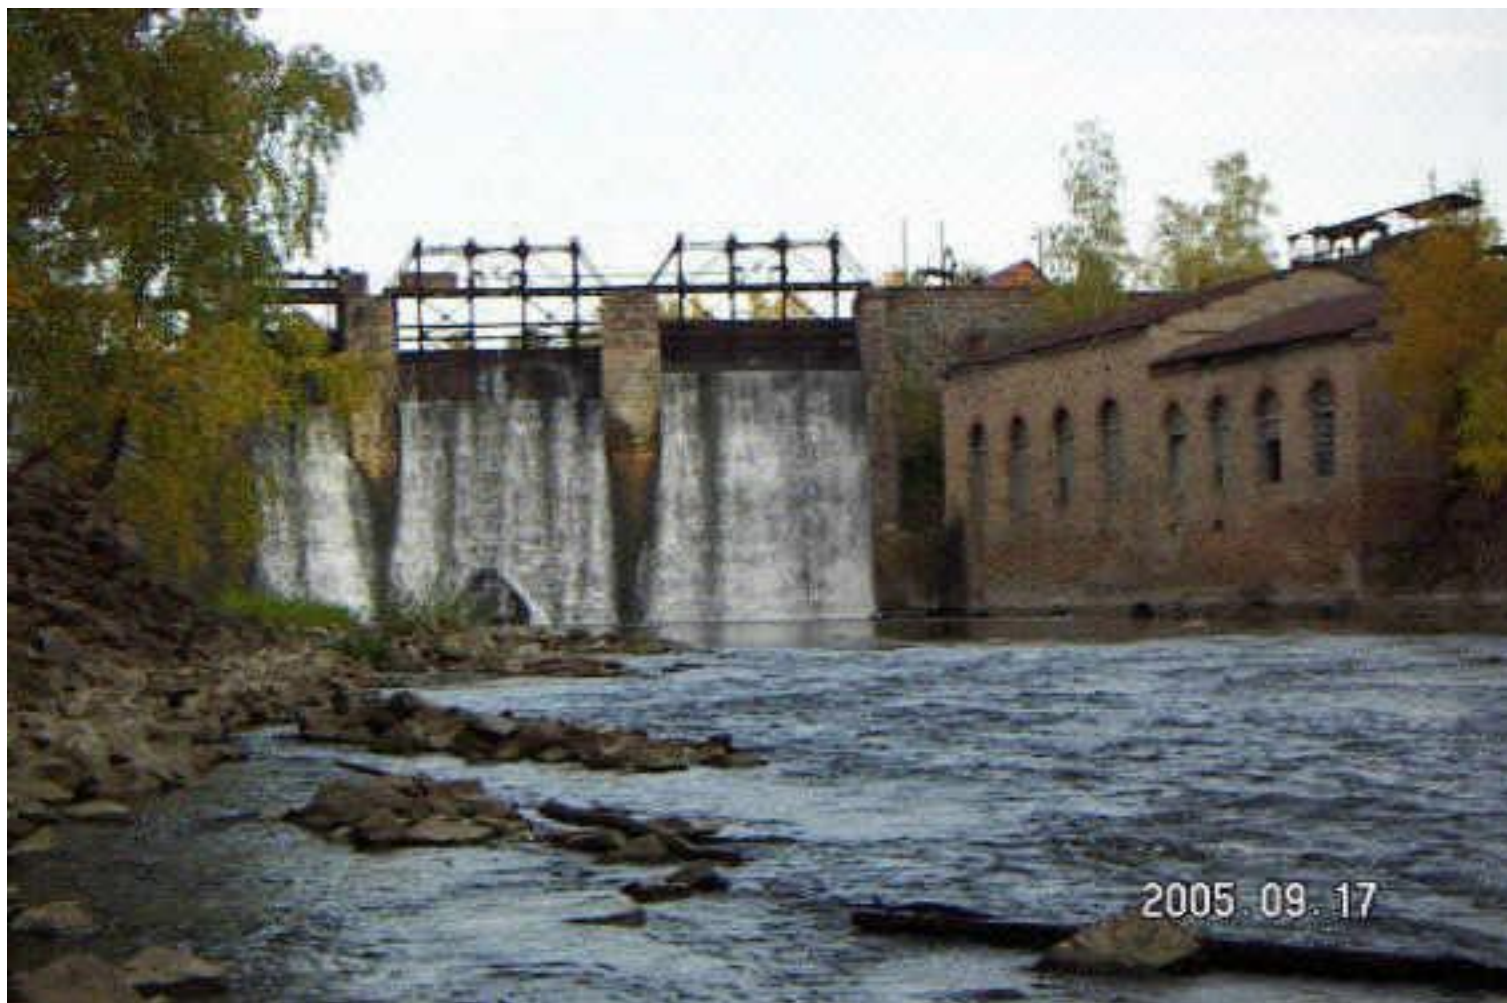

Горнозаводский край

Наскальные писаницы

Наскальные писаницы

Стоянки на озере Зюраткуль

Игнatieвская пещера

Игнatieвская пещера

Рисунки древних в Игнatieвской пещере

Гидроэлектростанция «Пороги»

Гидроэлектростанция «Пороги»

Восточно-Зауральский край

Челябинска крепостъ

Свято-Троицкий собор в Троицке

Бывшая гостиница Башкирова в Троицке