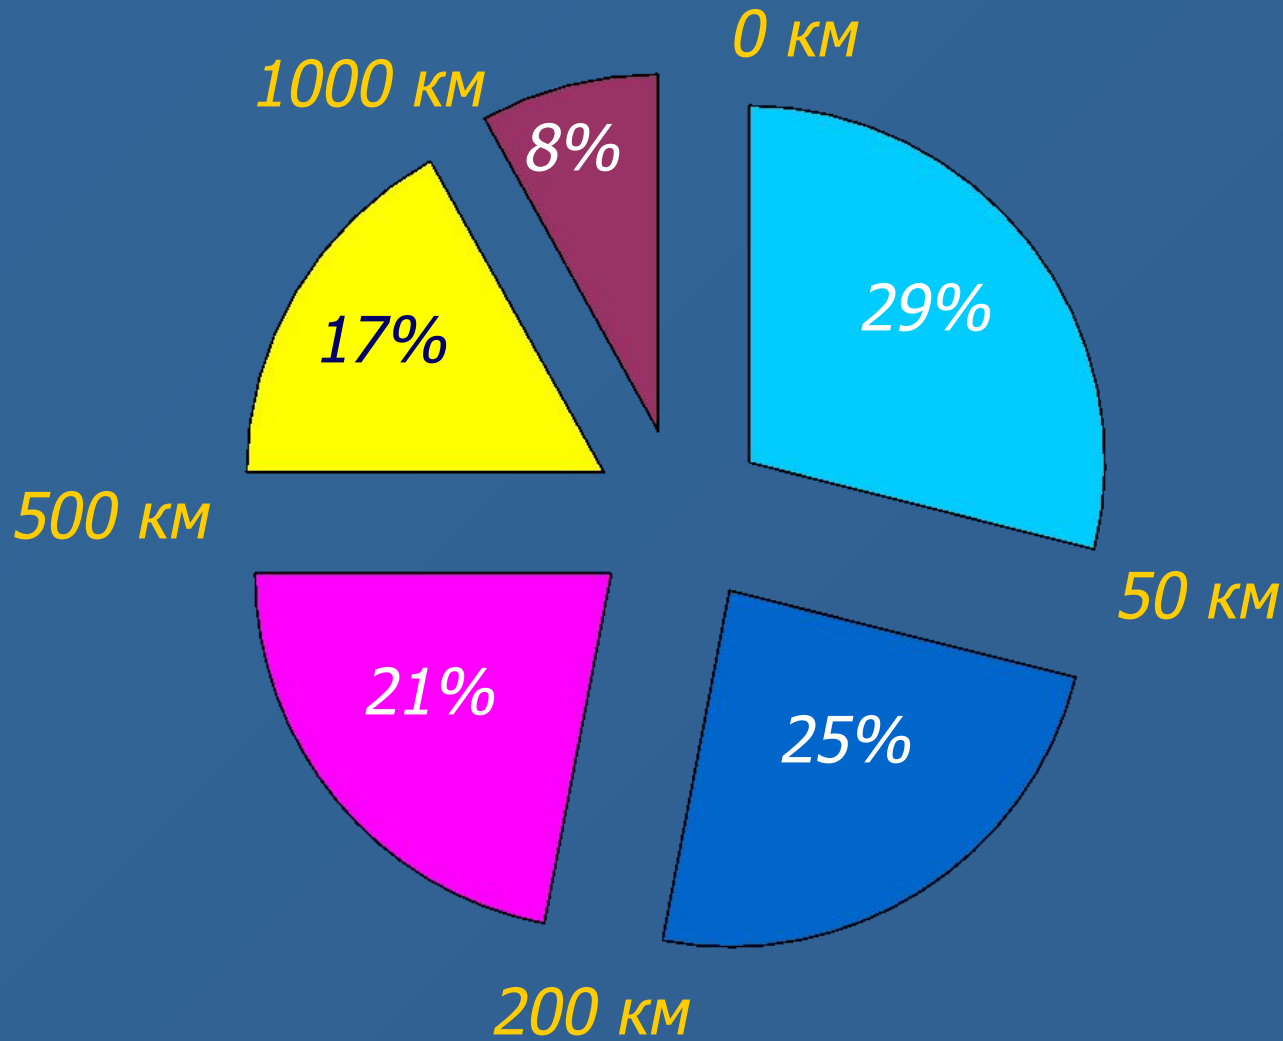

*Размещение и плотность населения:
очень большие контрасты*

Размещение населения

Неравномерность размещения населения

Размещение населения по странам мира

*Факторы, влияющие
на размещение населения*

Факторы размещения населения

Природные

- Территории с благоприятным климатом

Экономические

- Территории богатые природными ресурсами;
- Промышленные центры;
- Сельскохозяйственные центры;
- Транспортные пути;

Народы и государства к началу VI в.

Размещение населения

Распределение населения мира по степени удаленности от моря

Плотность населения в современном мире

Плотность населения

Средняя плотность населения мира 45 чел/км²

Средняя плотность населения по регионам