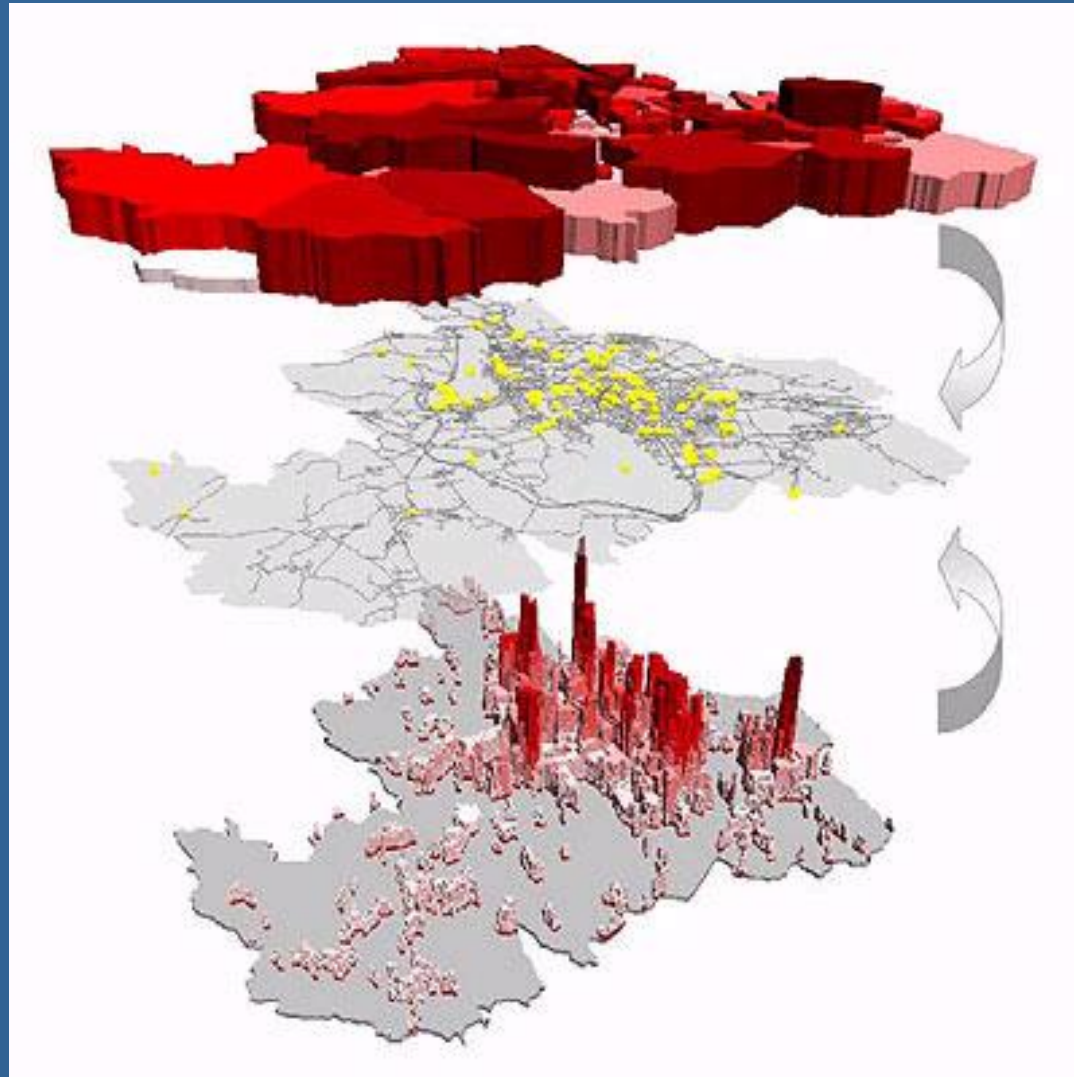

Этапы разработки карт