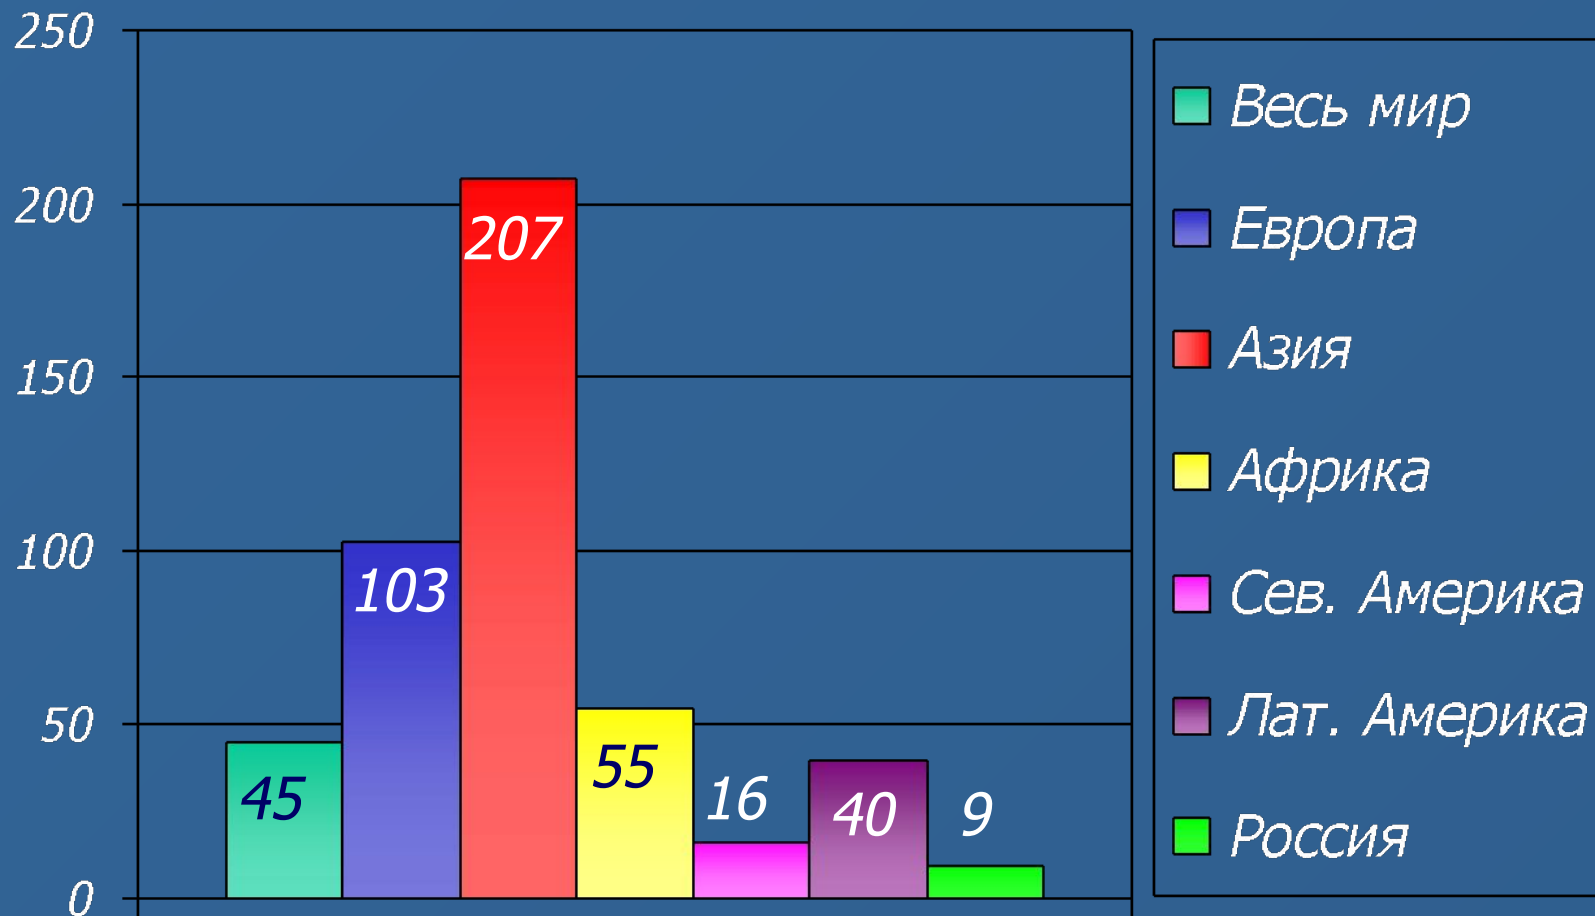

Размещение населения

Распределение населения мира по степени удаленности от моря

Плотность населения в современном мире

Плотность населения

Средняя плотность населения мира 45 чел/км²

Средняя плотность населения по регионам

чел/км²

*Плотность населения:
современные методы прогнозирования*

Плотность населения

Анаморфоза стран мира, на основе показателя численности населения

Плотность населения. Прогноз 2025 г

Карта Центра изучения климатических систем США