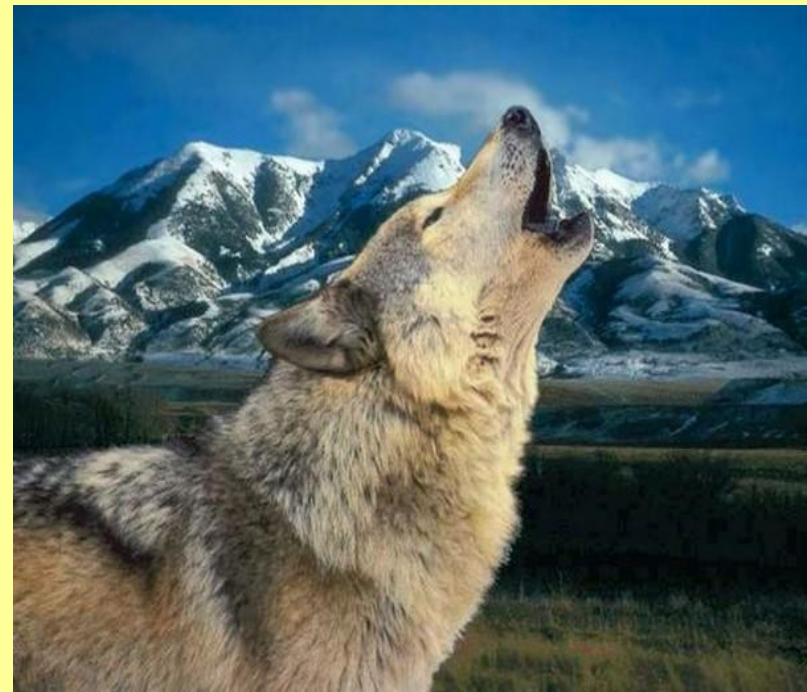

Тундра

ЖИВОТНЫЕ

Фауна представлена: олени, полярный заяц, леминг, песец, волк, полярный медведь, белая сова.