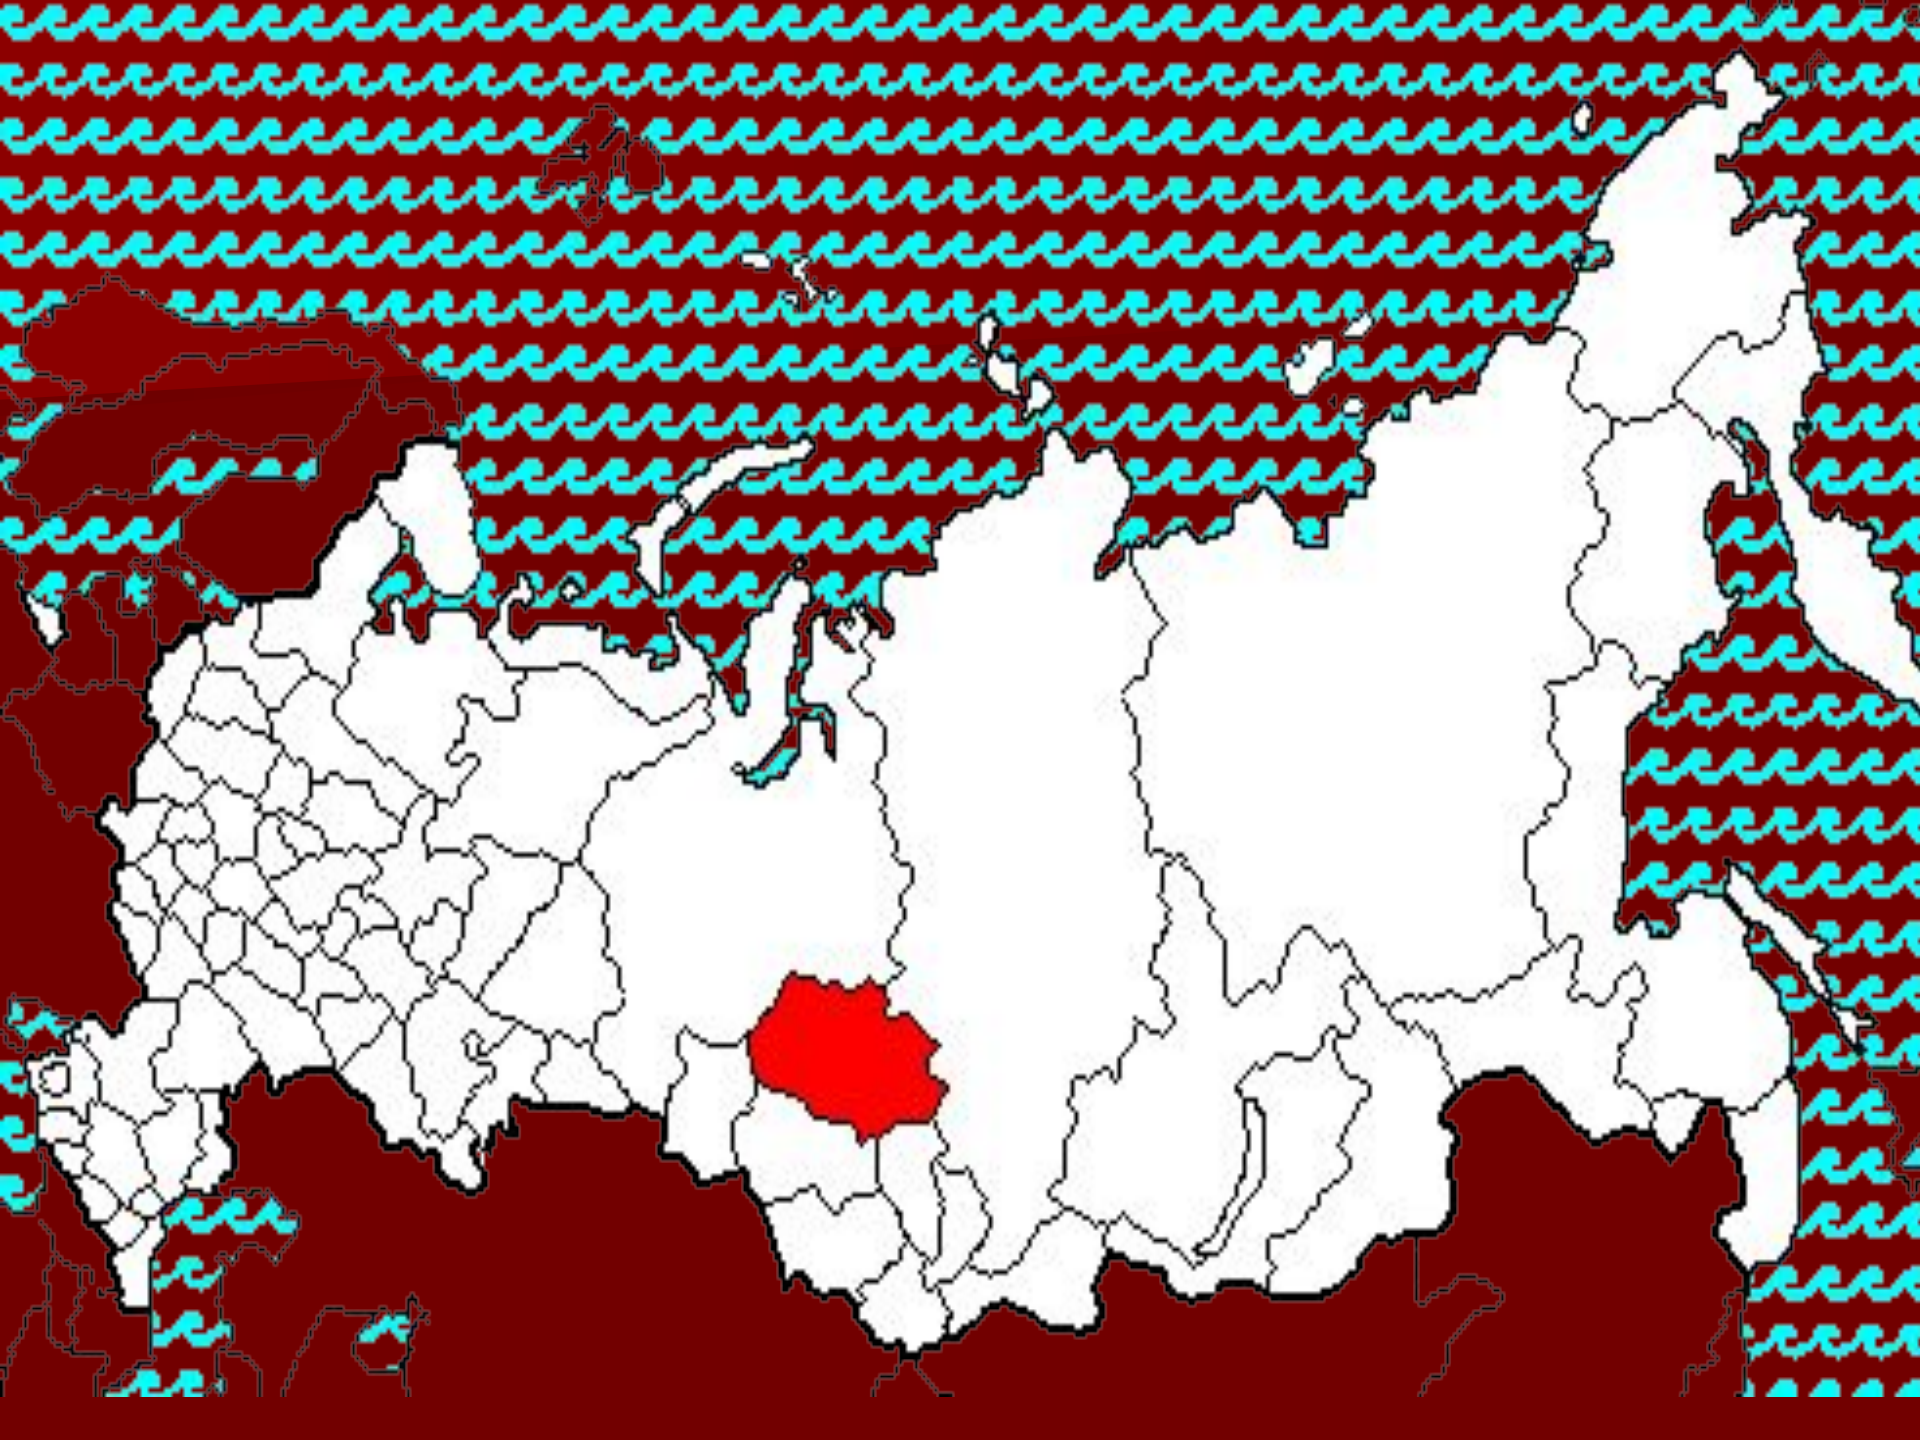

# ВОПРОС 1

- **В какой части Западной Сибири сделана эта фотография?**
- **А. Полуостров Ямал**
- **Б. Среднее течение Оби**
- **В. Курганская область**
- **Г. Алтай**

# ВОПРОС 7

- **Какому городу принадлежит этот герб?**
- **А. Омск**
- **Б. Тюмень**
- **В. Барнаул**
- **Г. Новосибирск**

# ВОПРОС 8

- **В каком регионе Сибири сделаны все три фотографии?**
- **А. Кемеровская область**
- **Б. Алтайский край**
- **В. Курганская область**
- **Г. Новосибирская область**

[www.Fotoalbom.Su](http://www.Fotoalbom.Su)

## ВОПРОС 9

- **В каком регионе Сибири сделаны все четыре фотографии?**
- **А. Ямало-Ненецкий округ**
- **Б. Омская область**
- **В. Ханты-Мансийский округ**
- **Г. Томская область**