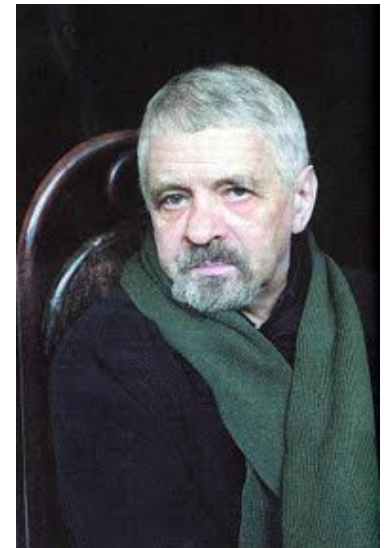

Жить на Руси!

Творчество
Евгения Шибанова

Евгений Николаевич Шибанов родился в 1941 году в селе Вад Горьковской области. С 1959 года живет в Ульяновске. После окончания Горьковского художественного училища в 1963 году начинает самостоятельную творческую деятельность как живописец и график. В 1976 году становится членом Союза художников РФ. В 1989 году он уезжает в село Молвино Теренгульского района Ульяновской области. Свои новые молвинские произведения Шибанов впервые показал на большой персональной выставке в 1999 году. Она имела огромный успех. Многие из экспонировавшихся тогда картин были приобретены ульяновскими и московскими коллекционерами, закуплены любителями современной живописи Франции, Германии, Канады, Америки и других стран мира