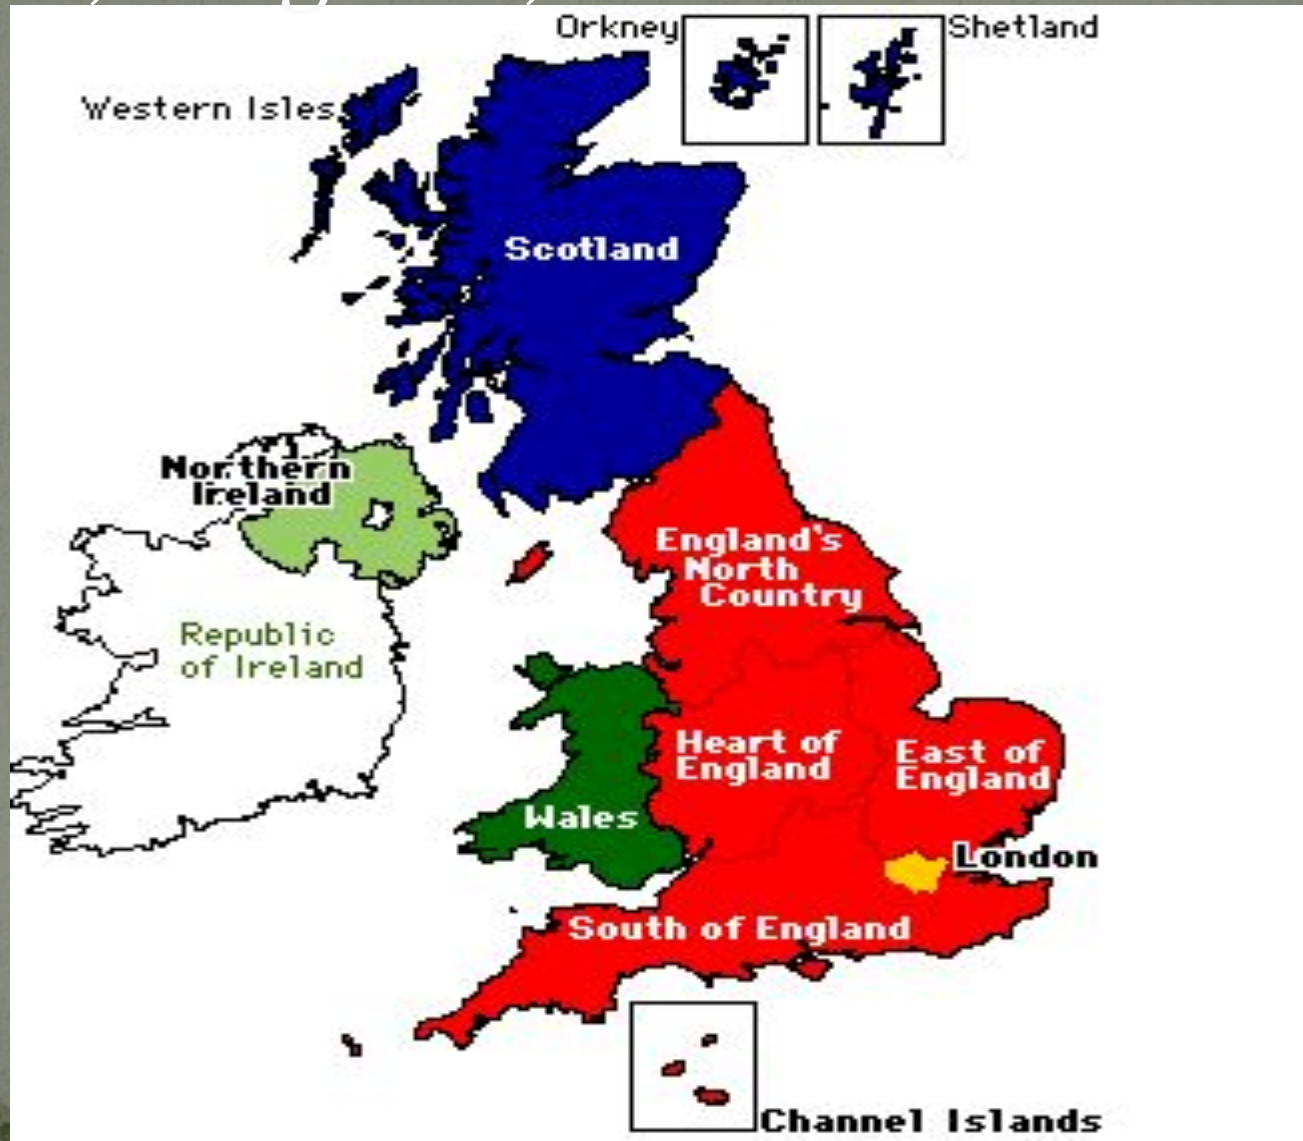

The United Kingdom of Great Britain and Northern Ireland

Соединённое Королевство
Великобритании и Северной Ирландии

United Kingdom

- International Boundary
- Regional Boundary
- Road
- River

- ★ National Capital
- Regional Capital
- City or Town

Эндрю Альберт Кристиан Эдвард
(род. 1960 г.),
герцог Йоркский

Эдвард Антони Ричард Луис
(род. 1964 г.),
граф Уэссекский

Елизавета II — королева не только Великобритании, но и еще **15 государств**

Страны, королевой которых является Елизавета II

- 👑 Елизавета II является сороковым монархом Англии, начиная с Вильгельма Завоевателя
- ✳️ С 1952 года королеве присвоено около 390 000 наград и почетных званий
- 👉 Она – покровитель более 620 благотворительных организаций
- 🌐 В ходе правления Елизавета II провела более 260 официальных зарубежных визитов в 129 различных стран
- 🚚 Королева владеет профессией водителя грузовика, которую получила в годы Второй мировой войны
- 🐎 Она увлекается фотографией, разведением лошадей. Любит собак породы корги. Их у нее было более 30
- 🌐 В 1997 году Елизавета II завела собственный сайт – первый в истории британской монархии
- 👤 Королева зарегистрирована в социальной сети Facebook

Great Britain consists of: Scotland, Wales, England, Northern Ireland

Scotland

Герб

Карта

Scotland

Символ

Флаг

Святой покровитель Шотландии- святой Андрей (Эндрю)