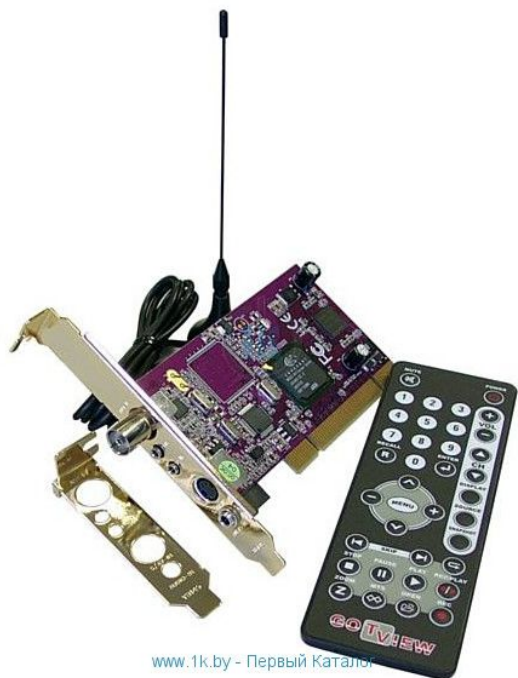

ТВ- ТЮНЕРЫ

ТВ-ТЮНЕР

род телевизионного приёмника, предназначенный для приёма телевизионного сигнала в различных форматах вещания с показом на мониторе компьютера.

КЛАССИФИКАЦИЯ ТВ-ТЮНЕРОВ

- по поддерживаемым стандартам телевидения;
- по способу подключения к компьютеру;
- по поддерживаемым операционным системам.

КЛАССИФИКАЦИЯ ПО СТАНДАРТАМ ТЕЛЕВЕЩАНИЯ

- ТВ-тюнеры, позволяющие принимать цифровой сигнал
- ТВ-тюнеры, позволяющие принимать аналоговый сигнал
- Гибридные

КЛАССИФИКАЦИЯ ПО СПОСОБУ ПОДКЛЮЧЕНИЯ К КОМПЬЮТЕРУ

ВНУТРЕННИЕ

ВНЕШНИЕ

ТВ-ТЮНЕР С ИНТЕРФЕЙСОМ US

ТВ-ТЮНЕР С ИНТЕРФЕЙСОМ PCI

www.1k.by - Первый Каталог

ТВ-ТЮНЕР С ИНТЕРФЕЙСОМ CARD-BUS

ТВ-ТЮНЕР С ИНТЕРФЕЙСОМ FIREWIRE

ТВ-ТЮНЕР С ИНТЕРФЕЙСОМ DVI