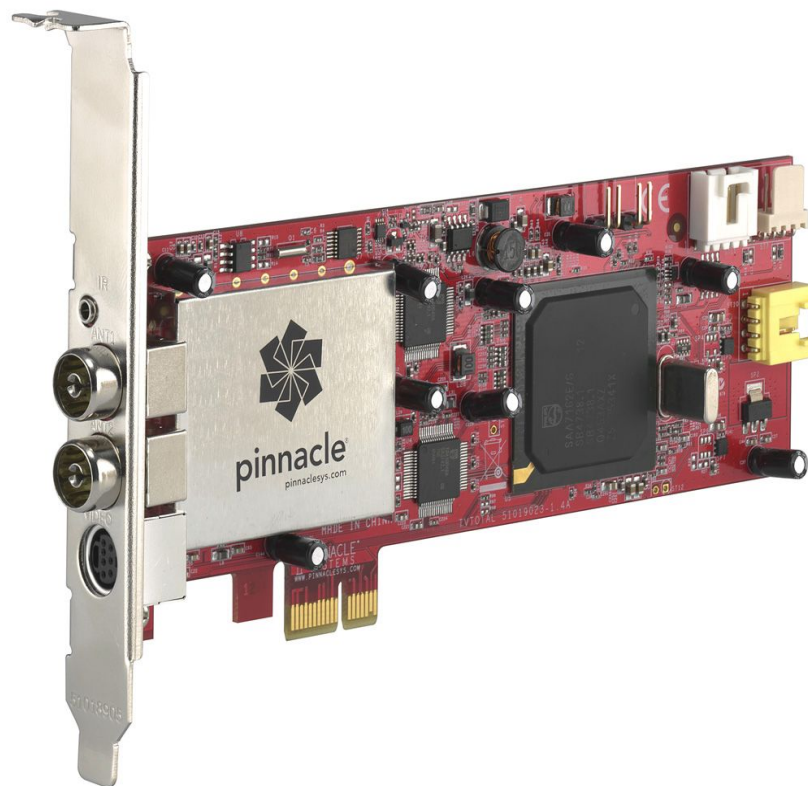

ТВ- ТЮНЕРЫ

ТВ-ТЮНЕР

род телевизионного приёмника, предназначенный для приёма телевизионного сигнала в различных форматах вещания с показом на мониторе компьютера.

КЛАССИФИКАЦИЯ ТВ-ТЮНЕРОВ

- по поддерживаемым стандартам телевидения;
- по способу подключения к компьютеру;
- по поддерживаемым операционным системам.

КЛАССИФИКАЦИЯ ПО СТАНДАРТАМ ТЕЛЕВЕЩАНИЯ

- ТВ-тюнеры, позволяющие принимать цифровой сигнал
- ТВ-тюнеры, позволяющие принимать аналоговый сигнал
- Гибридные

КЛАССИФИКАЦИЯ ПО СПОСОБУ ПОДКЛЮЧЕНИЯ К КОМПЬЮТЕРУ

ВНУТРЕННИЕ

ВНЕШНИЕ

ТВ-ТЮНЕР С ИНТЕРФЕЙСОМ US

ТВ-ТЮНЕР С ИНТЕРФЕЙСОМ PCI

www.1k.by - Первый Каталог

ТВ-ТЮНЕР С ИНТЕРФЕЙСОМ CARD-BUS

ТВ-ТЮНЕР С ИНТЕРФЕЙСОМ FIREWIRE

ТВ-ТЮНЕР С ИНТЕРФЕЙСОМ DVI