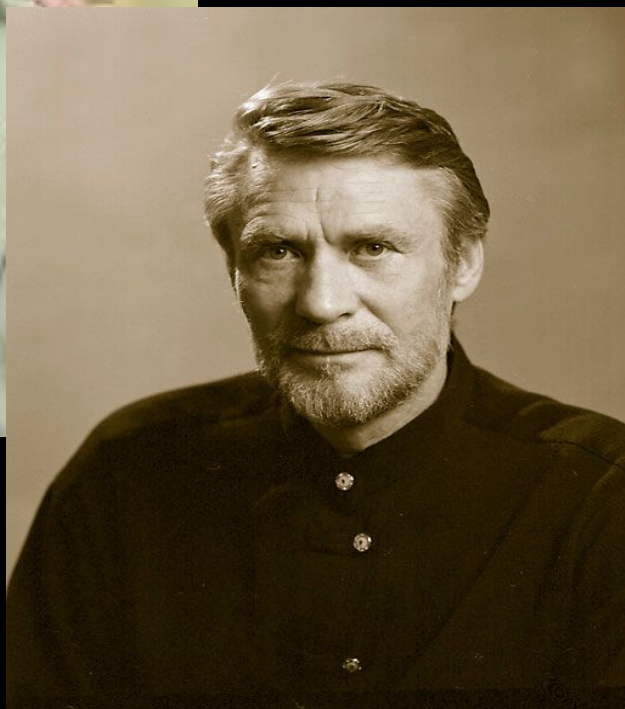

Александр Яковлевич Михайлов

- *Родился в поселке Оловянное
  Читинской области*

актер Малого театра