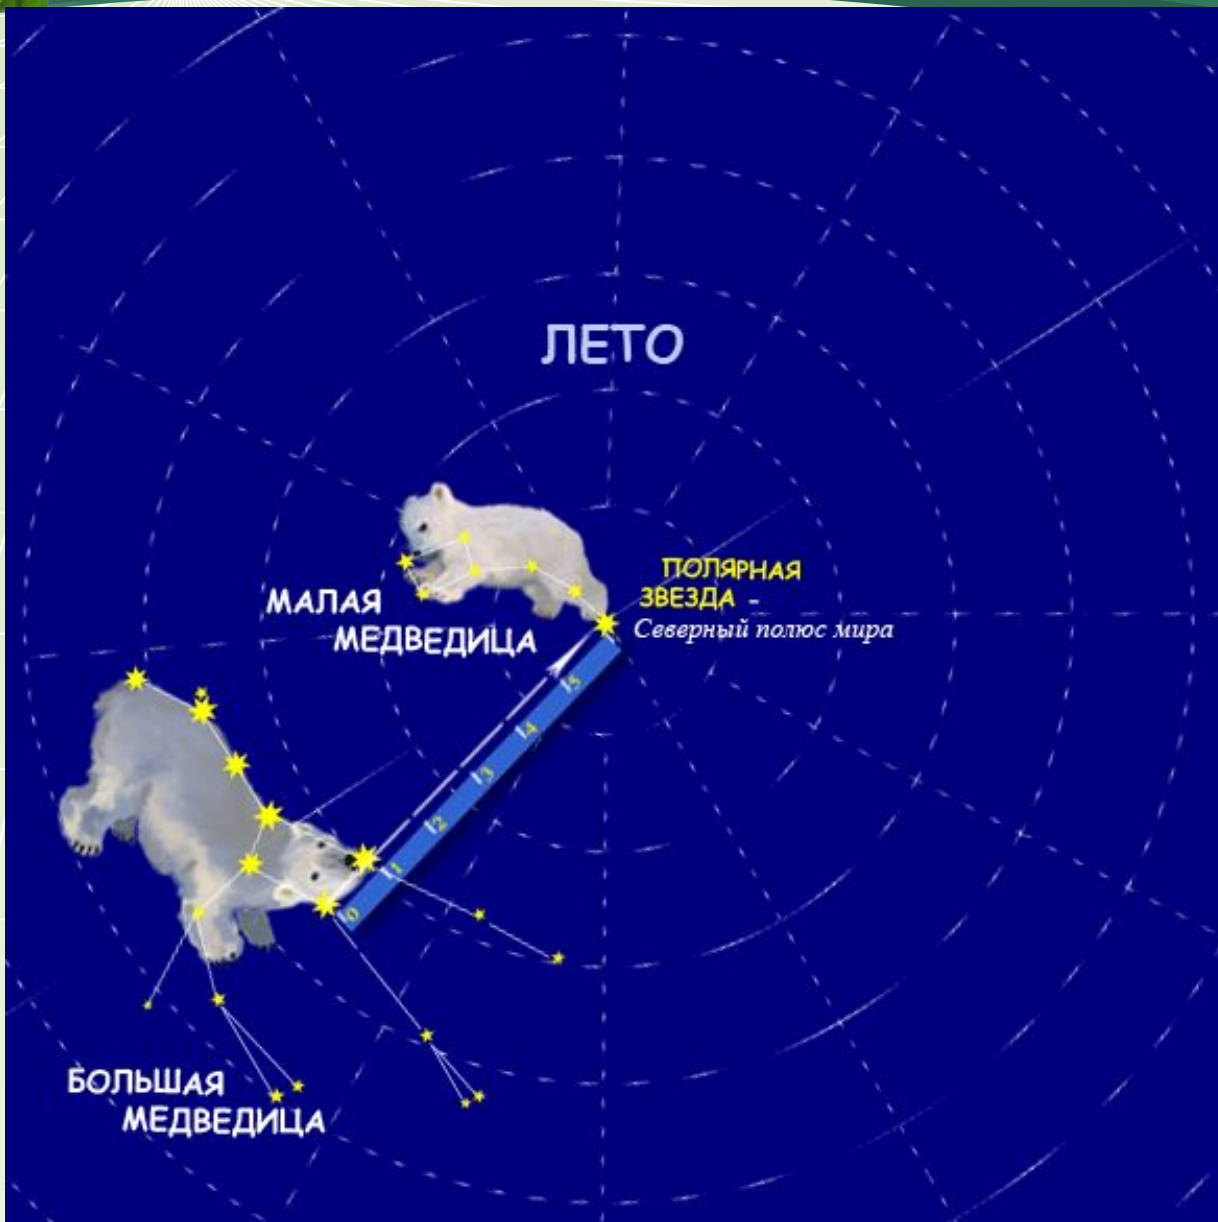

Поворот и центральная симметрия

6 класс

Михарева Галина Валентиновна
учитель математики МБОУ СОШ №3 г.
Пушино Московской области

Поворот (вращение) – движение,
при котором по крайней мере одна точка
плоскости остаётся неподвижной

неподвижная точка

(центр поворота) - O

подвижная точка - A

угол поворота - \sphericalangle

AOA_1

Повороты в окружающем мире

Вращение звезд вокруг полюса

№1. Постройте образ отрезка $MN=4\text{см}$ при повороте на угол 90° вокруг точки O по часовой стрелке

з)

Центральная симметрия

O - центр симметрии
A, A₁ - симметричные точки

Фигуры, симметричные относительно какой-либо точки называют **центрально симметричными** фигурами.

Укажите центр симметрии и пары центрально симметричных точек