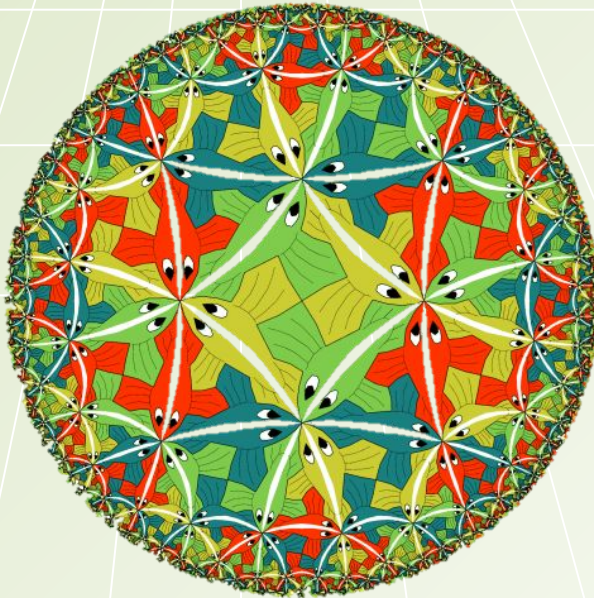

Поворот и центральная симметрия

6 класс

Михарева Галина Валентиновна
учитель математики МБОУ СОШ №3 г.
Пушино Московской области

Поворот (вращение) – движение,
при котором по крайней мере одна точка
плоскости остаётся неподвижной

неподвижная точка

(центр поворота) - O

подвижная точка - A

угол поворота - \sphericalangle

AOA_1

Повороты в окружающем мире

Вращение звезд вокруг полюса

№1. Постройте образ отрезка $MN=4\text{см}$ при повороте на угол 90° вокруг точки O по часовой стрелке

з)

Центральная симметрия

O - центр симметрии
A, A₁ - симметричные точки

Фигуры, симметричные относительно какой-либо точки называют **центрально симметричными** фигурами.

Укажите центр симметрии и пары центрально симметричных точек

Какие фигуры имеют центр симметрии ?

Используемая литература и Интернет-ресурсы:

1. Зубарева И.И. Математика. 6 класс : учеб. для учащихся общеобразоват. учреждений / И.И. Зубарева, А.Г. Мордкович. – 10-е изд., стер. – М. : Мнемозина, 2011. – 264 с. : ил.
2. Зубарева И.И. Математика, 6 класс. Самостоятельные работы для учащихся общеобразовательных учреждений / И.И.Зубарева, И. П. Лепешонкова, М.С. Мильштейн; под ред. И.И.Зубаревой. – 3-е изд., стер. – М. : Мнемозина, 2009. – 136 с. : ил.