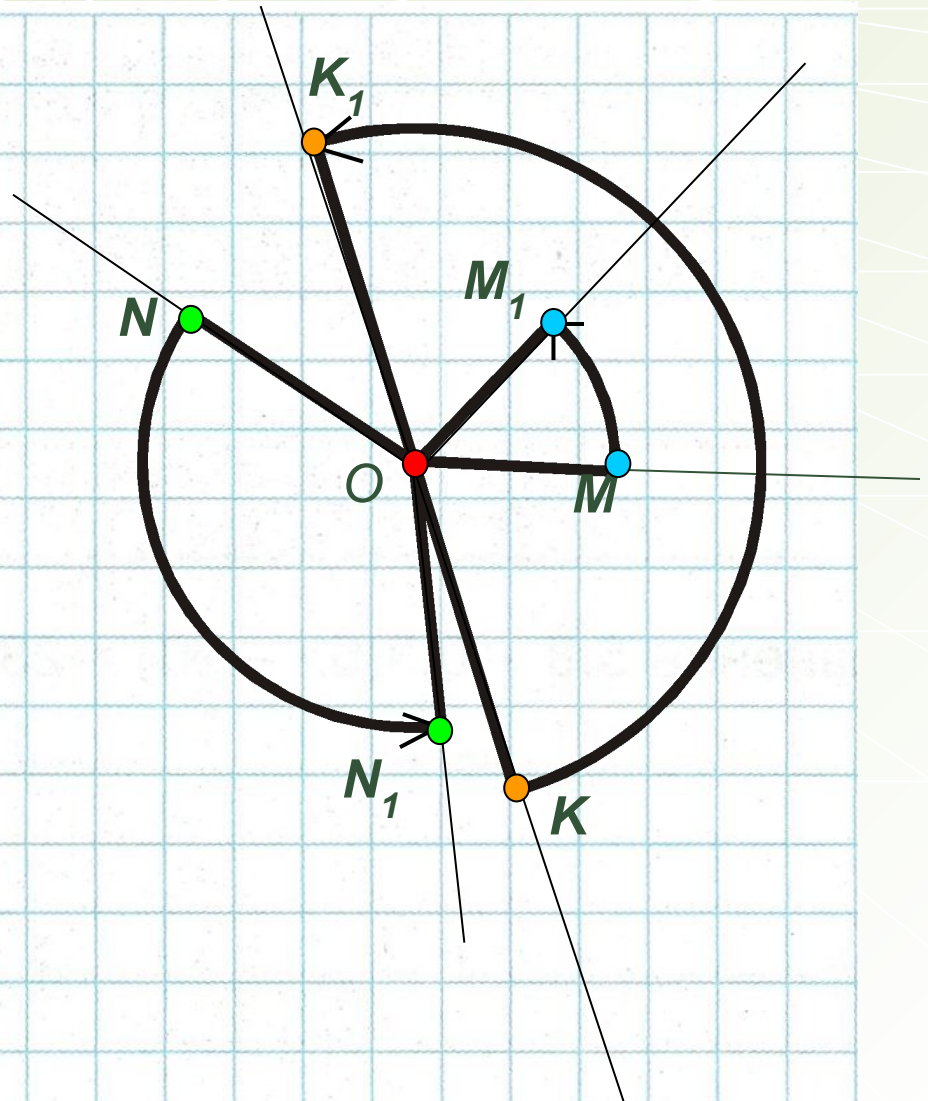

Поворот и центральная симметрия

6 класс

Михарева Галина Валентиновна
учитель математики МБОУ СОШ №3 г.
Пушино Московской области

Поворот (вращение) – движение,
при котором по крайней мере одна точка
плоскости остаётся неподвижной

неподвижная точка

(центр поворота) - O

подвижная точка - A

угол поворота - \sphericalangle

AOA_1

Повороты в окружающем мире

Вращение звезд вокруг полюса

№1. Постройте образ отрезка $MN=4\text{см}$ при повороте на угол 90° вокруг точки O по часовой стрелке

з)

Центральная симметрия

O - центр симметрии
A, A₁ - симметричные точки

Фигуры, симметричные относительно какой-либо точки называют **центрально симметричными** фигурами.

Укажите центр симметрии и пары центрально симметричных точек