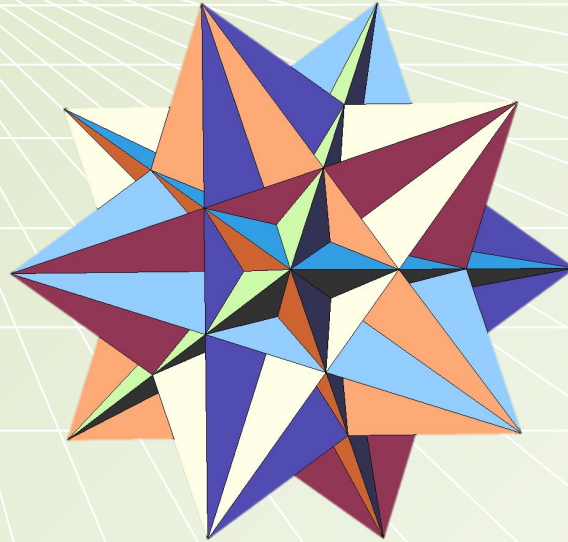

Поворот и центральная симметрия

6 класс

Михарева Галина Валентиновна
учитель математики МБОУ СОШ №3 г.
Пушино Московской области

Поворот (вращение) – движение,
при котором по крайней мере одна точка
плоскости остаётся неподвижной

неподвижная точка

(центр поворота) - O

подвижная точка - A

угол поворота - \sphericalangle

AOA_1

Повороты в окружающем мире

Вращение звезд вокруг полюса

№1. Постройте образ отрезка $MN=4\text{см}$ при повороте на угол 90° вокруг точки O по часовой стрелке

з)

Центральная симметрия

O - центр симметрии
A, A₁ - симметричные точки

Фигуры, симметричные относительно какой-либо точки называют **центрально симметричными** фигурами.

Укажите центр симметрии и пары центрально симметричных точек

Какие фигуры имеют центр симметрии ?

Используемая литература и Интернет-ресурсы:

1. Зубарева И.И. Математика. 6 класс : учеб. для учащихся общеобразоват. учреждений / И.И. Зубарева, А.Г. Мордкович. – 10-е изд., стер. – М. : Мнемозина, 2011. – 264 с. : ил.
2. Зубарева И.И. Математика, 6 класс. Самостоятельные работы для учащихся общеобразовательных учреждений / И.И.Зубарева, И. П. Лепешонкова, М.С. Мильштейн; под ред. И.И.Зубаревой. – 3-е изд., стер. – М. : Мнемозина, 2009. – 136 с. : ил.