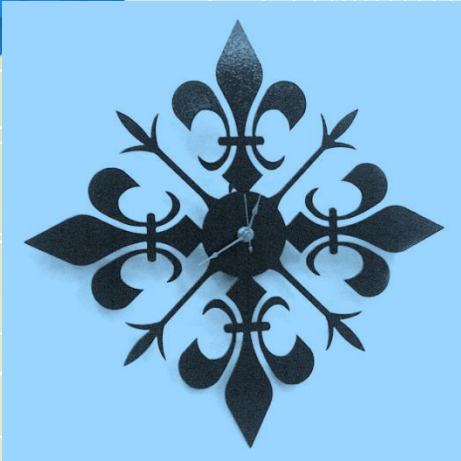

Какие фигуры имеют центр симметрии ?