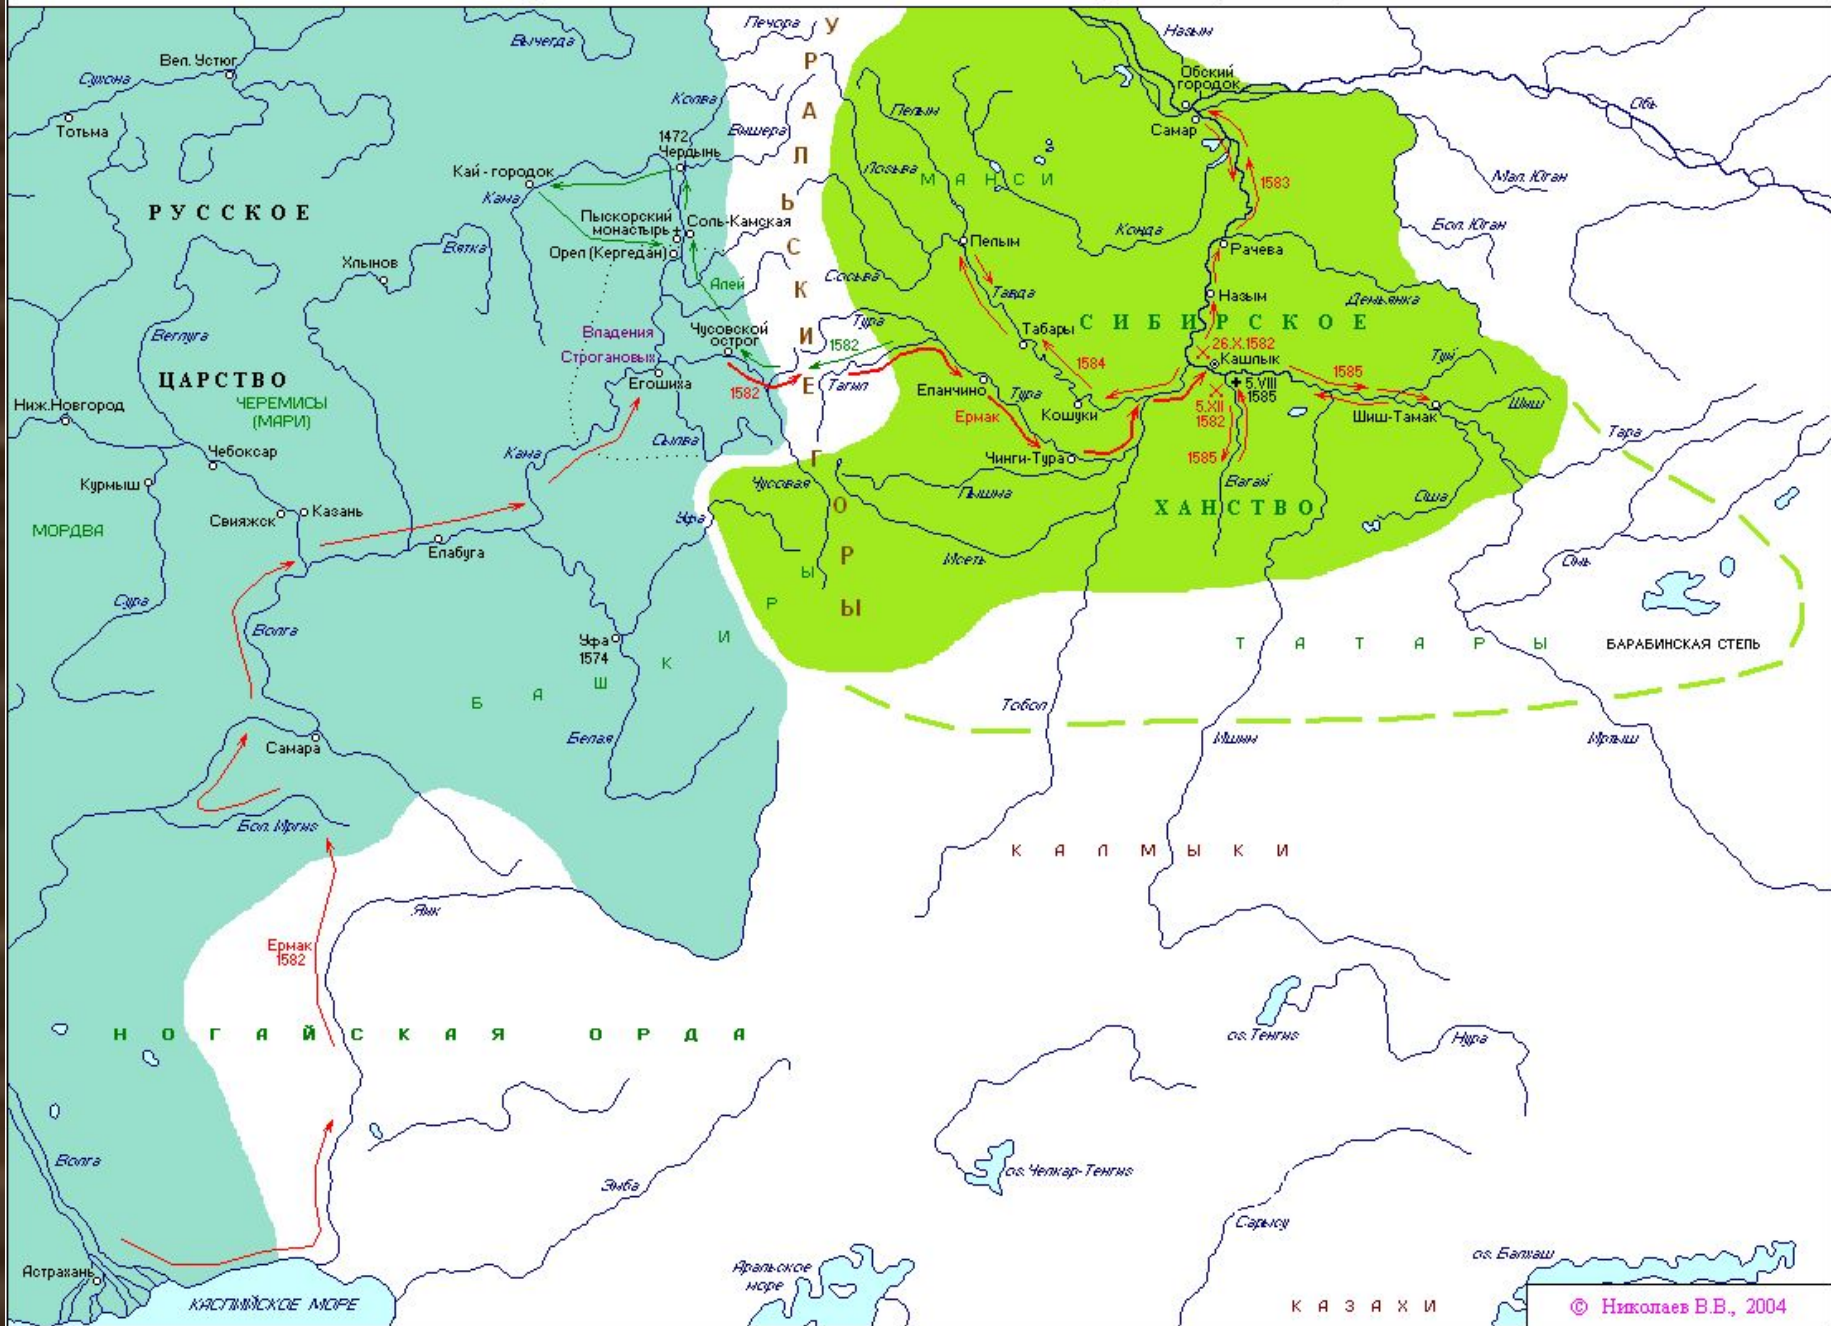

ПРИСОЕДИНЕНИЕ СИБИРСКОГО ХАНСТВА К РОССИИ. ПОХОД ЕРМАКА (1582 - 1585 гг.)