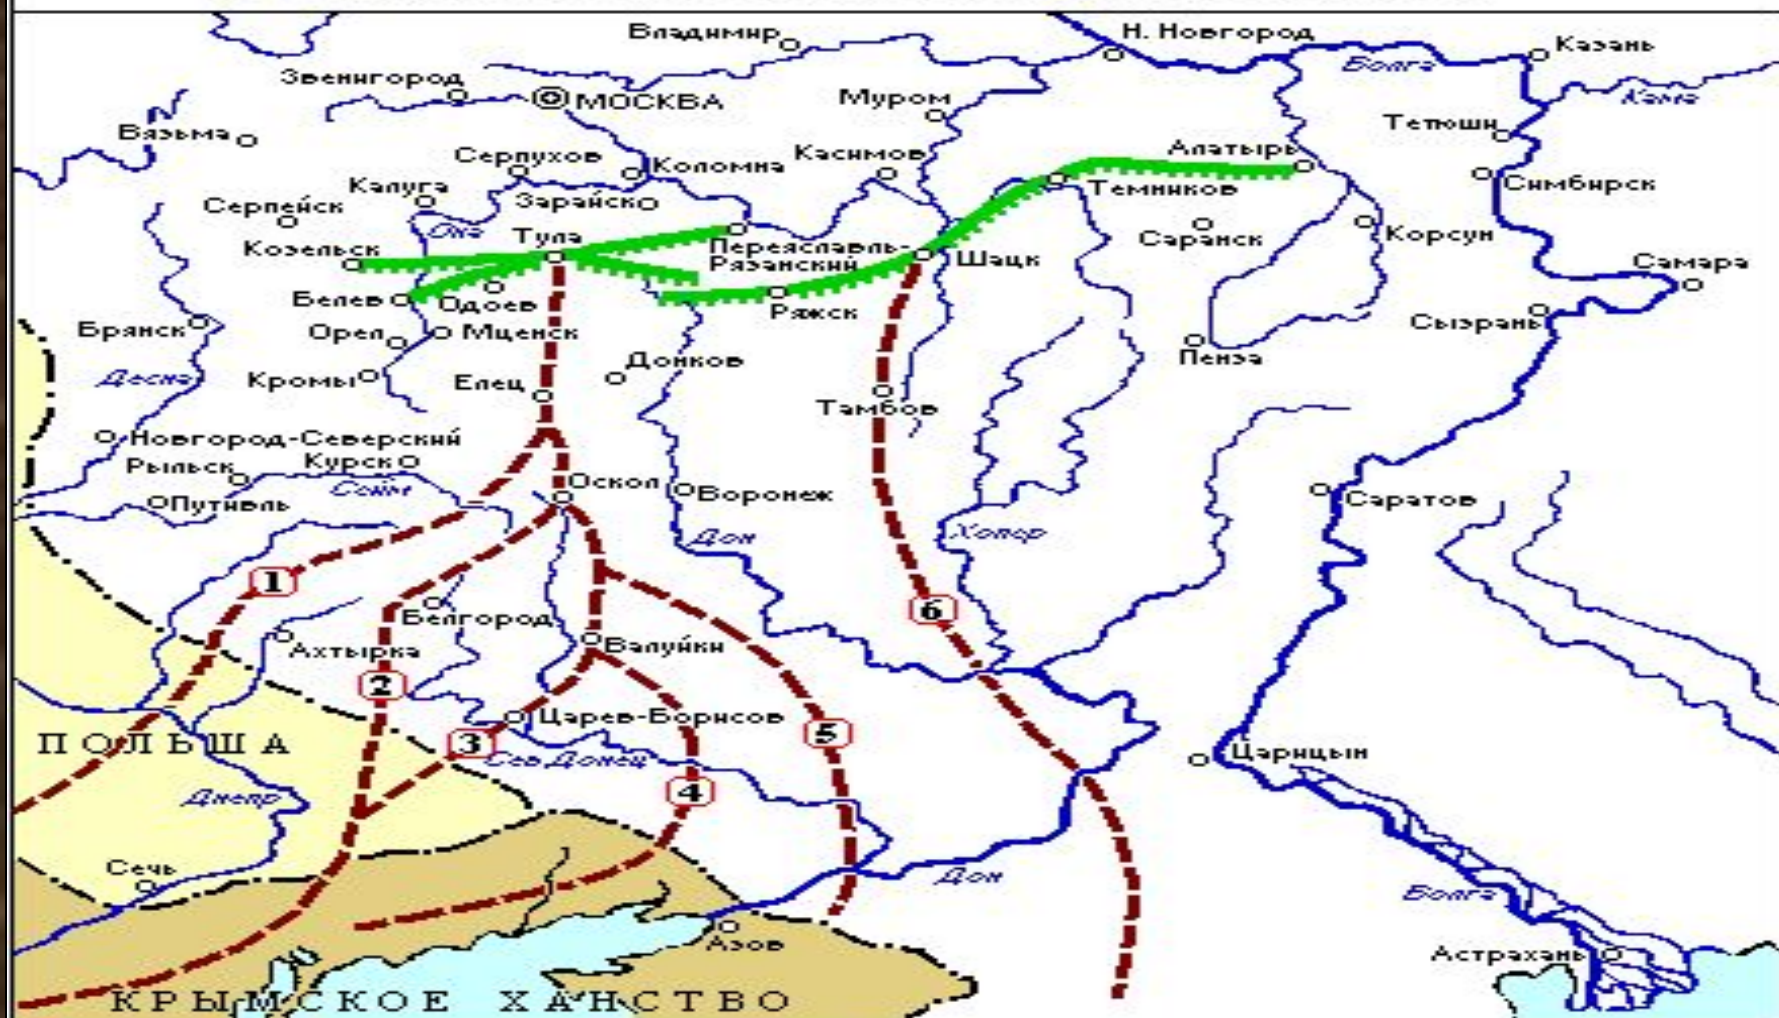

***Внешняя политика
России при Иване
Грозном***

6 класс

- Территория Великого княжества Московского в 1462 году
- Земли, вошедшие в состав Российского государства к 1533 г.
- Земли, отошедшие к Российскому государству после войны с Литвой к 1533 г.
- Границы Русского государства к 1533 г.

- Стояние на реке Угре
- Походы русских войск
- Поход Ахмата на Москву в 1480 г.
- Походы войск Ливонского ордена
- Походы литовских войск
- Даты присоединения территорий к Московскому княжеству

1556

Казанский кремль. Современное фото

Осада Казани. *Летописная миниатюра*

Взятие Казани

ЗАСЕЧНАЯ ЧЕРТА РОССИЙСКОГО ГОСУДАРСТВА

Большая засечная черта к 1571 г.

Основные дороги (шляки), по которым татары совершали набеги на Русь:

1 - Бакаев шлях,

2 - Муравский шлях,

3 - Изюмский шлях,

4 - Кальмиусский шлях

5 - Ново-Кальмиусский шлях,

6 - Ногайская дорога

-  Главные походы русской армии
-  Походы польского короля Стефана Батория в 1579-81 гг.
-  Походы шведской армии
-  Осада Пскова войском Стефана Батория в 1581 году.